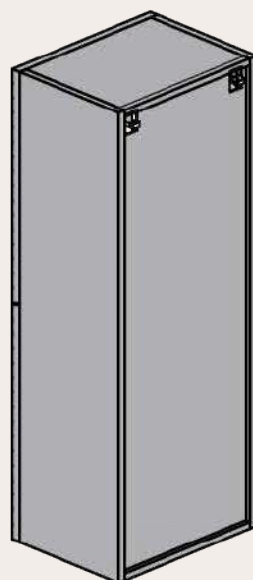

MEDIDAS DISPONIBLES BAJO 1 CAJÓN medidas en cm

Vista frontal

Vista trasera

Cajón superior

ANCHO	L	A1
MUEBLE DE 60	491	165
MUEBLE DE 80	691	265
MUEBLE DE 100	891	365

**MEDIDAS DISPONIBLES BAJO 2 CAJONES** medidas en cm

Vista frontal

Vista trasera

Cajón superior

ANCHO	L	A1
MUEBLE DE 60	491	165
MUEBLE DE 80	691	265
MUEBLE DE 100	891	365

**MEDIDAS DISPONIBLES BAJO 3 CAJONES** medidas en cm

Vista frontal

Vista trasera

Cajón superior

ANCHO	L	A1
MUEBLE DE 60	491	165
MUEBLE DE 80	691	265
MUEBLE DE 100	891	365

**MEDIDAS DISPONIBLES SEMICOLUMNA** medidas en cm

Vista frontal

Vista trasera

Vista frontal estantes fijos

Frente con vista interior