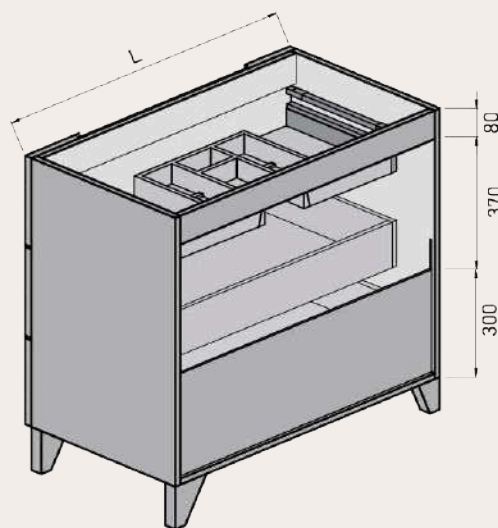

MEDIDAS DISPONIBLES BAJO 1 CAJÓN medidas en cm

Vista frontal

Vista trasera

Cajón superior

ANCHO	L	A1
MUEBLE DE 60	491	165
MUEBLE DE 80	691	265
MUEBLE DE 100	891	365

**MEDIDAS DISPONIBLES BAJO 2 CAJONES** medidas en cm

Vista frontal

Vista trasera

Cajón superior

ANCHO	L	A1
MUEBLE DE 60	491	165
MUEBLE DE 80	691	265
MUEBLE DE 100	891	365

**MEDIDAS DISPONIBLES BAJO 3 CAJONES** medidas en cm

Vista frontal

Vista trasera

Cajón superior

ANCHO	L	A1
MUEBLE DE 60	491	165
MUEBLE DE 80	691	265
MUEBLE DE 100	891	365

**MEDIDAS DISPONIBLES SEMICOLUMNA** medidas en cm

Vista frontal

Vista trasera

Vista frontal estantes fijos

Frente con vista interior