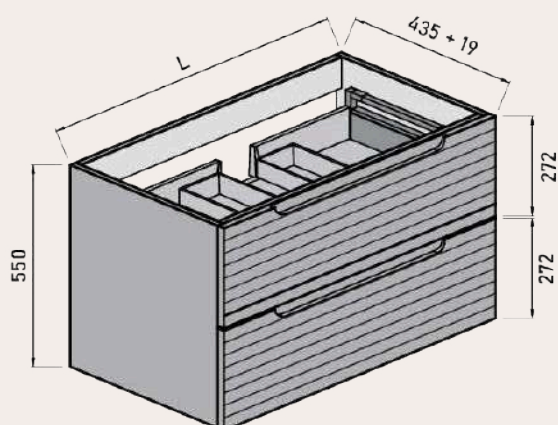

MEDIDAS DISPONIBLES BAJO 1 CAJÓN medidas en cm

Vista frontal

Vista trasera

Cajón superior

ANCHO	L	A1
MUEBLE DE 60	491	165
MUEBLE DE 80	691	265
MUEBLE DE 100	891	365

**MEDIDAS DISPONIBLES BAJO 2 CAJONES** medidas en cm

Vista frontal

Vista trasera

Cajón superior

ANCHO	L	A1
MUEBLE DE 60	491	165
MUEBLE DE 80	691	265
MUEBLE DE 100	891	365

**MEDIDAS DISPONIBLES BAJO 3 CAJONES** medidas en cm

Vista frontal

Vista trasera

Cajón superior

ANCHO	L	A1
MUEBLE DE 60	491	165
MUEBLE DE 80	691	265
MUEBLE DE 100	891	365

**MEDIDAS DISPONIBLES SEMICOLUMNA** medidas en cm

Vista frontal

Vista trasera

Vista frontal estantes fijos

Frente con vista interior