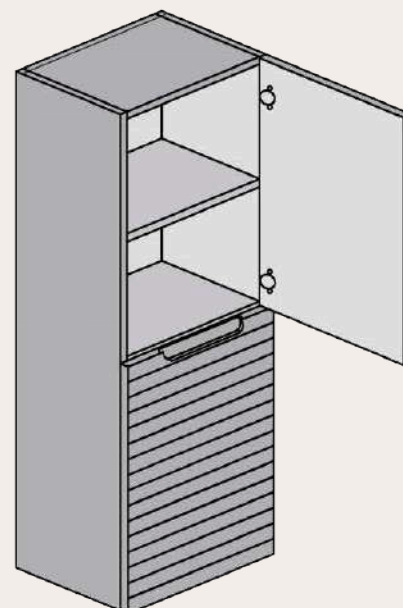

MEDIDAS DISPONIBLES BAJO 1 CAJÓN medidas en cm

Vista frontal

Vista trasera

Cajón superior

ANCHO	L	A1
MUEBLE DE 60	491	165
MUEBLE DE 80	691	265
MUEBLE DE 100	891	365

**MEDIDAS DISPONIBLES BAJO 2 CAJONES** medidas en cm

Vista frontal

Vista trasera

Cajón superior

ANCHO	L	A1
MUEBLE DE 60	491	165
MUEBLE DE 80	691	265
MUEBLE DE 100	891	365

**MEDIDAS DISPONIBLES BAJO 3 CAJONES** medidas en cm

Vista frontal

Vista trasera

Cajón superior

ANCHO	L	A1
MUEBLE DE 60	491	165
MUEBLE DE 80	691	265
MUEBLE DE 100	891	365

**MEDIDAS DISPONIBLES SEMICOLUMNA** medidas en cm

Vista frontal

Vista trasera

Vista frontal estantes fijos

Frente con vista interior

\* El cliente podrá cambiar el sentido de apertura de la puerta a izquierda.

**MEDIDAS DISPONIBLE MODULOS** medidas en cm

---

**Vista frontal MODULO ESTANTE FIJO**

---

**Vista bajo mas modular**

---

WWW.MAESTREBANOS.COM