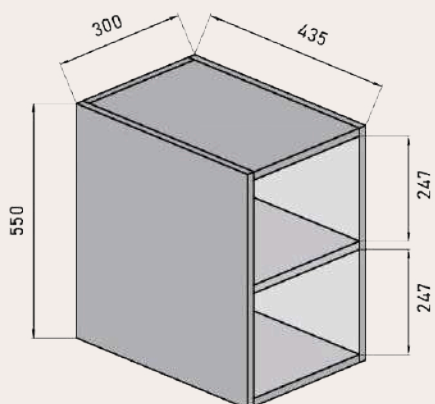

Vista frontal

Vista trasera

Cajón superior

ANCHO	L	A1
MUEBLE DE 60	491	165
MUEBLE DE 80	691	265
MUEBLE DE 100	891	365

**MEDIDAS DISPONIBLES BAJO 3 CAJONES** medidas en cm

Vista frontal

Vista trasera

Cajón superior

ANCHO	L	A1
MUEBLE DE 60	491	165
MUEBLE DE 80	691	265
MUEBLE DE 100	891	365

**MEDIDAS DISPONIBLES SEMICOLUMNA** medidas en cm

Vista frontal

Vista trasera

Vista frontal estantes fijos

Frente con vista interior

\* El cliente podrá cambiar el sentido de apertura de la puerta a izquierda.

**MEDIDAS DISPONIBLE MODULOS** medidas en cm

---

**Vista frontal MODULO ESTANTE FIJO**

---

**Vista bajo mas modular**

---

WWW.MAESTREBANOS.COM