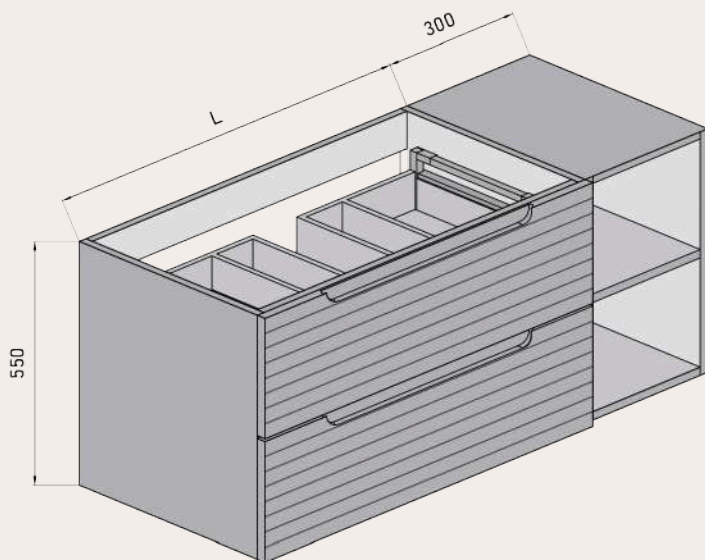

ANCHO	L	A1
MUEBLE DE 60	491	165
MUEBLE DE 80	691	265
MUEBLE DE 100	891	365

**MEDIDAS DISPONIBLES SEMICOLUMNA** medidas en cm

Vista frontal

Vista trasera

Vista frontal estantes fijos

Frente con vista interior

\* El cliente podrá cambiar el sentido de apertura de la puerta a izquierda.

**MEDIDAS DISPONIBLE MODULOS** medidas en cm

---

**Vista frontal MODULO ESTANTE FIJO**

---

**Vista bajo mas modular**

---

WWW.MAESTREBANOS.COM