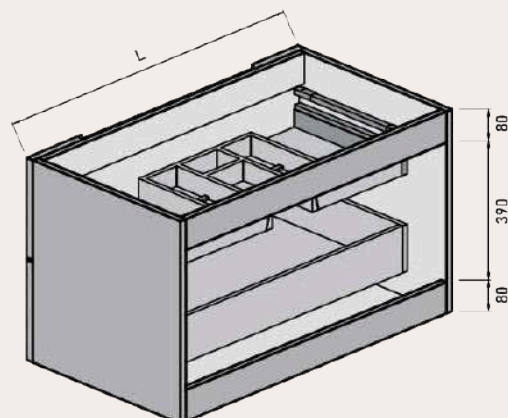

MEDIDAS DISPONIBLES BAJO 1 CAJÓN medidas en cm

Vista frontal

Vista trasera

Cajón superior

ANCHO	L	A1
MUEBLE DE 60	491	165
MUEBLE DE 80	691	265
MUEBLE DE 100	891	365

**MEDIDAS DISPONIBLES BAJO 2 CAJONES** medidas en cm

Vista frontal

Vista trasera

Cajón superior

ANCHO	L	A1
MUEBLE DE 60	491	165
MUEBLE DE 80	691	265
MUEBLE DE 100	891	365

**MEDIDAS DISPONIBLES BAJO 3 CAJONES** medidas en cm

Vista frontal

Vista trasera

Cajón superior

ANCHO	L	A1
MUEBLE DE 60	491	165
MUEBLE DE 80	691	265
MUEBLE DE 100	891	365

**MEDIDAS DISPONIBLES SEMICOLUMNA** medidas en cm

Vista frontal

Vista trasera

Vista frontal estantes fijos

Frente con vista interior