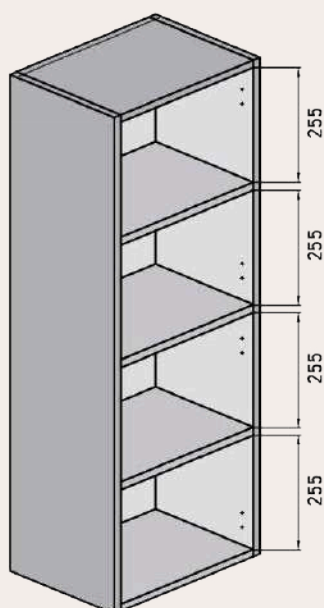

MEDIDAS DISPONIBLES BAJO 1 CAJÓN medidas en cm

Vista frontal

Vista trasera

Cajón superior

ANCHO	L	A1
MUEBLE DE 60	491	165
MUEBLE DE 80	691	265
MUEBLE DE 100	891	365

**MEDIDAS DISPONIBLES BAJO 2 CAJONES** medidas en cm

Vista frontal

Vista trasera

Cajón superior

ANCHO	L	A1
MUEBLE DE 60	491	165
MUEBLE DE 80	691	265
MUEBLE DE 100	891	365

**MEDIDAS DISPONIBLES BAJO 3 CAJONES** medidas en cm

Vista frontal

Vista trasera

Cajón superior

ANCHO	L	A1
MUEBLE DE 60	491	165
MUEBLE DE 80	691	265
MUEBLE DE 100	891	365

**MEDIDAS DISPONIBLES SEMICOLUMNA** medidas en cm

Vista frontal

Vista trasera

Vista frontal estantes fijos

Frente con vista interior

\* El cliente podrá cambiar el sentido de apertura de la puerta a izquierda.

**MEDIDAS DISPONIBLE MODULOS** medidas en cm

---

**Vista frontal MODULO ESTANTE FIJO**

---

**Vista bajo mas modular**

---

WWW.MAESTREBANOS.COM