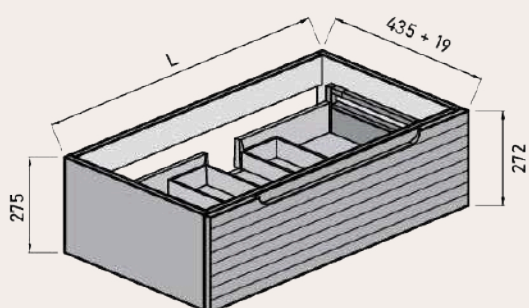

MEDIDAS DISPONIBLES BAJO 1 CAJÓN medidas en cm

Vista frontal

Vista trasera

Cajón superior

ANCHO	L	A1
MUEBLE DE 60	491	165
MUEBLE DE 80	691	265
MUEBLE DE 100	891	365

**MEDIDAS DISPONIBLES BAJO 2 CAJONES** medidas en cm

Vista frontal

Vista trasera

Cajón superior

ANCHO	L	A1
MUEBLE DE 60	491	165
MUEBLE DE 80	691	265
MUEBLE DE 100	891	365

**MEDIDAS DISPONIBLES BAJO 3 CAJONES** medidas en cm

Vista frontal

Vista trasera

Cajón superior