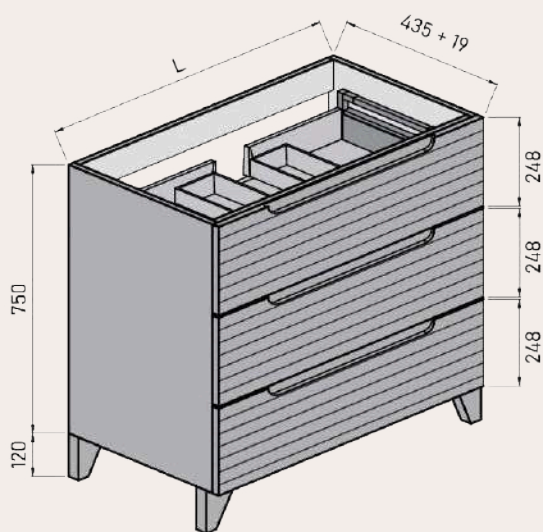

MEDIDAS DISPONIBLES BAJO 1 CAJÓN medidas en cm

Vista frontal

Vista trasera

Cajón superior

ANCHO	L	A1
MUEBLE DE 60	491	165
MUEBLE DE 80	691	265
MUEBLE DE 100	891	365

**MEDIDAS DISPONIBLES BAJO 2 CAJONES** medidas en cm

Vista frontal

Vista trasera

Cajón superior

ANCHO	L	A1
MUEBLE DE 60	491	165
MUEBLE DE 80	691	265
MUEBLE DE 100	891	365

**MEDIDAS DISPONIBLES BAJO 3 CAJONES** medidas en cm

Vista frontal

Vista trasera

Cajón superior

ANCHO	L	A1
MUEBLE DE 60	491	165
MUEBLE DE 80	691	265
MUEBLE DE 100	891	365

**MEDIDAS DISPONIBLES SEMICOLUMNA** medidas en cm

Vista frontal

Vista trasera

Vista frontal estantes fijos

Frente con vista interior