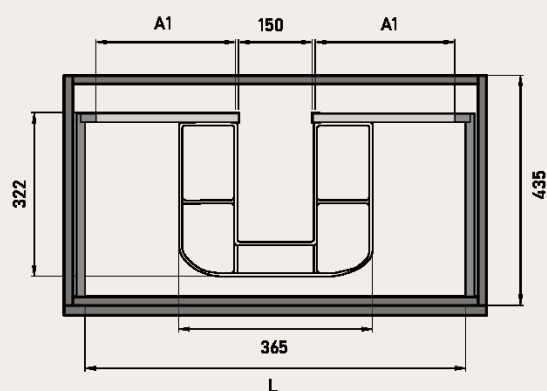

MEDIDAS DISPONIBLES BAJO 1 CAJÓN medidas en cm

Vista frontal

Vista trasera

Cajón superior

ANCHO	L	A1
MUEBLE DE 60	491	165
MUEBLE DE 80	691	265
MUEBLE DE 100	891	365

**MEDIDAS DISPONIBLES BAJO 2 CAJONES** medidas en cm

Vista frontal

Vista trasera

Cajón superior

ANCHO	L	A1
MUEBLE DE 60	491	165
MUEBLE DE 80	691	265
MUEBLE DE 100	891	365

**MEDIDAS DISPONIBLES BAJO 3 CAJONES** medidas en cm

Vista frontal

Vista trasera

Cajón superior

ANCHO	L	A1
MUEBLE DE 60	491	165
MUEBLE DE 80	691	265
MUEBLE DE 100	891	365

**MEDIDAS DISPONIBLES SEMICOLUMNA** medidas en cm

Vista frontal

Vista trasera

Vista frontal estantes fijos

Frente con vista interior