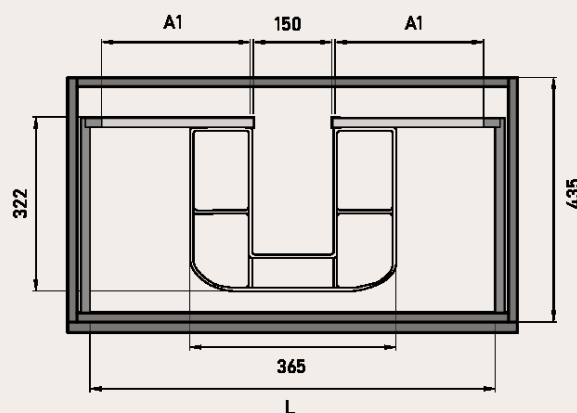

MEDIDAS DISPONIBLES BAJO 1 CAJÓN medidas en cm

Vista frontal

Vista trasera

Cajón superior

ANCHO	L	A1
MUEBLE DE 60	491	165
MUEBLE DE 80	691	265
MUEBLE DE 100	891	365

**MEDIDAS DISPONIBLES BAJO 2 CAJONES** medidas en cm

Vista frontal

Vista trasera

Cajón superior

ANCHO	L	A1
MUEBLE DE 60	491	165
MUEBLE DE 80	691	265
MUEBLE DE 100	891	365

**MEDIDAS DISPONIBLES BAJO 3 CAJONES** medidas en cm

Vista frontal

Vista trasera

Cajón superior

ANCHO	L	A1
MUEBLE DE 60	491	165
MUEBLE DE 80	691	265
MUEBLE DE 100	891	365

**MEDIDAS DISPONIBLES SEMICOLUMNA** medidas en cm

Vista frontal

Vista trasera

Vista frontal estantes fijos

Frente con vista interior