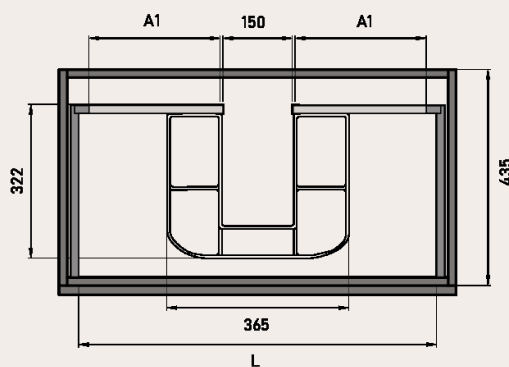

MEDIDAS DISPONIBLES BAJO 1 CAJÓN medidas en cm

Vista frontal

Vista trasera

Cajón superior

ANCHO	L	A1
MUEBLE DE 60	491	165
MUEBLE DE 80	691	265
MUEBLE DE 100	891	365

**MEDIDAS DISPONIBLES BAJO 2 CAJONES** medidas en cm

Vista frontal

Vista trasera

Cajón superior

ANCHO	L	A1
MUEBLE DE 60	491	165
MUEBLE DE 80	691	265
MUEBLE DE 100	891	365

**MEDIDAS DISPONIBLES BAJO 3 CAJONES** medidas en cm

Vista frontal

Vista trasera

Cajón superior

ANCHO	L	A1
MUEBLE DE 60	491	165
MUEBLE DE 80	691	265
MUEBLE DE 100	891	365

**MEDIDAS DISPONIBLES SEMICOLUMNA** medidas en cm

Vista frontal

Vista trasera

Vista frontal estantes fijos

Frente con vista interior