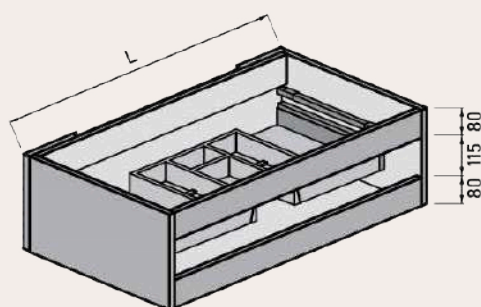

MEDIDAS DISPONIBLES BAJO 1 CAJÓN medidas en cm

Vista frontal

Vista trasera

Cajón superior

ANCHO	L	A1
MUEBLE DE 60	491	165
MUEBLE DE 80	691	265
MUEBLE DE 100	891	365

**MEDIDAS DISPONIBLES BAJO 2 CAJONES** medidas en cm

Vista frontal

Vista trasera

Cajón superior

ANCHO	L	A1
MUEBLE DE 60	491	165
MUEBLE DE 80	691	265
MUEBLE DE 100	891	365

**MEDIDAS DISPONIBLES BAJO 3 CAJONES** medidas en cm

Vista frontal

Vista trasera

Cajón superior