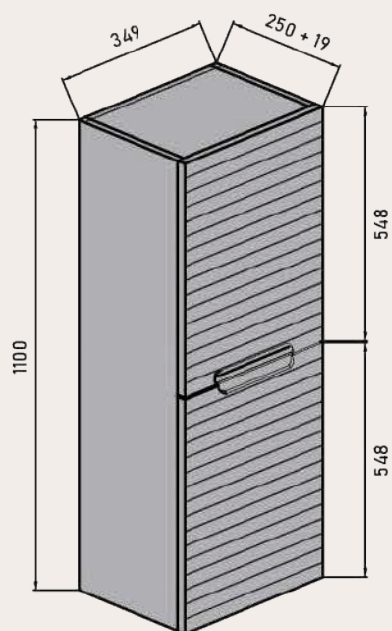

MEDIDAS DISPONIBLES BAJO 1 CAJÓN medidas en cm

Vista frontal

Vista trasera

Cajón superior

ANCHO	L	A1
MUEBLE DE 60	491	165
MUEBLE DE 80	691	265
MUEBLE DE 100	891	365

**MEDIDAS DISPONIBLES BAJO 2 CAJONES** medidas en cm

Vista frontal

Vista trasera

Cajón superior

ANCHO	L	A1
MUEBLE DE 60	491	165
MUEBLE DE 80	691	265
MUEBLE DE 100	891	365

**MEDIDAS DISPONIBLES BAJO 3 CAJONES** medidas en cm

Vista frontal

Vista trasera

Cajón superior

ANCHO	L	A1
MUEBLE DE 60	491	165
MUEBLE DE 80	691	265
MUEBLE DE 100	891	365

**MEDIDAS DISPONIBLES SEMICOLUMNA** medidas en cm

Vista frontal

Vista trasera

Vista frontal estantes fijos

Frente con vista interior