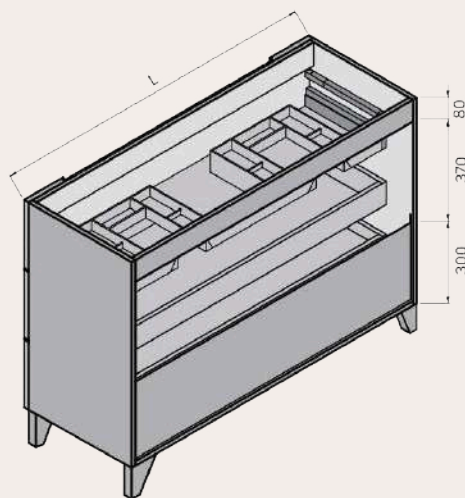

MEDIDAS DISPONIBLES BAJO 2 CAJONES 2 SENOS medidas en cm

Vista frontal

Vista trasera

Cajón superior

ANCHO	L	A1
MUEBLE DE 120	991	125
2 SENOS		

MEDIDAS DISPONIBLES BAJO 3 CAJONES medidas en cm

Vista frontal

Vista trasera

Cajón superior

ANCHO	L	A1
MUEBLE DE 60	491	165
MUEBLE DE 70	591	215
MUEBLE DE 80	691	265
MUEBLE DE 100	891	365
MUEBLE DE 120	991	465

MEDIDAS DISPONIBLES BAJO 3 CAJONES 2 SENOS medidas en cm

Vista frontal

Vista trasera

Cajón superior

ANCHO	L	A1
MUEBLE DE 120	991	125
2 SENOS		

MEDIDAS DISPONIBLES SEMICOLUMNA medidas en cm

Vista frontal

Vista trasera

Vista frontal estantes fijos

Frente con vista interior