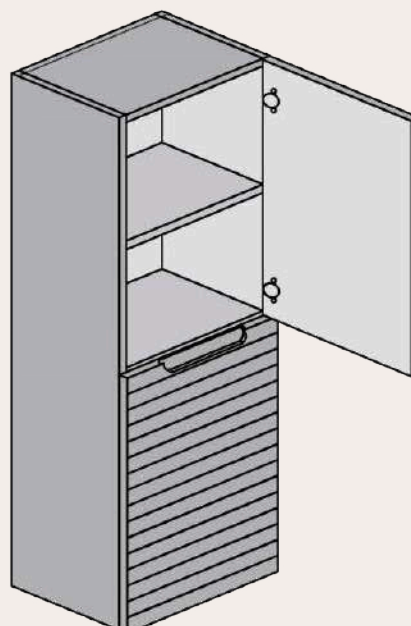

MEDIDAS DISPONIBLES BAJO 2 CAJONES 2 SENOS medidas en cm

Vista frontal

Vista trasera

Cajón superior

ANCHO	L	A1
MUEBLE DE 120	991	125
2 SENOS		

MEDIDAS DISPONIBLES BAJO 3 CAJONES medidas en cm

Vista frontal

Vista trasera

Cajón superior

ANCHO	L	A1
MUEBLE DE 60	491	165
MUEBLE DE 70	591	215
MUEBLE DE 80	691	265
MUEBLE DE 100	891	365
MUEBLE DE 120	991	465

MEDIDAS DISPONIBLES BAJO 3 CAJONES 2 SENOS medidas en cm

Vista frontal

Vista trasera

Cajón superior

ANCHO	L	A1
MUEBLE DE 120	991	125
2 SENOS		

MEDIDAS DISPONIBLES SEMICOLUMNA medidas en cm

Vista frontal

Vista trasera

Vista frontal estantes fijos

Frente con vista interior

* El cliente podrá cambiar el sentido de apertura de la puerta a izquierda.

MEDIDAS DISPONIBLE MODULOS medidas en cm

Vista frontal **MODULO ESTANTE FIJO**

Vista frontal **MODULO CAJÓN**

Vista bajo mas modular