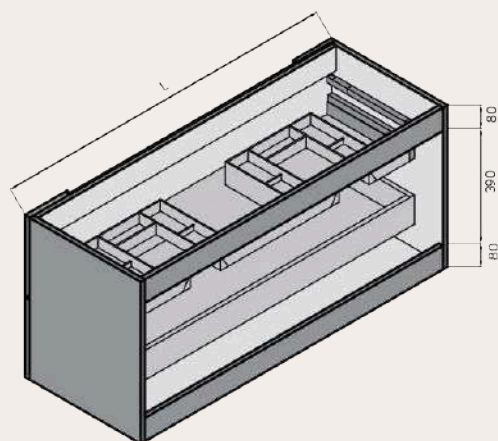

ANCHO	L	A1
MUEBLE DE 60	491	165
MUEBLE DE 80	591	265
MUEBLE DE 100	891	365

MEDIDAS DISPONIBLES BAJO 2 CAJONES medidas en cm

Vista frontal

Vista trasera

Cajón superior

ANCHO	L	A1
MUEBLE DE 60	491	165
MUEBLE DE 70	591	215
MUEBLE DE 80	691	265
MUEBLE DE 100	891	365
MUEBLE DE 120	991	465

MEDIDAS DISPONIBLES BAJO 2 CAJONES 2 SENOS medidas en cm

Vista frontal

Vista trasera

Cajón superior

ANCHO	L	A1
MUEBLE DE 120	991	125
2 SENOS		

MEDIDAS DISPONIBLES BAJO 3 CAJONES medidas en cm

Vista frontal

Vista trasera

Cajón superior

ANCHO	L	A1
MUEBLE DE 60	491	165
MUEBLE DE 70	591	215
MUEBLE DE 80	691	265
MUEBLE DE 100	891	365
MUEBLE DE 120	991	465

MEDIDAS DISPONIBLES BAJO 3 CAJONES 2 SENOS medidas en cm

Vista frontal

Vista trasera

Cajón superior

ANCHO	L	A1
MUEBLE DE 120	991	125
2 SENOS		

MEDIDAS DISPONIBLES SEMICOLUMNA medidas en cm

Vista frontal

Vista trasera

Vista frontal estantes fijos

Frente con vista interior