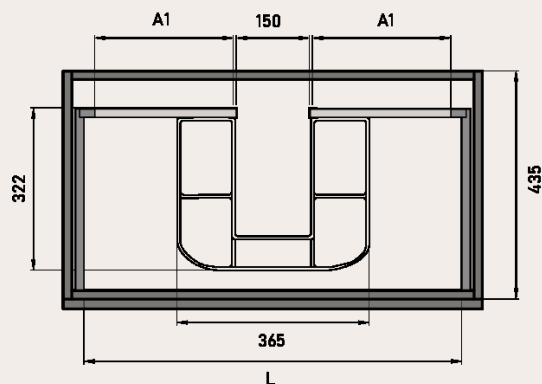

ANCHO	L	A1
MUEBLE DE 60	491	165
MUEBLE DE 80	591	265
MUEBLE DE 100	891	365

MEDIDAS DISPONIBLES BAJO 2 CAJONES medidas en cm

Vista frontal

Vista trasera

Cajón superior

ANCHO	L	A1
MUEBLE DE 60	491	165
MUEBLE DE 70	591	215
MUEBLE DE 80	691	265
MUEBLE DE 100	891	365
MUEBLE DE 120	991	465

MEDIDAS DISPONIBLES BAJO 2 CAJONES 2 SENOS medidas en cm

Vista frontal

Vista trasera

Cajón superior

ANCHO	L	A1
MUEBLE DE 120	991	125
2 SENOS		

MEDIDAS DISPONIBLES BAJO 3 CAJONES medidas en cm

Vista frontal

Vista trasera

Cajón superior

ANCHO	L	A1
MUEBLE DE 60	491	165
MUEBLE DE 70	591	215
MUEBLE DE 80	691	265
MUEBLE DE 100	891	365
MUEBLE DE 120	991	465

MEDIDAS DISPONIBLES BAJO 3 CAJONES 2 SENOS medidas en cm

Vista frontal

Vista trasera

Cajón superior

ANCHO	L	A1
MUEBLE DE 120	991	125
2 SENOS		

MEDIDAS DISPONIBLES SEMICOLUMNA medidas en cm

Vista frontal

Vista trasera

Vista frontal estantes fijos

Frente con vista interior