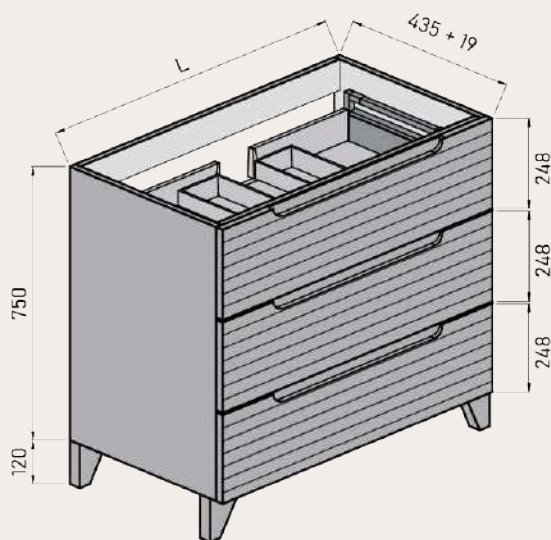

ANCHO	L	A1
MUEBLE DE 60	491	165
MUEBLE DE 80	591	265
MUEBLE DE 100	891	365

MEDIDAS DISPONIBLES BAJO 2 CAJONES medidas en cm

Vista frontal

Vista trasera

Cajón superior

ANCHO	L	A1
MUEBLE DE 60	491	165
MUEBLE DE 70	591	215
MUEBLE DE 80	691	265
MUEBLE DE 100	891	365
MUEBLE DE 120	991	465

MEDIDAS DISPONIBLES BAJO 2 CAJONES 2 SENOS medidas en cm

Vista frontal

Vista trasera

Cajón superior

ANCHO	L	A1
MUEBLE DE 120	991	125
2 SENOS		

MEDIDAS DISPONIBLES BAJO 3 CAJONES medidas en cm

Vista frontal

Vista trasera

Cajón superior

ANCHO	L	A1
MUEBLE DE 60	491	165
MUEBLE DE 70	591	215
MUEBLE DE 80	691	265
MUEBLE DE 100	891	365
MUEBLE DE 120	991	465

MEDIDAS DISPONIBLES BAJO 3 CAJONES 2 SENOS medidas en cm

Vista frontal

Vista trasera

Cajón superior

ANCHO	L	A1
MUEBLE DE 120	991	125
2 SENOS		

MEDIDAS DISPONIBLES SEMICOLUMNA medidas en cm

Vista frontal

Vista trasera

Vista frontal estantes fijos

Frente con vista interior