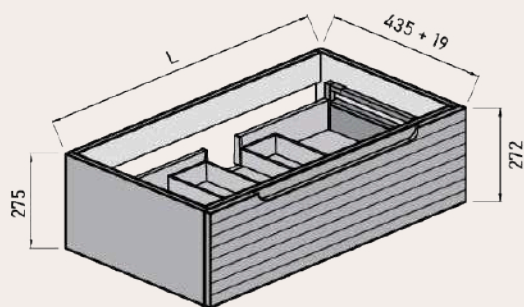

Lacado antihuellas

Lacado antibacterial

Uñero

Sello de calidad

MEDIDAS DISPONIBLES BAJO 1 CAJÓN medidas en cm

Vista frontal

Vista trasera

Cajón superior

ANCHO	L	A1
MUEBLE DE 60	491	165
MUEBLE DE 80	591	265
MUEBLE DE 100	891	365

MEDIDAS DISPONIBLES BAJO 2 CAJONES medidas en cm

Vista frontal

Vista trasera

Cajón superior

ANCHO	L	A1
MUEBLE DE 60	491	165
MUEBLE DE 70	591	215
MUEBLE DE 80	691	265
MUEBLE DE 100	891	365
MUEBLE DE 120	991	465

MEDIDAS DISPONIBLES BAJO 2 CAJONES 2 SENOS medidas en cm

Vista frontal

Vista trasera

Cajón superior

ANCHO	L	A1
MUEBLE DE 120	991	125
2 SENOS		

MEDIDAS DISPONIBLES BAJO 3 CAJONES medidas en cm

Vista frontal

Vista trasera