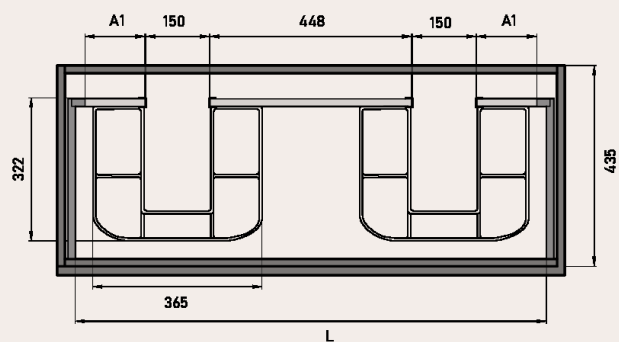

ANCHO	L	A1
MUEBLE DE 60	491	165
MUEBLE DE 80	591	265
MUEBLE DE 100	891	365

MEDIDAS DISPONIBLES BAJO 2 CAJONES medidas en cm

Vista frontal

Vista trasera

Cajón superior

ANCHO	L	A1
MUEBLE DE 60	491	165
MUEBLE DE 70	591	215
MUEBLE DE 80	691	265
MUEBLE DE 100	891	365
MUEBLE DE 120	991	465

MEDIDAS DISPONIBLES BAJO 2 CAJONES 2 SENOS medidas en cm

Vista frontal

Vista trasera

Cajón superior

ANCHO	L	A1
MUEBLE DE 120	991	125
2 SENOS		

MEDIDAS DISPONIBLES BAJO 3 CAJONES medidas en cm

Vista frontal

Vista trasera

Cajón superior

ANCHO	L	A1
MUEBLE DE 60	491	165
MUEBLE DE 70	591	215
MUEBLE DE 80	691	265
MUEBLE DE 100	891	365
MUEBLE DE 120	991	465

MEDIDAS DISPONIBLES BAJO 3 CAJONES 2 SENOS medidas en cm

Vista frontal

Vista trasera

Cajón superior

ANCHO	L	A1
MUEBLE DE 120	991	125
2 SENOS		

MEDIDAS DISPONIBLES SEMICOLUMNA medidas en cm

Vista frontal

Vista trasera

Vista frontal estantes fijos

Frente con vista interior