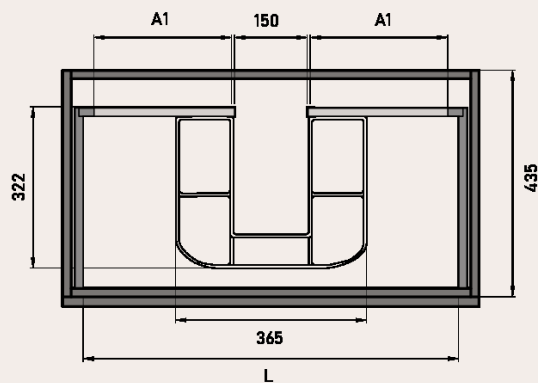

ANCHO	L	A1
MUEBLE DE 60	491	165
MUEBLE DE 80	591	265
MUEBLE DE 100	891	365

MEDIDAS DISPONIBLES BAJO 2 CAJONES medidas en cm

Vista frontal

Vista trasera

Cajón superior

ANCHO	L	A1
MUEBLE DE 60	491	165
MUEBLE DE 70	591	215
MUEBLE DE 80	691	265
MUEBLE DE 100	891	365
MUEBLE DE 120	991	465

MEDIDAS DISPONIBLES BAJO 2 CAJONES 2 SENOS medidas en cm

Vista frontal

Vista trasera

Cajón superior

ANCHO	L	A1
MUEBLE DE 120	991	125
2 SENOS		

MEDIDAS DISPONIBLES BAJO 3 CAJONES medidas en cm

Vista frontal

Vista trasera

Cajón superior

ANCHO	L	A1
MUEBLE DE 60	491	165
MUEBLE DE 70	591	215
MUEBLE DE 80	691	265
MUEBLE DE 100	891	365
MUEBLE DE 120	991	465

MEDIDAS DISPONIBLES BAJO 3 CAJONES 2 SENOS medidas en cm

Vista frontal

Vista trasera

Cajón superior

ANCHO	L	A1
MUEBLE DE 120	991	125
2 SENOS		

MEDIDAS DISPONIBLES SEMICOLUMNA medidas en cm

Vista frontal

Vista trasera

Vista frontal estantes fijos

Frente con vista interior