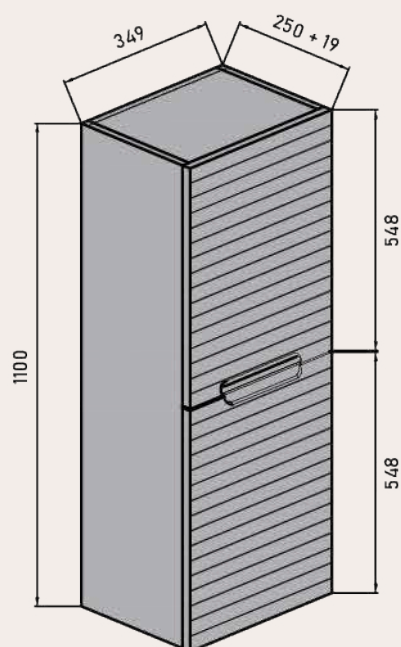

MEDIDAS DISPONIBLES BAJO 2 CAJONES 2 SENOS medidas en cm

Vista frontal

Vista trasera

Cajón superior

ANCHO	L	A1
MUEBLE DE 120	991	125
2 SENOS		

MEDIDAS DISPONIBLES BAJO 3 CAJONES medidas en cm

Vista frontal

Vista trasera

Cajón superior

ANCHO	L	A1
MUEBLE DE 60	491	165
MUEBLE DE 70	591	215
MUEBLE DE 80	691	265
MUEBLE DE 100	891	365
MUEBLE DE 120	991	465

MEDIDAS DISPONIBLES BAJO 3 CAJONES 2 SENOS medidas en cm

Vista frontal

Vista trasera

Cajón superior

ANCHO	L	A1
MUEBLE DE 120	991	125
2 SENOS		

MEDIDAS DISPONIBLES SEMICOLUMNA medidas en cm

Vista frontal

Vista trasera

Vista frontal estantes fijos

Frente con vista interior

* El cliente podrá cambiar el sentido de apertura de la puerta a izquierda.

MEDIDAS DISPONIBLE MODULOS medidas en cm

Vista frontal **MODULO ESTANTE FIJO**

Vista frontal **MODULO CAJÓN**

Vista bajo mas modular