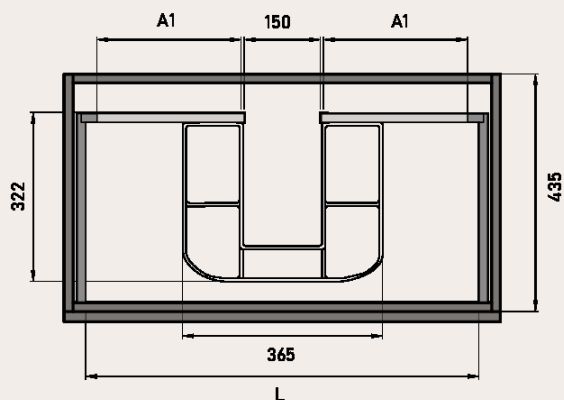

ANCHO	L	A1
MUEBLE DE 60	491	165
MUEBLE DE 80	591	265
MUEBLE DE 100	891	365

MEDIDAS DISPONIBLES BAJO 2 CAJONES medidas en cm

Vista frontal

Vista trasera

Cajón superior

ANCHO	L	A1
MUEBLE DE 60	491	165
MUEBLE DE 70	591	215
MUEBLE DE 80	691	265
MUEBLE DE 100	891	365
MUEBLE DE 120	991	465

MEDIDAS DISPONIBLES BAJO 2 CAJONES 2 SENOS medidas en cm

Vista frontal

Vista trasera

Cajón superior

ANCHO	L	A1
MUEBLE DE 120	991	125
2 SENOS		

MEDIDAS DISPONIBLES BAJO 3 CAJONES medidas en cm

Vista frontal

Vista trasera

Cajón superior

ANCHO	L	A1
MUEBLE DE 60	491	165
MUEBLE DE 70	591	215
MUEBLE DE 80	691	265
MUEBLE DE 100	891	365
MUEBLE DE 120	991	465

MEDIDAS DISPONIBLES BAJO 3 CAJONES 2 SENOS medidas en cm

Vista frontal

Vista trasera

Cajón superior

ANCHO	L	A1
MUEBLE DE 120	991	125
2 SENOS		

MEDIDAS DISPONIBLES SEMICOLUMNA medidas en cm

Vista frontal

Vista trasera

Vista frontal estantes fijos

Frente con vista interior