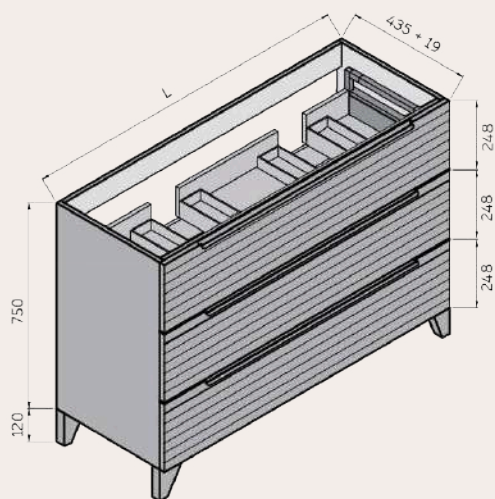

ANCHO	L	A1
MUEBLE DE 60	491	165
MUEBLE DE 80	591	265
MUEBLE DE 100	891	365

MEDIDAS DISPONIBLES BAJO 2 CAJONES medidas en cm

Vista frontal

Vista trasera

Cajón superior

ANCHO	L	A1
MUEBLE DE 60	491	165
MUEBLE DE 70	591	215
MUEBLE DE 80	691	265
MUEBLE DE 100	891	365
MUEBLE DE 120	991	465

MEDIDAS DISPONIBLES BAJO 2 CAJONES 2 SENOS medidas en cm

Vista frontal

Vista trasera

Cajón superior

ANCHO	L	A1
MUEBLE DE 120	991	125
2 SENOS		

MEDIDAS DISPONIBLES BAJO 3 CAJONES medidas en cm

Vista frontal

Vista trasera

Cajón superior

ANCHO	L	A1
MUEBLE DE 60	491	165
MUEBLE DE 70	591	215
MUEBLE DE 80	691	265
MUEBLE DE 100	891	365
MUEBLE DE 120	991	465

MEDIDAS DISPONIBLES BAJO 3 CAJONES 2 SENOS medidas en cm

Vista frontal

Vista trasera

Cajón superior

ANCHO	L	A1
MUEBLE DE 120	991	125
2 SENOS		

MEDIDAS DISPONIBLES SEMICOLUMNA medidas en cm

Vista frontal

Vista trasera

Vista frontal estantes fijos

Frente con vista interior