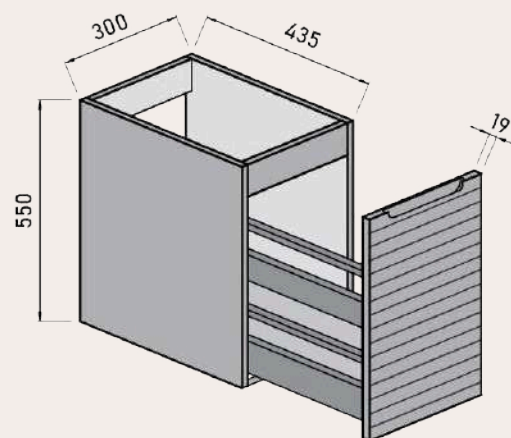

Cajón superior

ANCHO	L	A1
MUEBLE DE 60	491	165
MUEBLE DE 70	591	215
MUEBLE DE 80	691	265
MUEBLE DE 100	891	365
MUEBLE DE 120	991	465

MEDIDAS DISPONIBLES BAJO 3 CAJONES 2 SENOS medidas en cm

Vista frontal

Vista trasera

Cajón superior

ANCHO	L	A1
MUEBLE DE 120	991	125
2 SENOS		

MEDIDAS DISPONIBLES SEMICOLUMNA medidas en cm

Vista frontal

Vista trasera

Vista frontal estantes fijos

Frente con vista interior

* El cliente podrá cambiar el sentido de apertura de la puerta a izquierda.

MEDIDAS DISPONIBLE MODULOS medidas en cm

Vista frontal **MODULO ESTANTE FIJO**

Vista frontal **MODULO CAJÓN**

Vista bajo mas modular