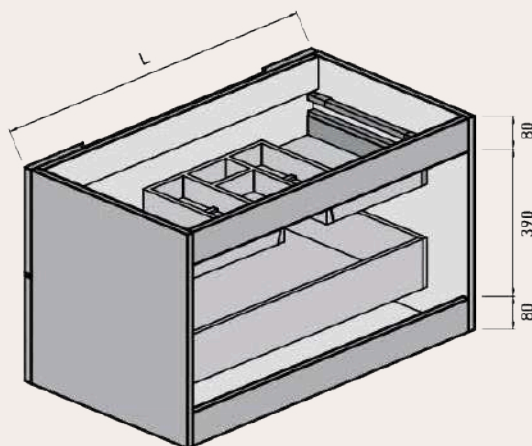

ANCHO	L	A1
MUEBLE DE 60	491	165
MUEBLE DE 80	591	265
MUEBLE DE 100	891	365

MEDIDAS DISPONIBLES BAJO 2 CAJONES medidas en cm

Vista frontal

Vista trasera

Cajón superior

ANCHO	L	A1
MUEBLE DE 60	491	165
MUEBLE DE 70	591	215
MUEBLE DE 80	691	265
MUEBLE DE 100	891	365
MUEBLE DE 120	991	465

MEDIDAS DISPONIBLES BAJO 2 CAJONES 2 SENOS medidas en cm

Vista frontal

Vista trasera

Cajón superior

ANCHO	L	A1
MUEBLE DE 120	991	125
2 SENOS		

MEDIDAS DISPONIBLES BAJO 3 CAJONES medidas en cm

Vista frontal

Vista trasera

Cajón superior

ANCHO	L	A1
MUEBLE DE 60	491	165
MUEBLE DE 70	591	215
MUEBLE DE 80	691	265
MUEBLE DE 100	891	365
MUEBLE DE 120	991	465

MEDIDAS DISPONIBLES BAJO 3 CAJONES 2 SENOS medidas en cm

Vista frontal

Vista trasera

Cajón superior

ANCHO	L	A1
MUEBLE DE 120	991	125
2 SENOS		

MEDIDAS DISPONIBLES SEMICOLUMNA medidas en cm

Vista frontal

Vista trasera

Vista frontal estantes fijos

Frente con vista interior