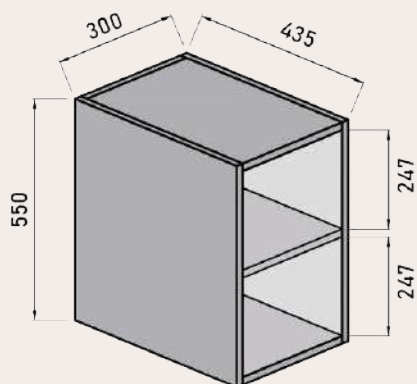

Cajón superior

ANCHO	L	A1
MUEBLE DE 60	491	165
MUEBLE DE 70	591	215
MUEBLE DE 80	691	265
MUEBLE DE 100	891	365
MUEBLE DE 120	991	465

MEDIDAS DISPONIBLES BAJO 3 CAJONES 2 SENOS medidas en cm

Vista frontal

Vista trasera

Cajón superior

ANCHO	L	A1
MUEBLE DE 120	991	125
2 SENOS		

MEDIDAS DISPONIBLES SEMICOLUMNA medidas en cm

Vista frontal

Vista trasera

Vista frontal estantes fijos

Frente con vista interior

* El cliente podrá cambiar el sentido de apertura de la puerta a izquierda.

MEDIDAS DISPONIBLE MODULOS medidas en cm

Vista frontal **MODULO ESTANTE FIJO**

Vista frontal **MODULO CAJÓN**

Vista bajo mas modular