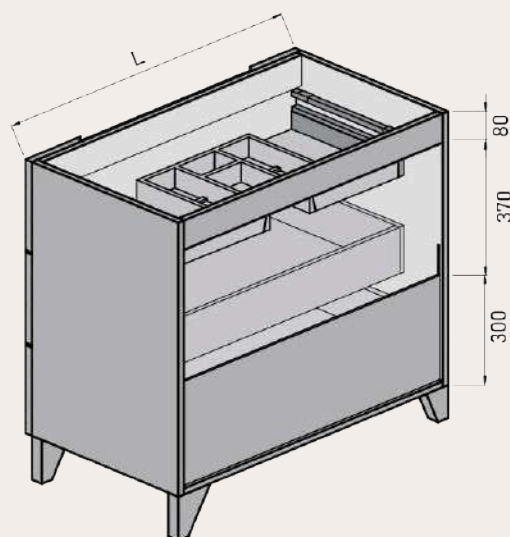

ANCHO	L	A1
MUEBLE DE 60	491	165
MUEBLE DE 80	591	265
MUEBLE DE 100	891	365

MEDIDAS DISPONIBLES BAJO 2 CAJONES medidas en cm

Vista frontal

Vista trasera

Cajón superior

ANCHO	L	A1
MUEBLE DE 60	491	165
MUEBLE DE 70	591	215
MUEBLE DE 80	691	265
MUEBLE DE 100	891	365
MUEBLE DE 120	991	465

MEDIDAS DISPONIBLES BAJO 2 CAJONES 2 SENOS medidas en cm

Vista frontal

Vista trasera

Cajón superior

ANCHO	L	A1
MUEBLE DE 120	991	125
2 SENOS		

MEDIDAS DISPONIBLES BAJO 3 CAJONES medidas en cm

Vista frontal

Vista trasera

Cajón superior

ANCHO	L	A1
MUEBLE DE 60	491	165
MUEBLE DE 70	591	215
MUEBLE DE 80	691	265
MUEBLE DE 100	891	365
MUEBLE DE 120	991	465

MEDIDAS DISPONIBLES BAJO 3 CAJONES 2 SENOS medidas en cm

Vista frontal

Vista trasera

Cajón superior

ANCHO	L	A1
MUEBLE DE 120	991	125
2 SENOS		

MEDIDAS DISPONIBLES SEMICOLUMNA medidas en cm

Vista frontal

Vista trasera

Vista frontal estantes fijos

Frente con vista interior