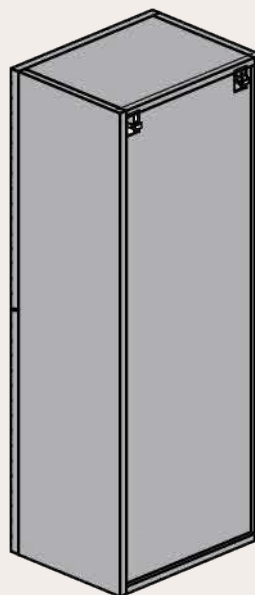

MEDIDAS DISPONIBLES BAJO 2 CAJONES 2 SENOS medidas en cm

Vista frontal

Vista trasera

Cajón superior

ANCHO	L	A1
MUEBLE DE 120	991	125
2 SENOS		

MEDIDAS DISPONIBLES BAJO 3 CAJONES medidas en cm

Vista frontal

Vista trasera

Cajón superior

ANCHO	L	A1
MUEBLE DE 60	491	165
MUEBLE DE 70	591	215
MUEBLE DE 80	691	265
MUEBLE DE 100	891	365
MUEBLE DE 120	991	465

MEDIDAS DISPONIBLES BAJO 3 CAJONES 2 SENOS medidas en cm

Vista frontal

Vista trasera

Cajón superior

ANCHO	L	A1
MUEBLE DE 120	991	125
2 SENOS		

MEDIDAS DISPONIBLES SEMICOLUMNA medidas en cm

Vista frontal

Vista trasera

Vista frontal estantes fijos

Frente con vista interior

* El cliente podrá cambiar el sentido de apertura de la puerta a izquierda.

MEDIDAS DISPONIBLE MODULOS medidas en cm

Vista frontal **MODULO ESTANTE FIJO**

Vista frontal **MODULO CAJÓN**

Vista bajo mas modular