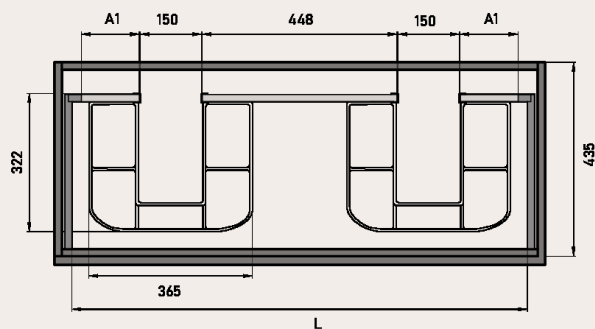

ANCHO	L	A1
MUEBLE DE 60	491	165
MUEBLE DE 80	591	265
MUEBLE DE 100	891	365

MEDIDAS DISPONIBLES BAJO 2 CAJONES medidas en cm

Vista frontal

Vista trasera

Cajón superior

ANCHO	L	A1
MUEBLE DE 60	491	165
MUEBLE DE 70	591	215
MUEBLE DE 80	691	265
MUEBLE DE 100	891	365
MUEBLE DE 120	991	465

MEDIDAS DISPONIBLES BAJO 2 CAJONES 2 SENOS medidas en cm

Vista frontal

Vista trasera

Cajón superior

ANCHO	L	A1
MUEBLE DE 120	991	125
2 SENOS		

MEDIDAS DISPONIBLES BAJO 3 CAJONES medidas en cm

Vista frontal

Vista trasera

Cajón superior

ANCHO	L	A1
MUEBLE DE 60	491	165
MUEBLE DE 70	591	215
MUEBLE DE 80	691	265
MUEBLE DE 100	891	365
MUEBLE DE 120	991	465

MEDIDAS DISPONIBLES BAJO 3 CAJONES 2 SENOS medidas en cm

Vista frontal

Vista trasera

Cajón superior

ANCHO	L	A1
MUEBLE DE 120	991	125
2 SENOS		

MEDIDAS DISPONIBLES SEMICOLUMNA medidas en cm

Vista frontal

Vista trasera

Vista frontal estantes fijos

Frente con vista interior