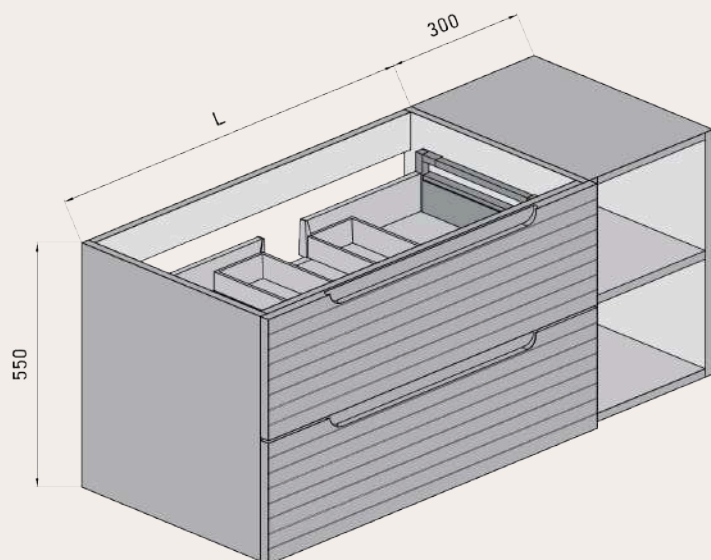

Vista trasera

Cajón superior

ANCHO	L	A1
MUEBLE DE 120	991	125
2 SENOS		

MEDIDAS DISPONIBLES SEMICOLUMNA medidas en cm

Vista frontal

Vista trasera

Vista frontal estantes fijos

Frente con vista interior

* El cliente podrá cambiar el sentido de apertura de la puerta a izquierda.

MEDIDAS DISPONIBLE MODULOS medidas en cm

Vista frontal **MODULO ESTANTE FIJO**

Vista frontal **MODULO CAJÓN**

Vista bajo mas modular