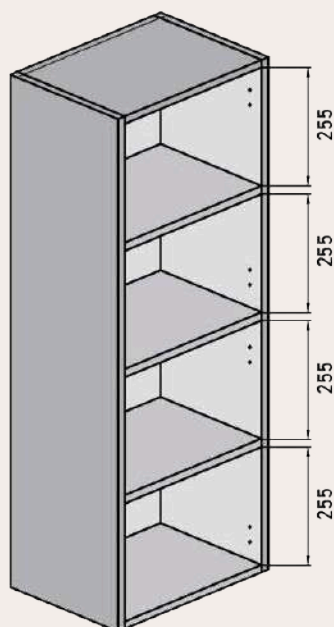

MEDIDAS DISPONIBLES BAJO 2 CAJONES 2 SENOS medidas en cm

Vista frontal

Vista trasera

Cajón superior

ANCHO	L	A1
MUEBLE DE 120	991	125
2 SENOS		

MEDIDAS DISPONIBLES BAJO 3 CAJONES medidas en cm

Vista frontal

Vista trasera

Cajón superior

ANCHO	L	A1
MUEBLE DE 60	491	165
MUEBLE DE 70	591	215
MUEBLE DE 80	691	265
MUEBLE DE 100	891	365
MUEBLE DE 120	991	465

MEDIDAS DISPONIBLES BAJO 3 CAJONES 2 SENOS medidas en cm

Vista frontal

Vista trasera

Cajón superior

ANCHO	L	A1
MUEBLE DE 120	991	125
2 SENOS		

MEDIDAS DISPONIBLES SEMICOLUMNA medidas en cm

Vista frontal

Vista trasera

Vista frontal estantes fijos

Frente con vista interior

* El cliente podrá cambiar el sentido de apertura de la puerta a izquierda.

MEDIDAS DISPONIBLE MODULOS medidas en cm

Vista frontal **MODULO ESTANTE FIJO**

Vista frontal **MODULO CAJÓN**

Vista bajo mas modular