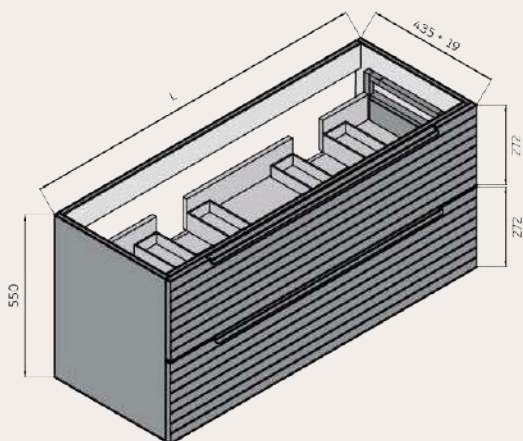

ANCHO	L	A1
MUEBLE DE 60	491	165
MUEBLE DE 80	591	265
MUEBLE DE 100	891	365

MEDIDAS DISPONIBLES BAJO 2 CAJONES medidas en cm

Vista frontal

Vista trasera

Cajón superior

ANCHO	L	A1
MUEBLE DE 60	491	165
MUEBLE DE 70	591	215
MUEBLE DE 80	691	265
MUEBLE DE 100	891	365
MUEBLE DE 120	991	465

MEDIDAS DISPONIBLES BAJO 2 CAJONES 2 SENOS medidas en cm

Vista frontal

Vista trasera

Cajón superior

ANCHO	L	A1
MUEBLE DE 120	991	125
2 SENOS		

MEDIDAS DISPONIBLES BAJO 3 CAJONES medidas en cm

Vista frontal

Vista trasera

Cajón superior

ANCHO	L	A1
MUEBLE DE 60	491	165
MUEBLE DE 70	591	215
MUEBLE DE 80	691	265
MUEBLE DE 100	891	365
MUEBLE DE 120	991	465

MEDIDAS DISPONIBLES BAJO 3 CAJONES 2 SENOS medidas en cm

Vista frontal