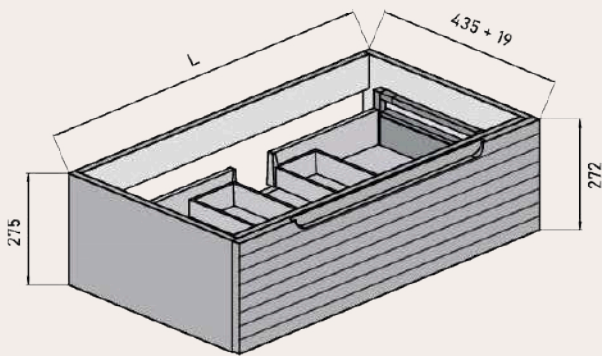

Estructura: Fabricado en tablero de partículas de 16mm melamina desierto

Frentes: Fabricado en tablero MDF de 19mm melamina desierto base negra.

Tirador: Tirador uñero fresado en el frente.

Sujeción:

*Suspendido: Incluye 2 colgadores metálicos de regulación horizontal y vertical.

*A suelo: Incluye 1 bolsa de 4 patas en grafito mate más tornillos.

CARACTERÍSTICAS

Cajón organizador

Cajón regulable

Cierre amortiguado

Guías Hettich

Fácil acceso robot de limpieza

Uñero

Sello de calidad

MEDIDAS DISPONIBLES BAJO 1 CAJÓN medidas en cm

Vista frontal

Vista trasera

Cajón superior

ANCHO	L	A1
MUEBLE DE 60	491	165
MUEBLE DE 80	691	265
MUEBLE DE 100	891	365

MEDIDAS DISPONIBLES BAJO 2 CAJONES medidas en cm

Vista frontal

Vista trasera

Cajón superior

ANCHO	L	A1
MUEBLE DE 60	491	165
MUEBLE DE 80	691	265
MUEBLE DE 100	891	365

MEDIDAS DISPONIBLES BAJO 3 CAJONES medidas en cm

Vista frontal

Vista trasera

Cajón superior