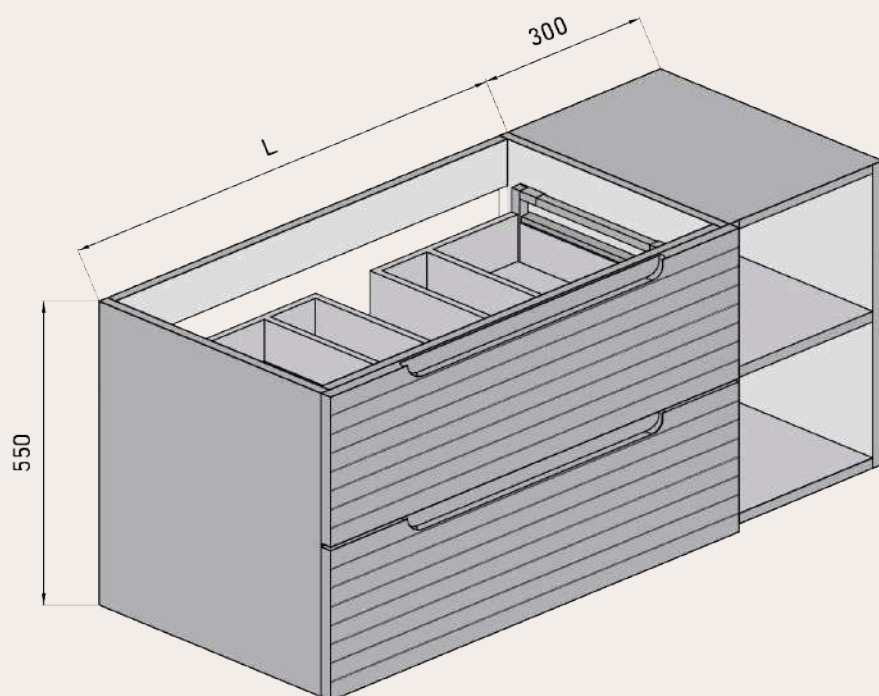

Vista bajo mas modular