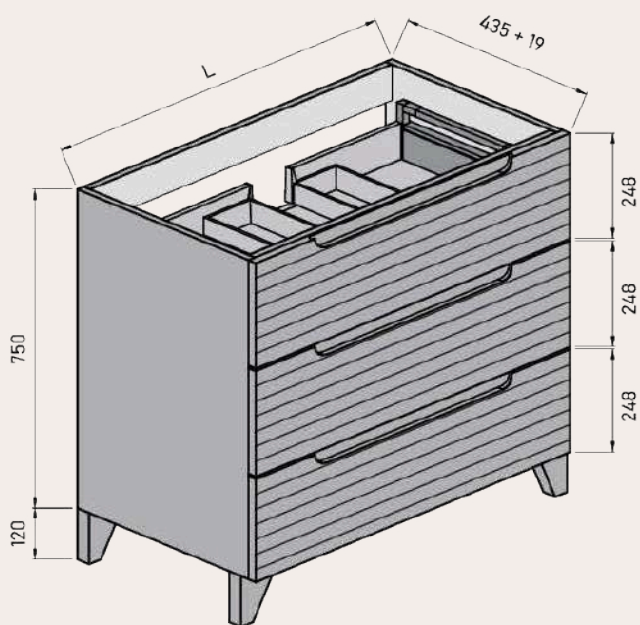

Sello de calidad

MEDIDAS DISPONIBLES BAJO 1 CAJÓN medidas en cm

Vista frontal

Vista trasera

Cajón superior

ANCHO	L	A1
MUEBLE DE 60	491	165
MUEBLE DE 80	691	265
MUEBLE DE 100	891	365

MEDIDAS DISPONIBLES BAJO 2 CAJONES medidas en cm

Vista frontal

Vista trasera

Cajón superior

ANCHO	L	A1
MUEBLE DE 60	491	165
MUEBLE DE 80	691	265
MUEBLE DE 100	891	365

MEDIDAS DISPONIBLES BAJO 3 CAJONES medidas en cm

Vista frontal

Vista trasera

Cajón superior

ANCHO	L	A1
MUEBLE DE 60	491	165
MUEBLE DE 80	691	265
MUEBLE DE 100	891	365

MEDIDAS DISPONIBLES SEMICOLUMNA medidas en cm

Vista frontal

Vista trasera

Vista frontal estantes fijos

Frente con vista interior

MEDIDAS DISPONIBLE MODULOS medidas en cm