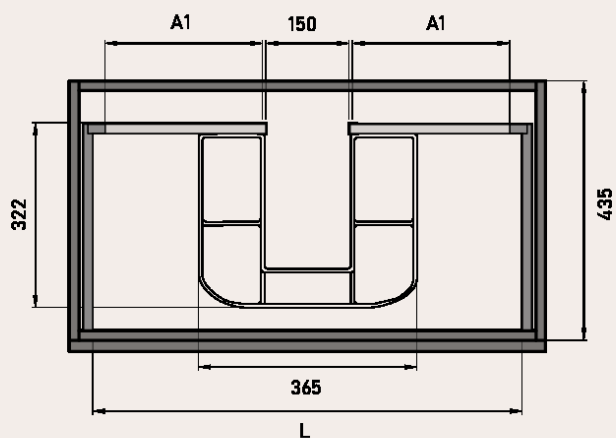

Sello de calidad

MEDIDAS DISPONIBLES BAJO 1 CAJÓN medidas en cm

Vista frontal

Vista trasera

Cajón superior

ANCHO	L	A1
MUEBLE DE 60	491	165
MUEBLE DE 80	691	265
MUEBLE DE 100	891	365

MEDIDAS DISPONIBLES BAJO 2 CAJONES medidas en cm

Vista frontal

Vista trasera

Cajón superior

ANCHO	L	A1
MUEBLE DE 60	491	165
MUEBLE DE 80	691	265
MUEBLE DE 100	891	365

MEDIDAS DISPONIBLES BAJO 3 CAJONES medidas en cm

Vista frontal

Vista trasera

Cajón superior

ANCHO	L	A1
MUEBLE DE 60	491	165
MUEBLE DE 80	691	265
MUEBLE DE 100	891	365

MEDIDAS DISPONIBLES SEMICOLUMNA medidas en cm

Vista frontal

Vista trasera

Vista frontal estantes fijos

Frente con vista interior

MEDIDAS DISPONIBLE MODULOS medidas en cm