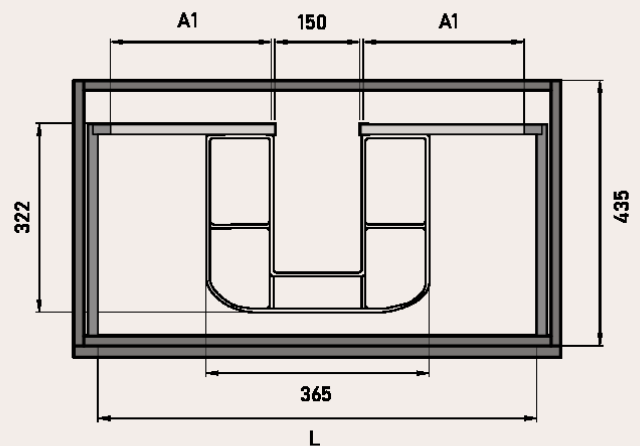

Sello de calidad

MEDIDAS DISPONIBLES BAJO 1 CAJÓN medidas en cm

Vista frontal

Vista trasera

Cajón superior

ANCHO	L	A1
MUEBLE DE 60	491	165
MUEBLE DE 80	691	265
MUEBLE DE 100	891	365

MEDIDAS DISPONIBLES BAJO 2 CAJONES medidas en cm

Vista frontal

Vista trasera

Cajón superior

ANCHO	L	A1
MUEBLE DE 60	491	165
MUEBLE DE 80	691	265
MUEBLE DE 100	891	365

MEDIDAS DISPONIBLES BAJO 3 CAJONES medidas en cm

Vista frontal

Vista trasera

Cajón superior

ANCHO	L	A1
MUEBLE DE 60	491	165
MUEBLE DE 80	691	265
MUEBLE DE 100	891	365

MEDIDAS DISPONIBLES SEMICOLUMNA medidas en cm

Vista frontal

Vista trasera

Vista frontal estantes fijos

Frente con vista interior

MEDIDAS DISPONIBLE MODULOS medidas en cm