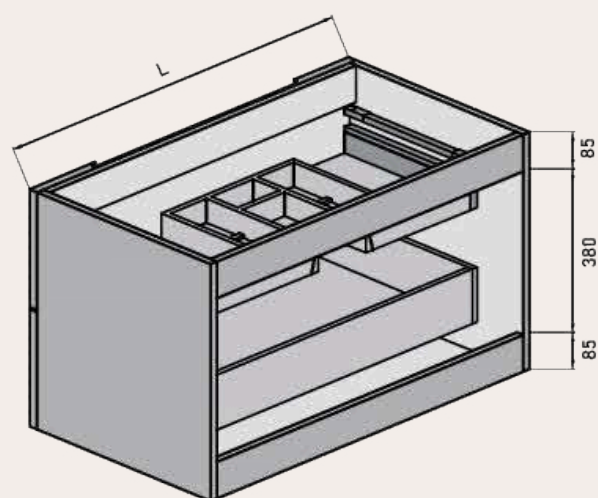

Estructura: Fabricado en tablero de partículas de 16mm melamina desierto

Frentes: Fabricado en tablero MDF de 19mm melamina desierto base negra.

Tirador: Tirador uñero fresado en el frente.

Sujeción:

*Suspendido: Incluye 2 colgadores metálicos de regulación horizontal y vertical.

Sello de calidad

MEDIDAS DISPONIBLES BAJO 1 CAJÓN medidas en cm

Vista frontal

Vista trasera

Cajón superior

ANCHO	L	A1
MUEBLE DE 60	491	165
MUEBLE DE 80	691	265
MUEBLE DE 100	891	365

MEDIDAS DISPONIBLES BAJO 2 CAJONES medidas en cm

Vista frontal

Vista trasera

Cajón superior

ANCHO	L	A1
MUEBLE DE 60	491	165
MUEBLE DE 80	691	265
MUEBLE DE 100	891	365

MEDIDAS DISPONIBLES BAJO 3 CAJONES medidas en cm

Vista frontal

Vista trasera

Cajón superior

ANCHO	L	A1
MUEBLE DE 60	491	165
MUEBLE DE 80	691	265
MUEBLE DE 100	891	365

MEDIDAS DISPONIBLES SEMICOLUMNA medidas en cm

Vista frontal

Vista trasera

Vista frontal estantes fijos

Frente con vista interior

MEDIDAS DISPONIBLE MODULOS medidas en cm