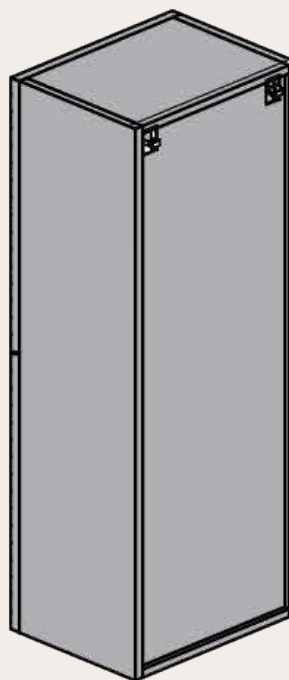

Estructura: Fabricado en tablero de partículas de 16mm melamina desierto

Frentes: Fabricado en tablero MDF de 19mm melamina desierto base negra.

Tirador: Tirador uñero fresado en el frente.

Sujeción:

*Suspendido: Incluye 2 colgadores metálicos de regulación horizontal y vertical.

Sello de calidad

MEDIDAS DISPONIBLES BAJO 1 CAJÓN medidas en cm

Vista frontal

Vista trasera

Cajón superior

ANCHO	L	A1
MUEBLE DE 60	491	165
MUEBLE DE 80	691	265
MUEBLE DE 100	891	365

MEDIDAS DISPONIBLES BAJO 2 CAJONES medidas en cm

Vista frontal

Vista trasera

Cajón superior

ANCHO	L	A1
MUEBLE DE 60	491	165
MUEBLE DE 80	691	265
MUEBLE DE 100	891	365

MEDIDAS DISPONIBLES BAJO 3 CAJONES medidas en cm

Vista frontal

Vista trasera

Cajón superior

ANCHO	L	A1
MUEBLE DE 60	491	165
MUEBLE DE 80	691	265
MUEBLE DE 100	891	365

MEDIDAS DISPONIBLES SEMICOLUMNA medidas en cm

Vista frontal

Vista trasera

Vista frontal estantes fijos

Frente con vista interior

MEDIDAS DISPONIBLE MODULOS medidas en cm