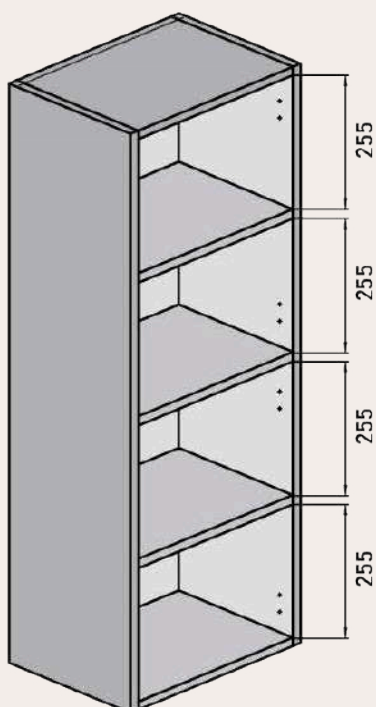

Sello de calidad

MEDIDAS DISPONIBLES BAJO 1 CAJÓN medidas en cm

Vista frontal

Vista trasera

Cajón superior

ANCHO	L	A1
MUEBLE DE 60	491	165
MUEBLE DE 80	691	265
MUEBLE DE 100	891	365

MEDIDAS DISPONIBLES BAJO 2 CAJONES medidas en cm

Vista frontal

Vista trasera

Cajón superior

ANCHO	L	A1
MUEBLE DE 60	491	165
MUEBLE DE 80	691	265
MUEBLE DE 100	891	365

MEDIDAS DISPONIBLES BAJO 3 CAJONES medidas en cm

Vista frontal

Vista trasera

Cajón superior

ANCHO	L	A1
MUEBLE DE 60	491	165
MUEBLE DE 80	691	265
MUEBLE DE 100	891	365

MEDIDAS DISPONIBLES SEMICOLUMNA medidas en cm

Vista frontal

Vista trasera

Vista frontal estantes fijos

Frente con vista interior

MEDIDAS DISPONIBLE MODULOS medidas en cm

Vista frontal **MODULO ESTANTE FIJO**

Vista bajo mas modular

WWW.MAESTREBANOS.COM

Polígono Industrial Cabezuelo 2
13440, Argamasilla de Calatrava (Ciudad Real)
926 44 25 24
maestrebamos@maestrebamos.com

La marca de la
gestión forestal
responsable