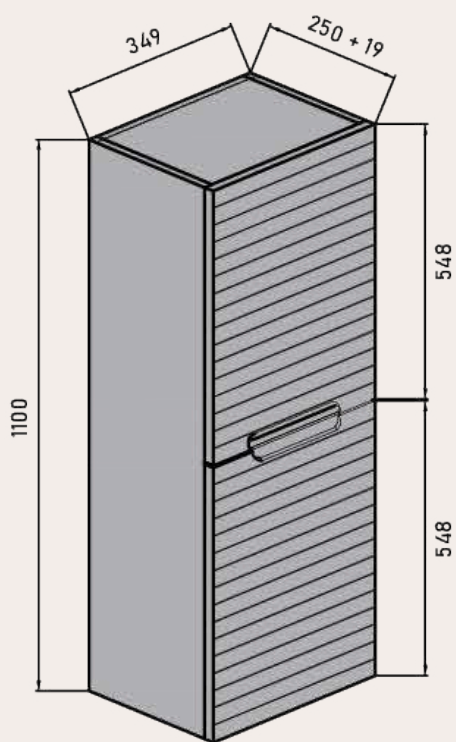

Estructura: Fabricado en tablero de partículas de 16mm melamina desierto

Frentes: Fabricado en tablero MDF de 19mm melamina desierto base negra.

Tirador: Tirador uñero fresado en el frente.

Sujeción:

*Suspendido: Incluye 2 colgadores metálicos de regulación horizontal y vertical.

Sello de calidad

MEDIDAS DISPONIBLES BAJO 1 CAJÓN medidas en cm

Vista frontal

Vista trasera

Cajón superior

ANCHO	L	A1
MUEBLE DE 60	491	165
MUEBLE DE 80	691	265
MUEBLE DE 100	891	365

MEDIDAS DISPONIBLES BAJO 2 CAJONES medidas en cm

Vista frontal

Vista trasera

Cajón superior

ANCHO	L	A1
MUEBLE DE 60	491	165
MUEBLE DE 80	691	265
MUEBLE DE 100	891	365

MEDIDAS DISPONIBLES BAJO 3 CAJONES medidas en cm

Vista frontal

Vista trasera

Cajón superior

ANCHO	L	A1
MUEBLE DE 60	491	165
MUEBLE DE 80	691	265
MUEBLE DE 100	891	365

MEDIDAS DISPONIBLES SEMICOLUMNA medidas en cm

Vista frontal

Vista trasera

Vista frontal estantes fijos

Frente con vista interior

MEDIDAS DISPONIBLE MODULOS medidas en cm