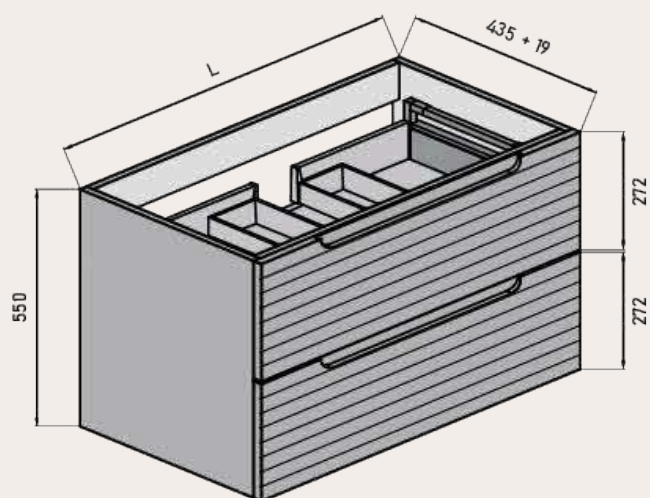

Sello de calidad

MEDIDAS DISPONIBLES BAJO 1 CAJÓN medidas en cm

Vista frontal

Vista trasera

Cajón superior

ANCHO	L	A1
MUEBLE DE 60	491	165
MUEBLE DE 80	691	265
MUEBLE DE 100	891	365

MEDIDAS DISPONIBLES BAJO 2 CAJONES medidas en cm

Vista frontal

Vista trasera

Cajón superior

ANCHO	L	A1
MUEBLE DE 60	491	165
MUEBLE DE 80	691	265
MUEBLE DE 100	891	365

MEDIDAS DISPONIBLES BAJO 3 CAJONES medidas en cm

Vista frontal

Vista trasera

Cajón superior

ANCHO	L	A1
MUEBLE DE 60	491	165
MUEBLE DE 80	691	265
MUEBLE DE 100	891	365

MEDIDAS DISPONIBLES SEMICOLUMNA medidas en cm

Vista frontal

Vista trasera

Vista frontal estantes fijos

Frente con vista interior

MEDIDAS DISPONIBLE MODULOS medidas en cm