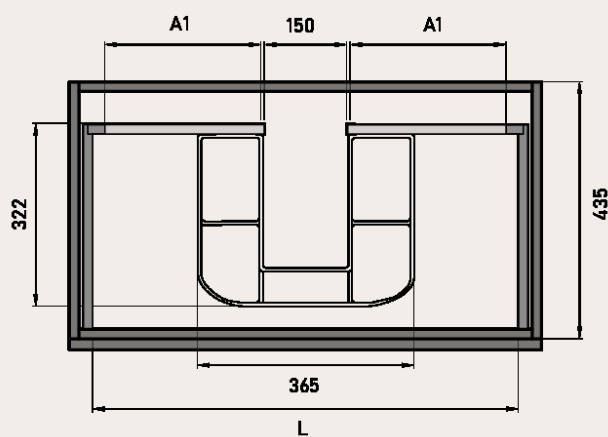

Sello de calidad

MEDIDAS DISPONIBLES BAJO 1 CAJÓN medidas en cm

Vista frontal

Vista trasera

Cajón superior

ANCHO	L	A1
MUEBLE DE 60	491	165
MUEBLE DE 80	691	265
MUEBLE DE 100	891	365

MEDIDAS DISPONIBLES BAJO 2 CAJONES medidas en cm

Vista frontal

Vista trasera

Cajón superior

ANCHO	L	A1
MUEBLE DE 60	491	165
MUEBLE DE 80	691	265
MUEBLE DE 100	891	365

MEDIDAS DISPONIBLES BAJO 3 CAJONES medidas en cm

Vista frontal

Vista trasera

Cajón superior

ANCHO	L	A1
MUEBLE DE 60	491	165
MUEBLE DE 80	691	265
MUEBLE DE 100	891	365

MEDIDAS DISPONIBLES SEMICOLUMNA medidas en cm

Vista frontal

Vista trasera

Vista frontal estantes fijos

Frente con vista interior

MEDIDAS DISPONIBLE MODULOS medidas en cm