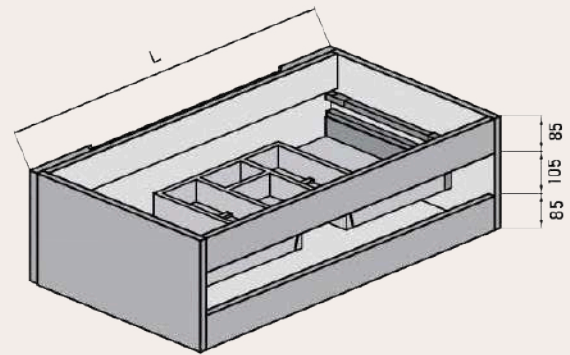

Estructura: Fabricado en tablero de partículas de 16mm melamina desierto

Frentes: Fabricado en tablero MDF de 19mm melamina desierto base negra.

Tirador: Tirador uñero fresado en el frente.

Sujeción:

*Suspendido: Incluye 2 colgadores metálicos de regulación horizontal y vertical.

*A suelo: Incluye 1 bolsa de 4 patas en grafito mate más tornillos.

CARACTERÍSTICAS

Cajón organizador

Cajón regulable

Cierre amortiguado

Guías Hettich

Fácil acceso robot de limpieza

Uñero

Sello de calidad

MEDIDAS DISPONIBLES BAJO 1 CAJÓN medidas en cm

Vista frontal

Vista trasera

Cajón superior

ANCHO	L	A1
MUEBLE DE 60	491	165
MUEBLE DE 80	691	265
MUEBLE DE 100	891	365

MEDIDAS DISPONIBLES BAJO 2 CAJONES medidas en cm

Vista frontal

Vista trasera

Cajón superior

ANCHO	L	A1
MUEBLE DE 60	491	165
MUEBLE DE 80	691	265
MUEBLE DE 100	891	365

MEDIDAS DISPONIBLES BAJO 3 CAJONES medidas en cm

Vista frontal

Vista trasera

Cajón superior