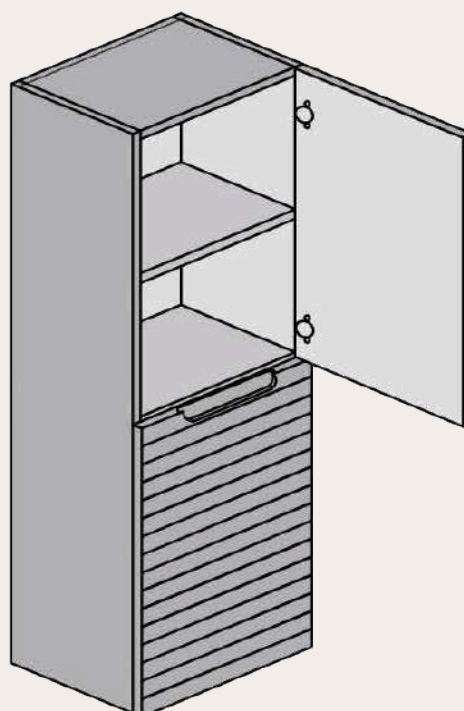

Sello de calidad

MEDIDAS DISPONIBLES BAJO 1 CAJÓN medidas en cm

Vista frontal

Vista trasera

Cajón superior

ANCHO	L	A1
MUEBLE DE 60	491	165
MUEBLE DE 80	691	265
MUEBLE DE 100	891	365

MEDIDAS DISPONIBLES BAJO 2 CAJONES medidas en cm

Vista frontal

Vista trasera

Cajón superior

ANCHO	L	A1
MUEBLE DE 60	491	165
MUEBLE DE 80	691	265
MUEBLE DE 100	891	365

MEDIDAS DISPONIBLES BAJO 3 CAJONES medidas en cm

Vista frontal

Vista trasera

Cajón superior

ANCHO	L	A1
MUEBLE DE 60	491	165
MUEBLE DE 80	691	265
MUEBLE DE 100	891	365

MEDIDAS DISPONIBLES SEMICOLUMNA medidas en cm

Vista frontal

Vista trasera

Vista frontal estantes fijos

Frente con vista interior

MEDIDAS DISPONIBLE MODULOS medidas en cm