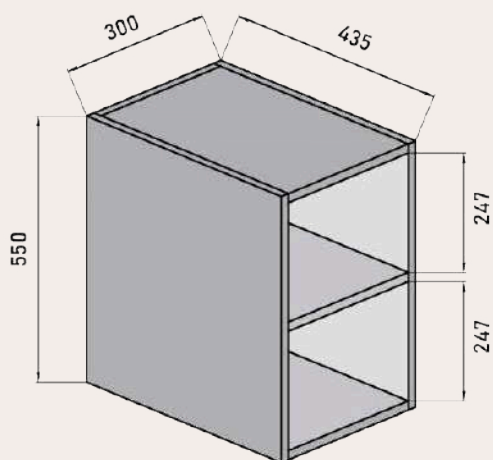

MEDIDAS DISPONIBLE MODULOS medidas en cm

Vista frontal **MODULO ESTANTE FIJO**