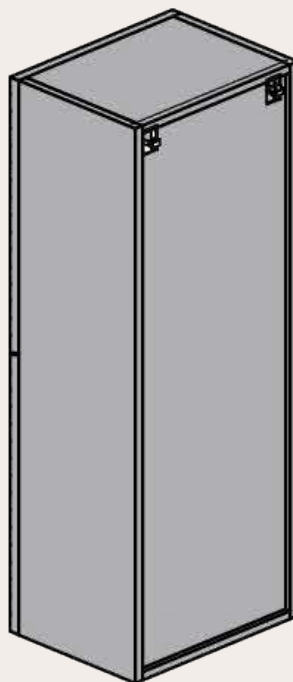

Vista frontal

Vista trasera

Cajón superior

ANCHO	L	A1
MUEBLE DE 120	991	125
2 SENOS		

**MEDIDAS DISPONIBLES BAJO 3 CAJONES** medidas en cm

Vista frontal

Vista trasera

Cajón superior

ANCHO	L	A1
MUEBLE DE 60	491	165
MUEBLE DE 70	591	265
MUEBLE DE 80	691	265
MUEBLE DE 100	891	365
MUEBLE DE 120	991	465

**MEDIDAS DISPONIBLES BAJO 3 CAJONES 2 SENOS** medidas en cm

Vista frontal

Vista trasera

Cajón superior

ANCHO	L	A1
MUEBLE DE 120	991	125
2 SENOS		

MEDIDAS DISPONIBLES SEMICOLUMNA medidas en cm

Vista frontal

Vista trasera

Vista frontal estantes fijos

Frente con vista interior

**MEDIDAS DISPONIBLE MODULOS** medidas en cm

---

Vista frontal **MODULO ESTANTE FIJO**

---

Vista frontal **MODULO CAJÓN**

---

Vista bajo mas modular

---

WWW.MAESTREBANOS.COM