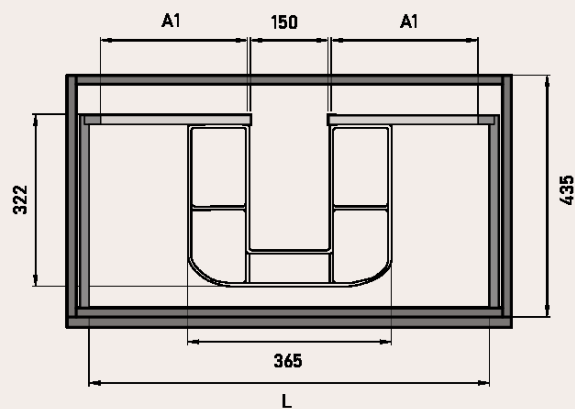

Vista frontal

Vista trasera

Cajón superior

ANCHO	L	A1
MUEBLE DE 60	491	165
MUEBLE DE 70	591	215
MUEBLE DE 80	691	265
MUEBLE DE 100	891	365
MUEBLE DE 120	991	465

**MEDIDAS DISPONIBLES BAJO 2 CAJONES 2 SENOS** medidas en cm

Vista frontal

Vista trasera

Cajón superior

ANCHO	L	A1
MUEBLE DE 120	991	125
2 SENOS		

**MEDIDAS DISPONIBLES BAJO 3 CAJONES** medidas en cm

Vista frontal

Vista trasera

Cajón superior

ANCHO	L	A1
MUEBLE DE 60	491	165
MUEBLE DE 70	591	265
MUEBLE DE 80	691	265
MUEBLE DE 100	891	365
MUEBLE DE 120	991	465

**MEDIDAS DISPONIBLES BAJO 3 CAJONES 2 SENOS** medidas en cm

Vista frontal

Vista trasera

Cajón superior

ANCHO	L	A1
MUEBLE DE 120	991	125
2 SENOS		

MEDIDAS DISPONIBLES SEMICOLUMNA medidas en cm

Vista frontal

Vista trasera

Vista frontal estantes fijos

Frente con vista interior

**MEDIDAS DISPONIBLE MODULOS** medidas en cm