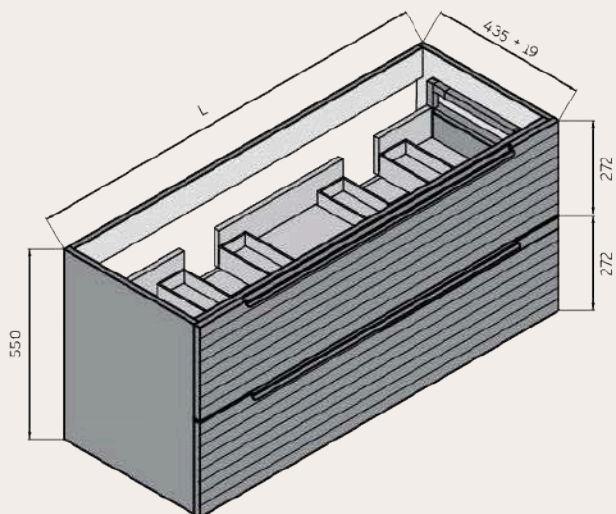

Uñero

Sello de calidad

**MEDIDAS DISPONIBLES BAJO 1 CAJÓN** medidas en cm

Vista frontal

Vista trasera

Cajón superior

ANCHO	L	A1
MUEBLE DE 60	491	165
MUEBLE DE 80	691	265
MUEBLE DE 100	891	365

**MEDIDAS DISPONIBLES BAJO 2 CAJONES** medidas en cm

Vista frontal

Vista trasera

Cajón superior

ANCHO	L	A1
MUEBLE DE 60	491	165
MUEBLE DE 70	591	215
MUEBLE DE 80	691	265
MUEBLE DE 100	891	365
MUEBLE DE 120	991	465

**MEDIDAS DISPONIBLES BAJO 2 CAJONES 2 SENOS** medidas en cm

Vista frontal

Vista trasera

Cajón superior

ANCHO	L	A1
MUEBLE DE 120	991	125
2 SENOS		

**MEDIDAS DISPONIBLES BAJO 3 CAJONES** medidas en cm

Vista frontal

Vista trasera

Cajón superior