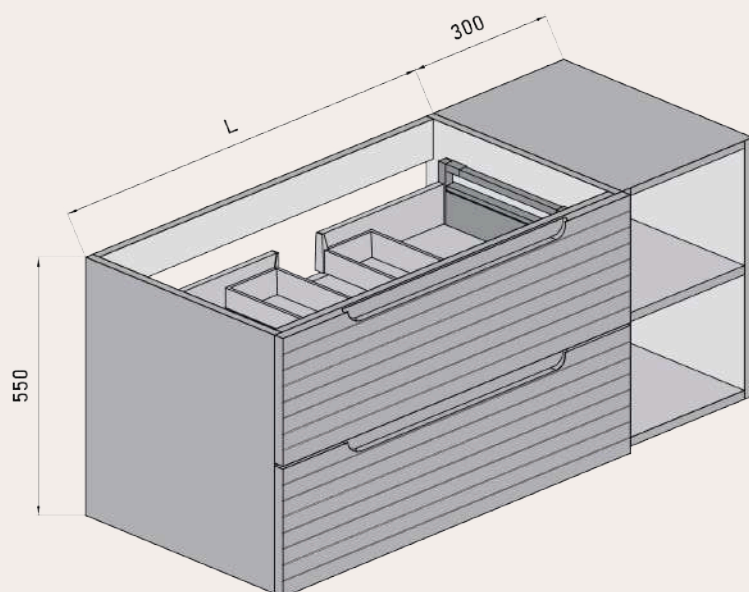

Cajón superior

ANCHO	L	A1
MUEBLE DE 120	991	125
2 SENOS		

MEDIDAS DISPONIBLES SEMICOLUMNA medidas en cm

Vista frontal

Vista trasera

Vista frontal estantes fijos

Frente con vista interior

**MEDIDAS DISPONIBLE MODULOS** medidas en cm

---

Vista frontal **MODULO ESTANTE FIJO**

---

Vista frontal **MODULO CAJÓN**

---

Vista bajo mas modular

---

WWW.MAESTREBANOS.COM