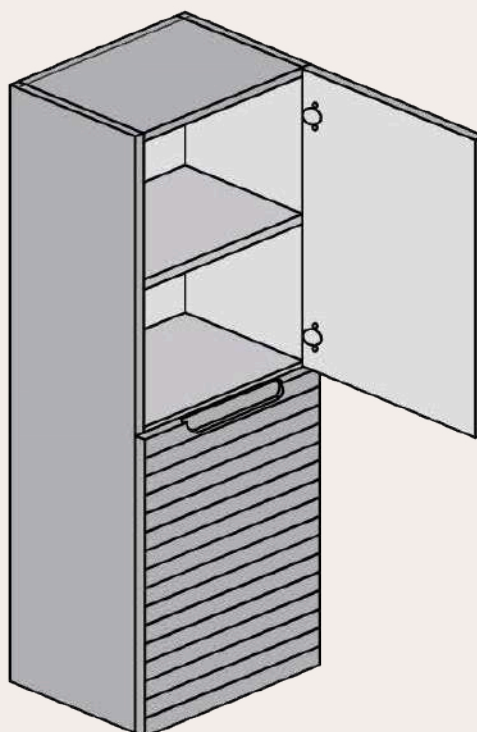

Vista frontal

Vista trasera

Cajón superior

ANCHO	L	A1
MUEBLE DE 120	991	125
2 SENOS		

**MEDIDAS DISPONIBLES BAJO 3 CAJONES** medidas en cm

Vista frontal

Vista trasera

Cajón superior

ANCHO	L	A1
MUEBLE DE 60	491	165
MUEBLE DE 70	591	265
MUEBLE DE 80	691	265
MUEBLE DE 100	891	365
MUEBLE DE 120	991	465

**MEDIDAS DISPONIBLES BAJO 3 CAJONES 2 SENOS** medidas en cm

Vista frontal

Vista trasera

Cajón superior

ANCHO	L	A1
MUEBLE DE 120	991	125
2 SENOS		

MEDIDAS DISPONIBLES SEMICOLUMNA medidas en cm

Vista frontal

Vista trasera

Vista frontal estantes fijos

Frente con vista interior

**MEDIDAS DISPONIBLE MODULOS** medidas en cm

---

Vista frontal **MODULO ESTANTE FIJO**

---

Vista frontal **MODULO CAJÓN**

---

Vista bajo mas modular

---

WWW.MAESTREBANOS.COM