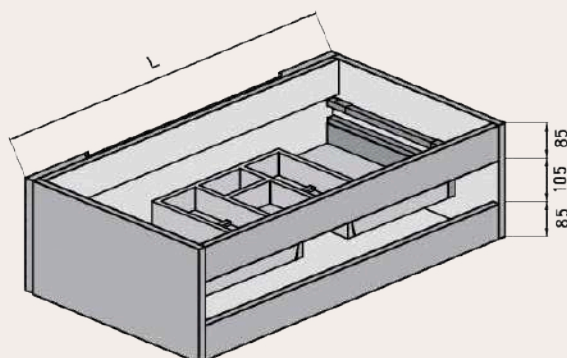

Uñero

Sello de calidad

**MEDIDAS DISPONIBLES BAJO 1 CAJÓN** medidas en cm

Vista frontal

Vista trasera

Cajón superior

ANCHO	L	A1
MUEBLE DE 60	491	165
MUEBLE DE 80	691	265
MUEBLE DE 100	891	365

**MEDIDAS DISPONIBLES BAJO 2 CAJONES** medidas en cm

Vista frontal

Vista trasera

Cajón superior

ANCHO	L	A1
MUEBLE DE 60	491	165
MUEBLE DE 70	591	215
MUEBLE DE 80	691	265
MUEBLE DE 100	891	365
MUEBLE DE 120	991	465

**MEDIDAS DISPONIBLES BAJO 2 CAJONES 2 SENOS** medidas en cm

Vista frontal

Vista trasera

Cajón superior

ANCHO	L	A1
MUEBLE DE 120	991	125
2 SENOS		

**MEDIDAS DISPONIBLES BAJO 3 CAJONES** medidas en cm

Vista frontal

Vista trasera

Cajón superior