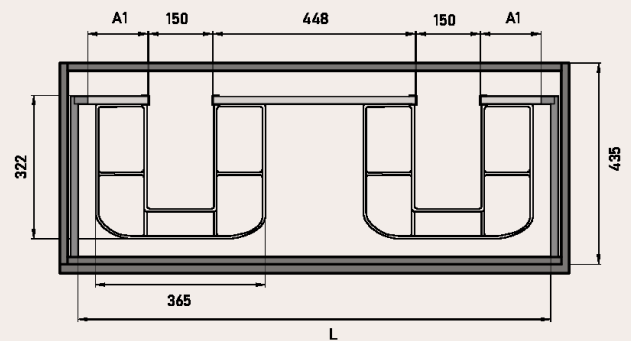

Uñero

Sello de calidad

**MEDIDAS DISPONIBLES BAJO 1 CAJÓN** medidas en cm

Vista frontal

Vista trasera

Cajón superior

ANCHO	L	A1
MUEBLE DE 60	491	165
MUEBLE DE 80	691	265
MUEBLE DE 100	891	365

**MEDIDAS DISPONIBLES BAJO 2 CAJONES** medidas en cm

Vista frontal

Vista trasera

Cajón superior

ANCHO	L	A1
MUEBLE DE 120	991	125
2 SENOS		

**MEDIDAS DISPONIBLES BAJO 3 CAJONES** medidas en cm

Vista frontal

Vista trasera

Cajón superior

ANCHO	L	A1
MUEBLE DE 60	491	165
MUEBLE DE 70	591	265
MUEBLE DE 80	691	265
MUEBLE DE 100	891	365
MUEBLE DE 120	991	465

**MEDIDAS DISPONIBLES BAJO 3 CAJONES 2 SENOS** medidas en cm

Vista frontal

Vista trasera

Cajón superior

ANCHO	L	A1
MUEBLE DE 120	991	125
2 SENOS		

MEDIDAS DISPONIBLES SEMICOLUMNA medidas en cm

Vista frontal

Vista trasera

Vista frontal estantes fijos

Frente con vista interior

**MEDIDAS DISPONIBLE MODULOS** medidas en cm