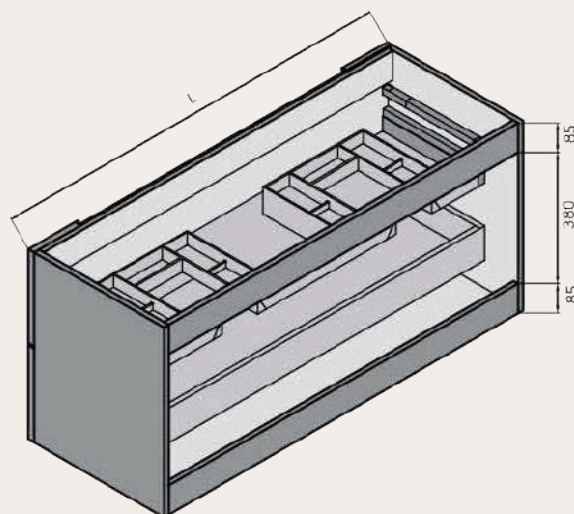

Uñero

Sello de calidad

**MEDIDAS DISPONIBLES BAJO 1 CAJÓN** medidas en cm

Vista frontal

Vista trasera

Cajón superior

ANCHO	L	A1
MUEBLE DE 60	491	165
MUEBLE DE 80	691	265
MUEBLE DE 100	891	365

**MEDIDAS DISPONIBLES BAJO 2 CAJONES** medidas en cm

Vista frontal

Vista trasera

Cajón superior

ANCHO	L	A1
MUEBLE DE 60	491	165
MUEBLE DE 70	591	215
MUEBLE DE 80	691	265
MUEBLE DE 100	891	365
MUEBLE DE 120	991	465

**MEDIDAS DISPONIBLES BAJO 2 CAJONES 2 SENOS** medidas en cm

Vista frontal

Vista trasera

Cajón superior

ANCHO	L	A1
MUEBLE DE 120	991	125
2 SENOS		

**MEDIDAS DISPONIBLES BAJO 3 CAJONES** medidas en cm

Vista frontal

Vista trasera

Cajón superior

ANCHO	L	A1
MUEBLE DE 60	491	165
MUEBLE DE 70	591	265
MUEBLE DE 80	691	265
MUEBLE DE 100	891	365
MUEBLE DE 120	991	465

**MEDIDAS DISPONIBLES BAJO 3 CAJONES 2 SENOS** medidas en cm

Vista frontal

Vista trasera