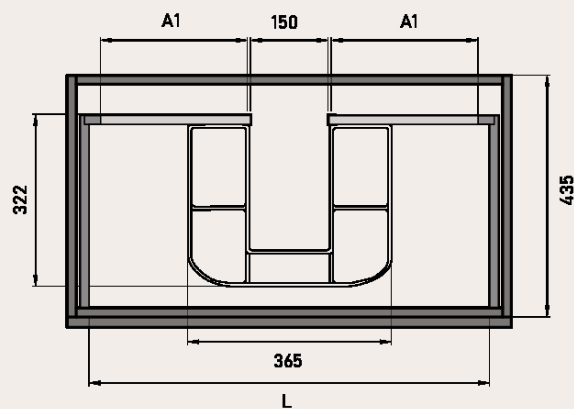

Uñero

Sello de calidad

**MEDIDAS DISPONIBLES BAJO 1 CAJÓN** medidas en cm

Vista frontal

Vista trasera

Cajón superior

ANCHO	L	A1
MUEBLE DE 60	491	165
MUEBLE DE 80	691	265
MUEBLE DE 100	891	365

**MEDIDAS DISPONIBLES BAJO 2 CAJONES** medidas en cm

Vista frontal

Vista trasera

Cajón superior

ANCHO	L	A1
MUEBLE DE 60	491	165
MUEBLE DE 70	591	215
MUEBLE DE 80	691	265
MUEBLE DE 100	891	365
MUEBLE DE 120	991	465

**MEDIDAS DISPONIBLES BAJO 2 CAJONES 2 SENOS** medidas en cm

Vista frontal

Vista trasera

Cajón superior

ANCHO	L	A1
MUEBLE DE 120	991	125
2 SENOS		

**MEDIDAS DISPONIBLES BAJO 3 CAJONES** medidas en cm

Vista frontal

Vista trasera

Cajón superior

ANCHO	L	A1
MUEBLE DE 60	491	165
MUEBLE DE 70	591	265
MUEBLE DE 80	691	265
MUEBLE DE 100	891	365
MUEBLE DE 120	991	465

**MEDIDAS DISPONIBLES BAJO 3 CAJONES 2 SENOS** medidas en cm

Vista frontal

Vista trasera