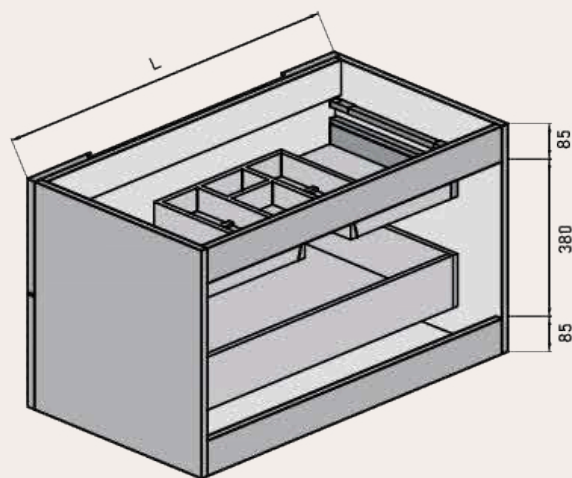

Uñero

Sello de calidad

**MEDIDAS DISPONIBLES BAJO 1 CAJÓN** medidas en cm

Vista frontal

Vista trasera

Cajón superior

ANCHO	L	A1
MUEBLE DE 60	491	165
MUEBLE DE 80	691	265
MUEBLE DE 100	891	365

**MEDIDAS DISPONIBLES BAJO 2 CAJONES** medidas en cm

Vista frontal

Vista trasera

Cajón superior

ANCHO	L	A1
MUEBLE DE 60	491	165
MUEBLE DE 70	591	215
MUEBLE DE 80	691	265
MUEBLE DE 100	891	365
MUEBLE DE 120	991	465

**MEDIDAS DISPONIBLES BAJO 2 CAJONES 2 SENOS** medidas en cm

Vista frontal

Vista trasera

Cajón superior

ANCHO	L	A1
MUEBLE DE 120	991	125
2 SENOS		

**MEDIDAS DISPONIBLES BAJO 3 CAJONES** medidas en cm

Vista frontal

Vista trasera

Cajón superior