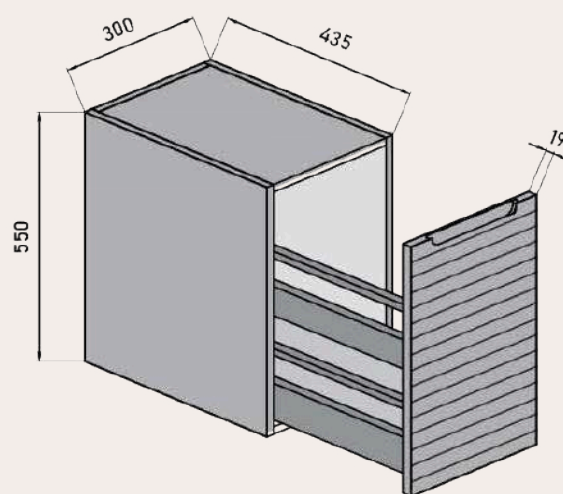

ANCHO	L	A1
MUEBLE DE 60	491	165
MUEBLE DE 70	591	265
MUEBLE DE 80	691	265
MUEBLE DE 100	891	365
MUEBLE DE 120	991	465

**MEDIDAS DISPONIBLES BAJO 3 CAJONES 2 SENOS** medidas en cm

Vista frontal

Vista trasera

Cajón superior

ANCHO	L	A1
MUEBLE DE 120	991	125
2 SENOS		

MEDIDAS DISPONIBLES SEMICOLUMNA medidas en cm

Vista frontal

Vista trasera

Vista frontal estantes fijos

Frente con vista interior

**MEDIDAS DISPONIBLE MODULOS** medidas en cm

---

Vista frontal **MODULO ESTANTE FIJO**

---

Vista frontal **MODULO CAJÓN**

---

Vista bajo mas modular

---

WWW.MAESTREBANOS.COM