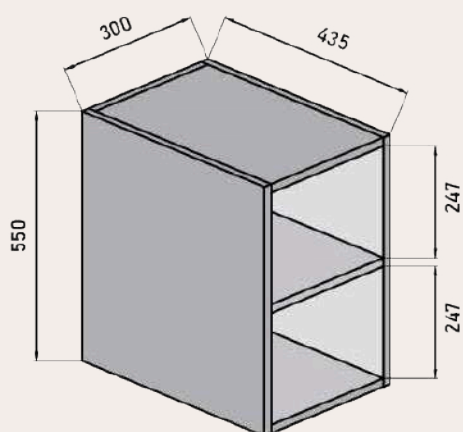

ANCHO	L	A1
MUEBLE DE 60	491	165
MUEBLE DE 70	591	265
MUEBLE DE 80	691	265
MUEBLE DE 100	891	365
MUEBLE DE 120	991	465

**MEDIDAS DISPONIBLES BAJO 3 CAJONES 2 SENOS** medidas en cm

Vista frontal

Vista trasera

Cajón superior

ANCHO	L	A1
MUEBLE DE 120	991	125
2 SENOS		

MEDIDAS DISPONIBLES SEMICOLUMNA medidas en cm

Vista frontal

Vista trasera

Vista frontal estantes fijos

Frente con vista interior

**MEDIDAS DISPONIBLE MODULOS** medidas en cm

---

Vista frontal **MODULO ESTANTE FIJO**

---

Vista frontal **MODULO CAJÓN**

---

Vista bajo mas modular

---

WWW.MAESTREBANOS.COM