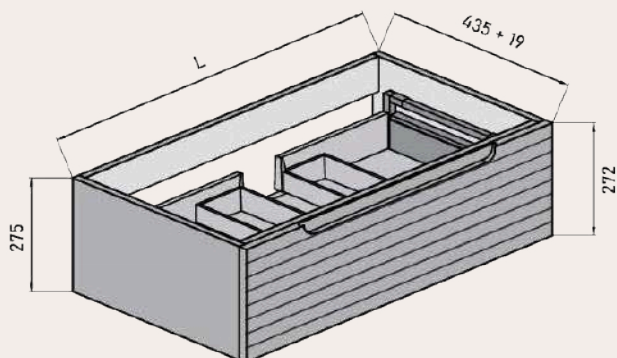

Uñero

Sello de calidad

**MEDIDAS DISPONIBLES BAJO 1 CAJÓN** medidas en cm

Vista frontal

Vista trasera

Cajón superior

ANCHO	L	A1
MUEBLE DE 60	491	165
MUEBLE DE 80	691	265
MUEBLE DE 100	891	365

**MEDIDAS DISPONIBLES BAJO 2 CAJONES** medidas en cm

Vista frontal

Vista trasera

Cajón superior

ANCHO	L	A1
MUEBLE DE 60	491	165
MUEBLE DE 70	591	215
MUEBLE DE 80	691	265
MUEBLE DE 100	891	365
MUEBLE DE 120	991	465

**MEDIDAS DISPONIBLES BAJO 2 CAJONES 2 SENOS** medidas en cm