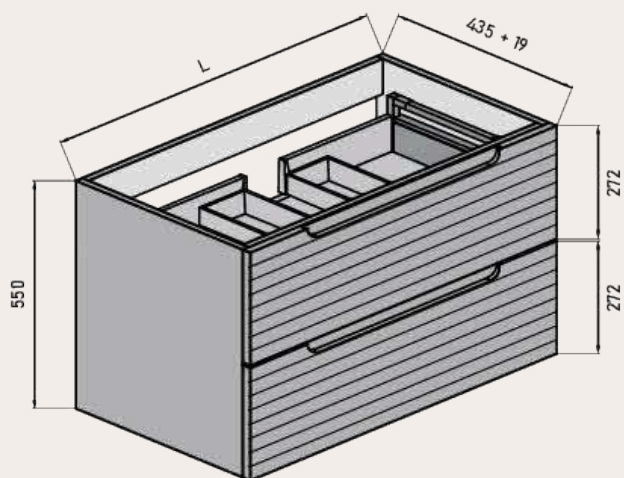

Uñero

Sello de calidad

**MEDIDAS DISPONIBLES BAJO 1 CAJÓN** medidas en cm

Vista frontal

Vista trasera

Cajón superior

ANCHO	L	A1
MUEBLE DE 60	491	165
MUEBLE DE 80	691	265
MUEBLE DE 100	891	365

**MEDIDAS DISPONIBLES BAJO 2 CAJONES** medidas en cm

Vista frontal

Vista trasera

Cajón superior

ANCHO	L	A1
MUEBLE DE 60	491	165
MUEBLE DE 70	591	215
MUEBLE DE 80	691	265
MUEBLE DE 100	891	365
MUEBLE DE 120	991	465

**MEDIDAS DISPONIBLES BAJO 2 CAJONES 2 SENOS** medidas en cm

Vista frontal

Vista trasera

Cajón superior

ANCHO	L	A1
MUEBLE DE 120	991	125
2 SENOS		

**MEDIDAS DISPONIBLES BAJO 3 CAJONES** medidas en cm

Vista frontal

Vista trasera

Cajón superior