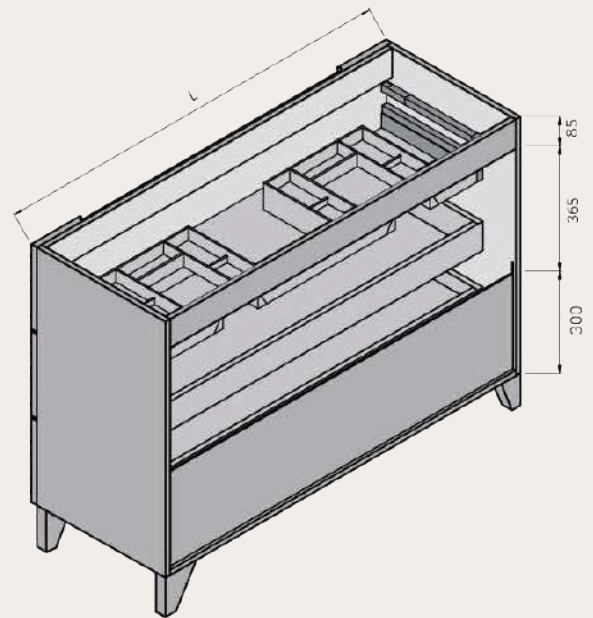

ANCHO	L	A1
MUEBLE DE 60	491	165
MUEBLE DE 70	591	265
MUEBLE DE 80	691	265
MUEBLE DE 100	891	365
MUEBLE DE 120	991	465

**MEDIDAS DISPONIBLES BAJO 3 CAJONES 2 SENOS** medidas en cm

Vista frontal

Vista trasera

Cajón superior

ANCHO	L	A1
MUEBLE DE 120	991	125
2 SENOS		

MEDIDAS DISPONIBLES SEMICOLUMNA medidas en cm

Vista frontal

Vista trasera

Vista frontal estantes fijos

Frente con vista interior

**MEDIDAS DISPONIBLE MODULOS** medidas en cm