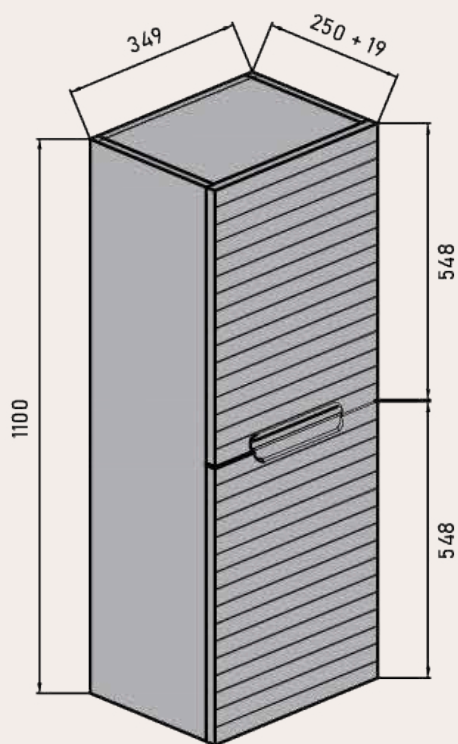

Vista frontal

Vista trasera

Cajón superior

ANCHO	L	A1
MUEBLE DE 60	491	165
MUEBLE DE 70	591	215
MUEBLE DE 80	691	265
MUEBLE DE 100	891	365
MUEBLE DE 120	991	465

**MEDIDAS DISPONIBLES BAJO 2 CAJONES 2 SENOS** medidas en cm

Vista frontal

Vista trasera

Cajón superior

ANCHO	L	A1
MUEBLE DE 120	991	125
2 SENOS		

**MEDIDAS DISPONIBLES BAJO 3 CAJONES** medidas en cm

Vista frontal

Vista trasera

Cajón superior

ANCHO	L	A1
MUEBLE DE 60	491	165
MUEBLE DE 70	591	265
MUEBLE DE 80	691	265
MUEBLE DE 100	891	365
MUEBLE DE 120	991	465

**MEDIDAS DISPONIBLES BAJO 3 CAJONES 2 SENOS** medidas en cm

Vista frontal

Vista trasera

Cajón superior

ANCHO	L	A1
MUEBLE DE 120	991	125
2 SENOS		

MEDIDAS DISPONIBLES SEMICOLUMNA medidas en cm

Vista frontal

Vista trasera

Vista frontal estantes fijos

Frente con vista interior

**MEDIDAS DISPONIBLE MODULOS** medidas en cm