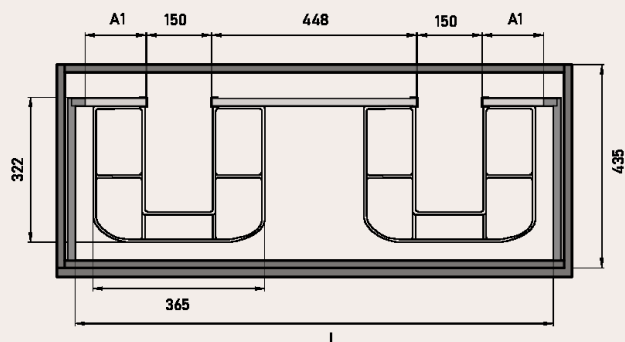

Uñero

Sello de calidad

**MEDIDAS DISPONIBLES BAJO 1 CAJÓN** medidas en cm

Vista frontal

Vista trasera

Cajón superior

ANCHO	L	A1
MUEBLE DE 60	491	165
MUEBLE DE 80	691	265
MUEBLE DE 100	891	365

**MEDIDAS DISPONIBLES BAJO 2 CAJONES** medidas en cm

Vista frontal

Vista trasera

Cajón superior

ANCHO	L	A1
MUEBLE DE 60	491	165
MUEBLE DE 70	591	215
MUEBLE DE 80	691	265
MUEBLE DE 100	891	365
MUEBLE DE 120	991	465

**MEDIDAS DISPONIBLES BAJO 2 CAJONES 2 SENOS** medidas en cm

Vista frontal

Vista trasera

Cajón superior

ANCHO	L	A1
MUEBLE DE 120	991	125
2 SENOS		

**MEDIDAS DISPONIBLES BAJO 3 CAJONES** medidas en cm

Vista frontal

Vista trasera

Cajón superior

ANCHO	L	A1
MUEBLE DE 60	491	165
MUEBLE DE 70	591	265
MUEBLE DE 80	691	265
MUEBLE DE 100	891	365
MUEBLE DE 120	991	465

**MEDIDAS DISPONIBLES BAJO 3 CAJONES 2 SENOS** medidas en cm

Vista frontal

Vista trasera