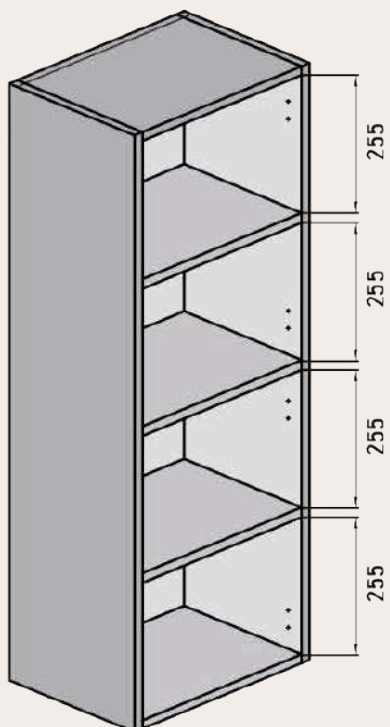

Vista frontal

Vista trasera

Cajón superior

ANCHO	L	A1
MUEBLE DE 120	991	125
2 SENOS		

**MEDIDAS DISPONIBLES BAJO 3 CAJONES** medidas en cm

Vista frontal

Vista trasera

Cajón superior

ANCHO	L	A1
MUEBLE DE 60	491	165
MUEBLE DE 70	591	265
MUEBLE DE 80	691	265
MUEBLE DE 100	891	365
MUEBLE DE 120	991	465

**MEDIDAS DISPONIBLES BAJO 3 CAJONES 2 SENOS** medidas en cm

Vista frontal

Vista trasera

Cajón superior

ANCHO	L	A1
MUEBLE DE 120	991	125
2 SENOS		

MEDIDAS DISPONIBLES SEMICOLUMNA medidas en cm

Vista frontal

Vista trasera

Vista frontal estantes fijos

Frente con vista interior

**MEDIDAS DISPONIBLE MODULOS** medidas en cm

---

Vista frontal **MODULO ESTANTE FIJO**

---

Vista frontal **MODULO CAJÓN**

---

Vista bajo mas modular

---

WWW.MAESTREBANOS.COM