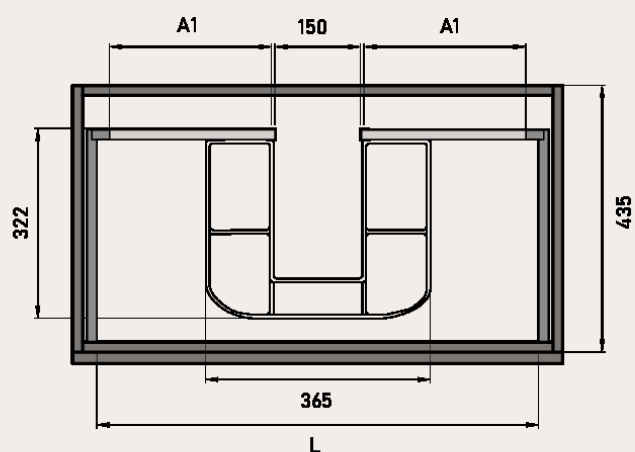

Uñero

Sello de calidad

**MEDIDAS DISPONIBLES BAJO 1 CAJÓN** medidas en cm

Vista frontal

Vista trasera

Cajón superior

ANCHO	L	A1
MUEBLE DE 60	491	165
MUEBLE DE 80	691	265
MUEBLE DE 100	891	365

**MEDIDAS DISPONIBLES BAJO 2 CAJONES** medidas en cm

Vista frontal

Vista trasera

Cajón superior

ANCHO	L	A1
MUEBLE DE 60	491	165
MUEBLE DE 70	591	215
MUEBLE DE 80	691	265
MUEBLE DE 100	891	365
MUEBLE DE 120	991	465

**MEDIDAS DISPONIBLES BAJO 2 CAJONES 2 SENOS** medidas en cm

Vista frontal

Vista trasera

Cajón superior

ANCHO	L	A1
MUEBLE DE 120	991	125
2 SENOS		

**MEDIDAS DISPONIBLES BAJO 3 CAJONES** medidas en cm

Vista frontal

Vista trasera

Cajón superior

ANCHO	L	A1
MUEBLE DE 60	491	165
MUEBLE DE 70	591	265
MUEBLE DE 80	691	265
MUEBLE DE 100	891	365
MUEBLE DE 120	991	465

**MEDIDAS DISPONIBLES BAJO 3 CAJONES 2 SENOS** medidas en cm

Vista frontal

Vista trasera