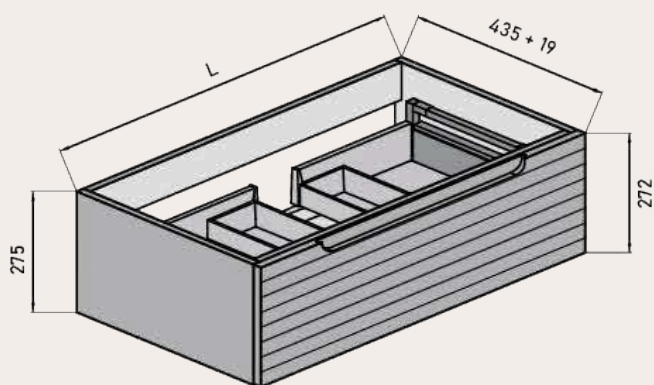

**MEDIDAS DISPONIBLES BAJO 1 CAJÓN** medidas en cm

Vista frontal

Vista trasera

Cajón superior

ANCHO	L	A1
MUEBLE DE 60	491	165
MUEBLE DE 80	691	265
MUEBLE DE 100	891	365

**MEDIDAS DISPONIBLES BAJO 2 CAJONES** medidas en cm

Vista frontal

Vista trasera

Cajón superior

ANCHO	L	A1
MUEBLE DE 60	491	165
MUEBLE DE 80	691	265
MUEBLE DE 100	891	365

**MEDIDAS DISPONIBLES BAJO 3 CAJONES** medidas en cm

Vista frontal

Vista trasera

Cajón superior