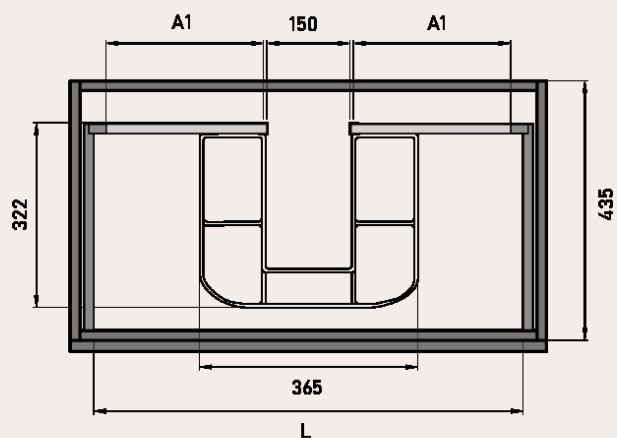

**MEDIDAS DISPONIBLES BAJO 1 CAJÓN** medidas en cm

Vista frontal

Vista trasera

Cajón superior

ANCHO	L	A1
MUEBLE DE 60	491	165
MUEBLE DE 80	691	265
MUEBLE DE 100	891	365

**MEDIDAS DISPONIBLES BAJO 2 CAJONES** medidas en cm

Vista frontal

Vista trasera

Cajón superior

ANCHO	L	A1
MUEBLE DE 60	491	165
MUEBLE DE 80	691	265
MUEBLE DE 100	891	365

**MEDIDAS DISPONIBLES BAJO 3 CAJONES** medidas en cm

Vista frontal

Vista trasera

Cajón superior

ANCHO	L	A1
MUEBLE DE 60	491	165
MUEBLE DE 80	691	265
MUEBLE DE 100	891	365

MEDIDAS DISPONIBLES SEMICOLUMNA medidas en cm

Vista frontal

Vista trasera

Vista frontal estantes fijos

Frente con vista interior

**MEDIDAS DISPONIBLE MODULOS** medidas en cm