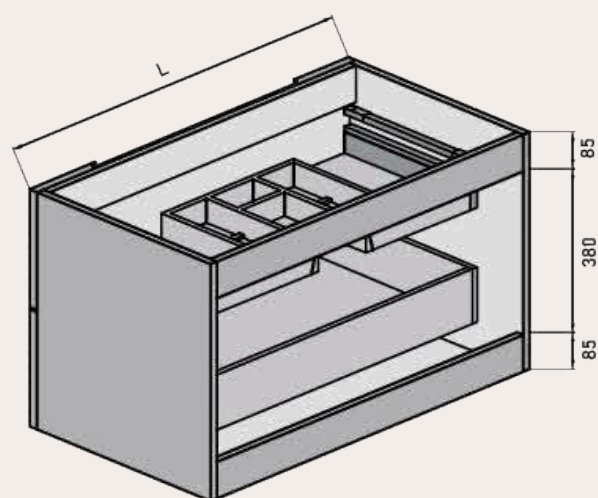

**MEDIDAS DISPONIBLES BAJO 1 CAJÓN** medidas en cm

Vista frontal

Vista trasera

Cajón superior

ANCHO	L	A1
MUEBLE DE 60	491	165
MUEBLE DE 80	691	265
MUEBLE DE 100	891	365

**MEDIDAS DISPONIBLES BAJO 2 CAJONES** medidas en cm

Vista frontal

Vista trasera

Cajón superior

ANCHO	L	A1
MUEBLE DE 60	491	165
MUEBLE DE 80	691	265
MUEBLE DE 100	891	365

**MEDIDAS DISPONIBLES BAJO 3 CAJONES** medidas en cm

Vista frontal

Vista trasera

Cajón superior

ANCHO	L	A1
MUEBLE DE 60	491	165
MUEBLE DE 80	691	265
MUEBLE DE 100	891	365

MEDIDAS DISPONIBLES SEMICOLUMNA medidas en cm

Vista frontal

Vista trasera

Vista frontal estantes fijos

Frente con vista interior

**MEDIDAS DISPONIBLE MODULOS** medidas en cm