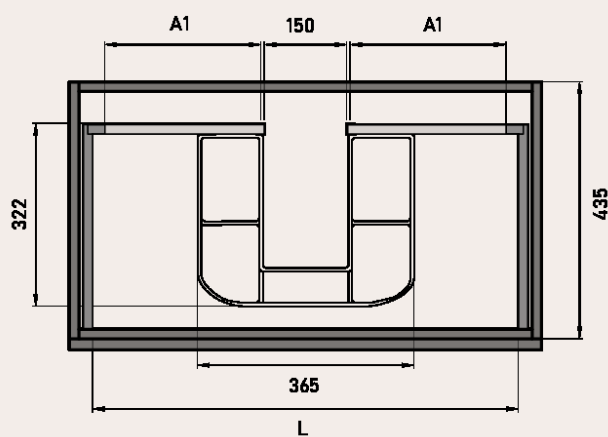

**MEDIDAS DISPONIBLES BAJO 1 CAJÓN** medidas en cm

Vista frontal

Vista trasera

Cajón superior

ANCHO	L	A1
MUEBLE DE 60	491	165
MUEBLE DE 80	691	265
MUEBLE DE 100	891	365

**MEDIDAS DISPONIBLES BAJO 2 CAJONES** medidas en cm

Vista frontal

Vista trasera

Cajón superior

ANCHO	L	A1
MUEBLE DE 60	491	165
MUEBLE DE 80	691	265
MUEBLE DE 100	891	365

**MEDIDAS DISPONIBLES BAJO 3 CAJONES** medidas en cm

Vista frontal

Vista trasera

Cajón superior

ANCHO	L	A1
MUEBLE DE 60	491	165
MUEBLE DE 80	691	265
MUEBLE DE 100	891	365

MEDIDAS DISPONIBLES SEMICOLUMNA medidas en cm

Vista frontal

Vista trasera

Vista frontal estantes fijos

Frente con vista interior

**MEDIDAS DISPONIBLE MODULOS** medidas en cm