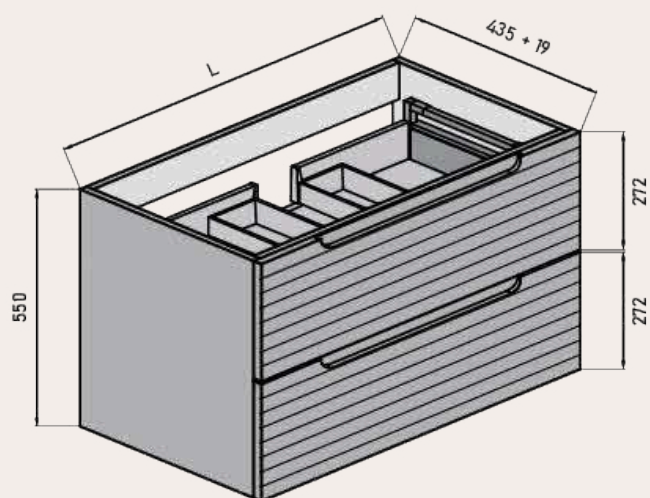

**MEDIDAS DISPONIBLES BAJO 1 CAJÓN** medidas en cm

Vista frontal

Vista trasera

Cajón superior

ANCHO	L	A1
MUEBLE DE 60	491	165
MUEBLE DE 80	691	265
MUEBLE DE 100	891	365

**MEDIDAS DISPONIBLES BAJO 2 CAJONES** medidas en cm

Vista frontal

Vista trasera

Cajón superior

ANCHO	L	A1
MUEBLE DE 60	491	165
MUEBLE DE 80	691	265
MUEBLE DE 100	891	365

**MEDIDAS DISPONIBLES BAJO 3 CAJONES** medidas en cm

Vista frontal

Vista trasera

Cajón superior

ANCHO	L	A1
MUEBLE DE 60	491	165
MUEBLE DE 80	691	265
MUEBLE DE 100	891	365

MEDIDAS DISPONIBLES SEMICOLUMNA medidas en cm

Vista frontal

Vista trasera

Vista frontal estantes fijos

Frente con vista interior

**MEDIDAS DISPONIBLE MODULOS** medidas en cm