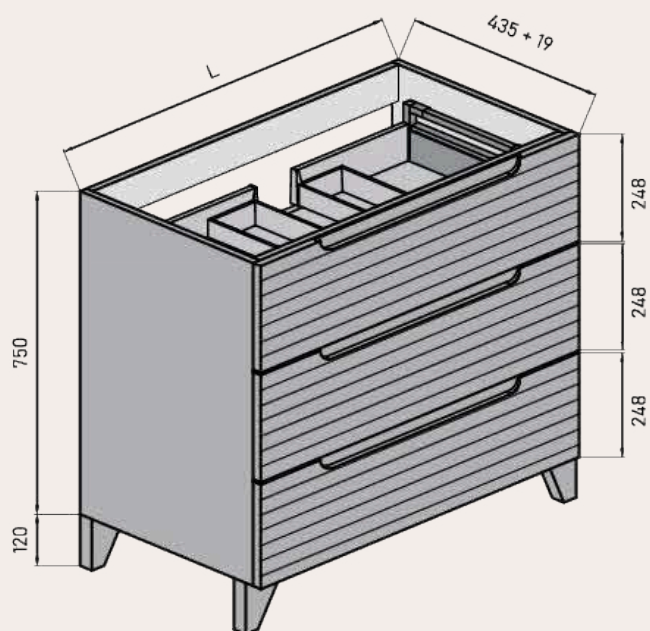

**MEDIDAS DISPONIBLES BAJO 1 CAJÓN** medidas en cm

Vista frontal

Vista trasera

Cajón superior

ANCHO	L	A1
MUEBLE DE 60	491	165
MUEBLE DE 80	691	265
MUEBLE DE 100	891	365

**MEDIDAS DISPONIBLES BAJO 2 CAJONES** medidas en cm

Vista frontal

Vista trasera

Cajón superior

ANCHO	L	A1
MUEBLE DE 60	491	165
MUEBLE DE 80	691	265
MUEBLE DE 100	891	365

**MEDIDAS DISPONIBLES BAJO 3 CAJONES** medidas en cm

Vista frontal

Vista trasera

Cajón superior

ANCHO	L	A1
MUEBLE DE 60	491	165
MUEBLE DE 80	691	265
MUEBLE DE 100	891	365

MEDIDAS DISPONIBLES SEMICOLUMNA medidas en cm

Vista frontal

Vista trasera

Vista frontal estantes fijos

Frente con vista interior

**MEDIDAS DISPONIBLE MODULOS** medidas en cm