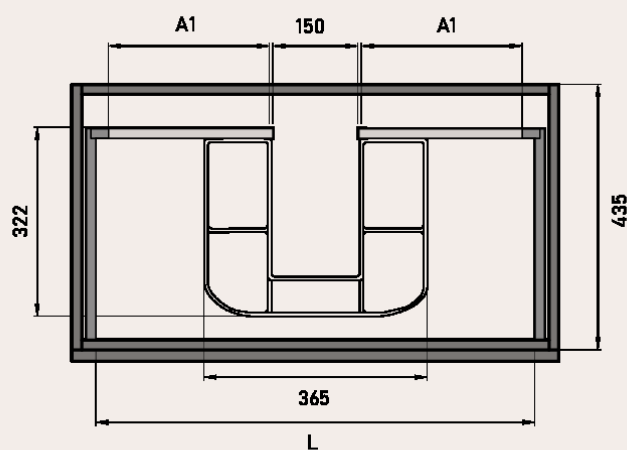

**MEDIDAS DISPONIBLES BAJO 1 CAJÓN** medidas en cm

Vista frontal

Vista trasera

Cajón superior

ANCHO	L	A1
MUEBLE DE 60	491	165
MUEBLE DE 80	691	265
MUEBLE DE 100	891	365

**MEDIDAS DISPONIBLES BAJO 2 CAJONES** medidas en cm

Vista frontal

Vista trasera

Cajón superior

ANCHO	L	A1
MUEBLE DE 60	491	165
MUEBLE DE 80	691	265
MUEBLE DE 100	891	365

**MEDIDAS DISPONIBLES BAJO 3 CAJONES** medidas en cm

Vista frontal

Vista trasera

Cajón superior

ANCHO	L	A1
MUEBLE DE 60	491	165
MUEBLE DE 80	691	265
MUEBLE DE 100	891	365

MEDIDAS DISPONIBLES SEMICOLUMNA medidas en cm

Vista frontal

Vista trasera

Vista frontal estantes fijos

Frente con vista interior

**MEDIDAS DISPONIBLE MODULOS** medidas en cm