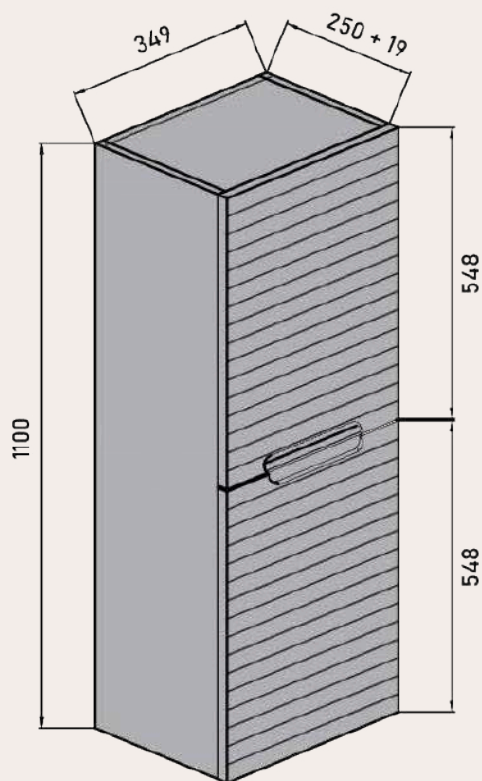

**MEDIDAS DISPONIBLES BAJO 1 CAJÓN** medidas en cm

Vista frontal

Vista trasera

Cajón superior

ANCHO	L	A1
MUEBLE DE 60	491	165
MUEBLE DE 80	691	265
MUEBLE DE 100	891	365

**MEDIDAS DISPONIBLES BAJO 2 CAJONES** medidas en cm

Vista frontal

Vista trasera

Cajón superior

ANCHO	L	A1
MUEBLE DE 60	491	165
MUEBLE DE 80	691	265
MUEBLE DE 100	891	365

**MEDIDAS DISPONIBLES BAJO 3 CAJONES** medidas en cm

Vista frontal

Vista trasera

Cajón superior

ANCHO	L	A1
MUEBLE DE 60	491	165
MUEBLE DE 80	691	265
MUEBLE DE 100	891	365

MEDIDAS DISPONIBLES SEMICOLUMNA medidas en cm

Vista frontal

Vista trasera

Vista frontal estantes fijos

Frente con vista interior

**MEDIDAS DISPONIBLE MODULOS** medidas en cm