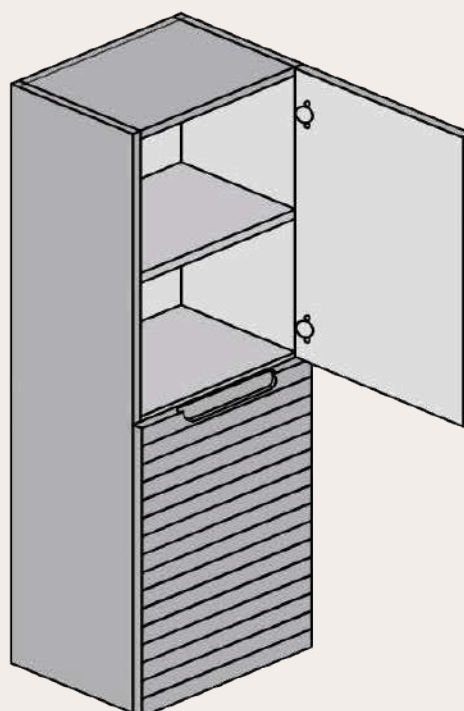

**MEDIDAS DISPONIBLES BAJO 1 CAJÓN** medidas en cm

Vista frontal

Vista trasera

Cajón superior

ANCHO	L	A1
MUEBLE DE 60	491	165
MUEBLE DE 80	691	265
MUEBLE DE 100	891	365

**MEDIDAS DISPONIBLES BAJO 2 CAJONES** medidas en cm

Vista frontal

Vista trasera

Cajón superior

ANCHO	L	A1
MUEBLE DE 60	491	165
MUEBLE DE 80	691	265
MUEBLE DE 100	891	365

**MEDIDAS DISPONIBLES BAJO 3 CAJONES** medidas en cm

Vista frontal

Vista trasera

Cajón superior

ANCHO	L	A1
MUEBLE DE 60	491	165
MUEBLE DE 80	691	265
MUEBLE DE 100	891	365

MEDIDAS DISPONIBLES SEMICOLUMNA medidas en cm

Vista frontal

Vista trasera

Vista frontal estantes fijos

Frente con vista interior

**MEDIDAS DISPONIBLE MODULOS** medidas en cm

---

Vista frontal **MODULO ESTANTE FIJO**

---

Vista bajo mas modular

---

WWW.MAESTREBANOS.COM

Polígono Industrial Cabezuelo 2  
13440, Argamasilla de Calatrava (Ciudad Real)  
926 44 25 24  
maestrebamos@maestrebamos.com