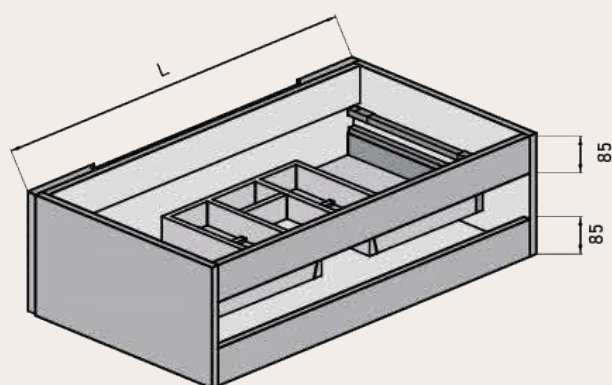

**MEDIDAS DISPONIBLES BAJO 1 CAJÓN** medidas en cm

Vista frontal

Vista trasera

Cajón superior

ANCHO	L	A1
MUEBLE DE 60	491	165
MUEBLE DE 80	691	265
MUEBLE DE 100	891	365

**MEDIDAS DISPONIBLES BAJO 2 CAJONES** medidas en cm

Vista frontal

Vista trasera

Cajón superior

ANCHO	L	A1
MUEBLE DE 60	491	165
MUEBLE DE 80	691	265
MUEBLE DE 100	891	365

**MEDIDAS DISPONIBLES BAJO 3 CAJONES** medidas en cm

Vista frontal

Vista trasera

Cajón superior