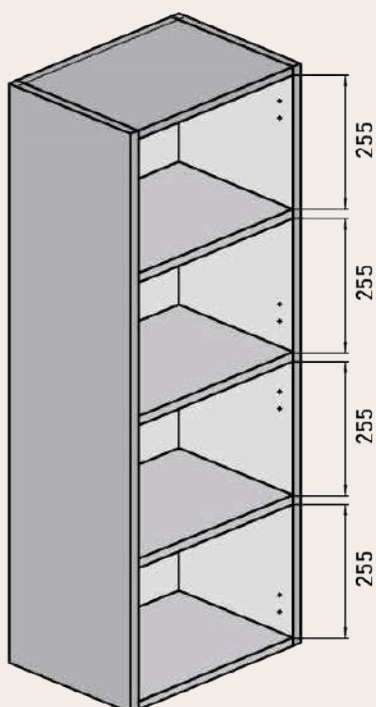

**MEDIDAS DISPONIBLES BAJO 1 CAJÓN** medidas en cm

Vista frontal

Vista trasera

Cajón superior

ANCHO	L	A1
MUEBLE DE 60	491	165
MUEBLE DE 80	691	265
MUEBLE DE 100	891	365

**MEDIDAS DISPONIBLES BAJO 2 CAJONES** medidas en cm

Vista frontal

Vista trasera

Cajón superior

ANCHO	L	A1
MUEBLE DE 60	491	165
MUEBLE DE 80	691	265
MUEBLE DE 100	891	365

**MEDIDAS DISPONIBLES BAJO 3 CAJONES** medidas en cm

Vista frontal

Vista trasera

Cajón superior

ANCHO	L	A1
MUEBLE DE 60	491	165
MUEBLE DE 80	691	265
MUEBLE DE 100	891	365

MEDIDAS DISPONIBLES SEMICOLUMNA medidas en cm

Vista frontal

Vista trasera

Vista frontal estantes fijos

Frente con vista interior

**MEDIDAS DISPONIBLE MODULOS** medidas en cm

---

Vista frontal **MODULO ESTANTE FIJO**

---

Vista bajo mas modular

---

WWW.MAESTREBANOS.COM

Polígono Industrial Cabezuelo 2  
13440, Argamasilla de Calatrava (Ciudad Real)  
926 44 25 24  
maestrebamos@maestrebamos.com