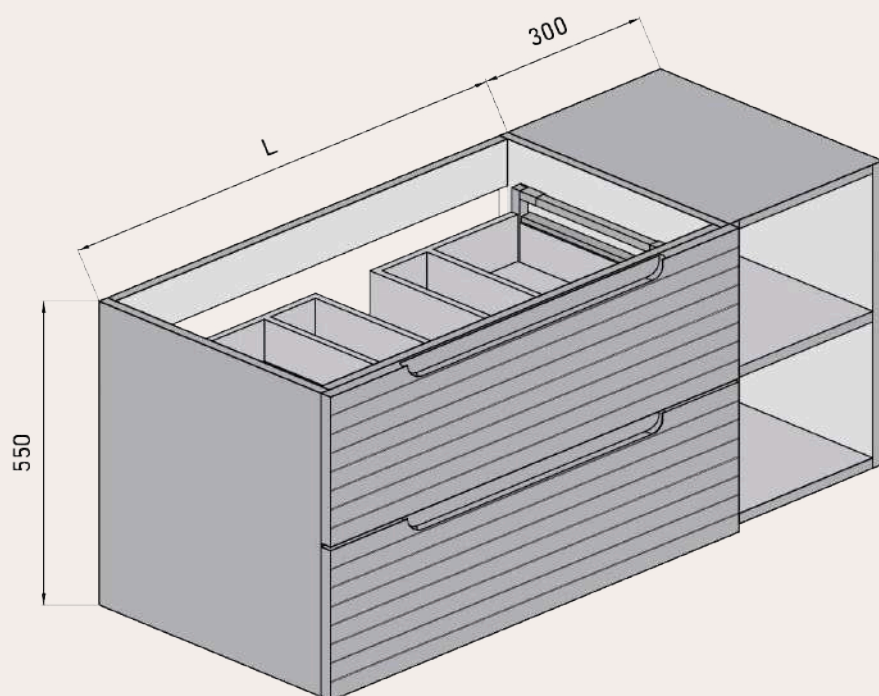

ANCHO	L	A1
MUEBLE DE 60	491	165
MUEBLE DE 80	691	265
MUEBLE DE 100	891	365

MEDIDAS DISPONIBLES SEMICOLUMNA medidas en cm

Vista frontal

Vista trasera

Vista frontal estantes fijos

Frente con vista interior

**MEDIDAS DISPONIBLE MODULOS** medidas en cm

---

Vista frontal **MODULO ESTANTE FIJO**

---

Vista bajo mas modular

---

WWW.MAESTREBANOS.COM

Polígono Industrial Cabezuelo 2  
13440, Argamasilla de Calatrava (Ciudad Real)  
926 44 25 24  
maestrebamos@maestrebamos.com