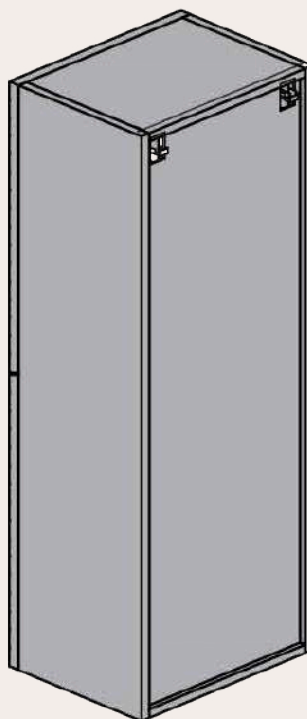

**MEDIDAS DISPONIBLES BAJO 1 CAJÓN** medidas en cm

Vista frontal

Vista trasera

Cajón superior

ANCHO	L	A1
MUEBLE DE 60	491	165
MUEBLE DE 80	691	265
MUEBLE DE 100	891	365

**MEDIDAS DISPONIBLES BAJO 2 CAJONES** medidas en cm

Vista frontal

Vista trasera

Cajón superior

ANCHO	L	A1
MUEBLE DE 60	491	165
MUEBLE DE 80	691	265
MUEBLE DE 100	891	365

**MEDIDAS DISPONIBLES BAJO 3 CAJONES** medidas en cm

Vista frontal

Vista trasera

Cajón superior

ANCHO	L	A1
MUEBLE DE 60	491	165
MUEBLE DE 80	691	265
MUEBLE DE 100	891	365

MEDIDAS DISPONIBLES SEMICOLUMNA medidas en cm

Vista frontal

Vista trasera

Vista frontal estantes fijos

Frente con vista interior

**MEDIDAS DISPONIBLE MODULOS** medidas en cm