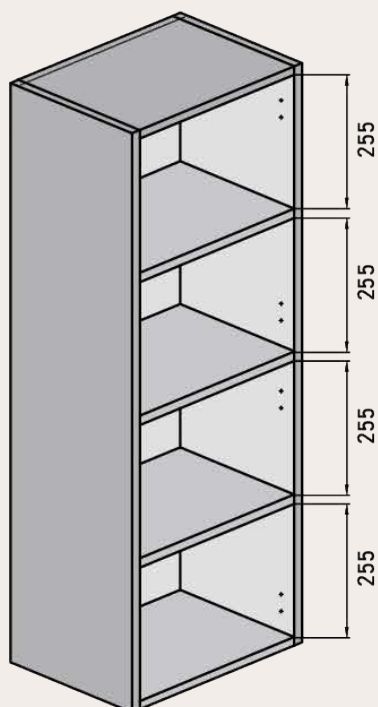

Sello de calidad

MEDIDAS DISPONIBLES BAJO 1 CAJÓN medidas en cm

Vista frontal

Vista trasera

Cajón superior

ANCHO	L	A1
MUEBLE DE 60	491	165
MUEBLE DE 80	691	265
MUEBLE DE 100	891	365

MEDIDAS DISPONIBLES BAJO 2 CAJONES medidas en cm

Vista frontal

Vista trasera

Cajón superior

ANCHO	L	A1
MUEBLE DE 60	491	165
MUEBLE DE 80	691	265
MUEBLE DE 100	891	365

MEDIDAS DISPONIBLES BAJO 3 CAJONES medidas en cm

Vista frontal

Vista trasera

Cajón superior

ANCHO	L	A1
MUEBLE DE 60	491	165
MUEBLE DE 80	691	265
MUEBLE DE 100	891	365

MEDIDAS DISPONIBLES SEMICOLUMNA medidas en cm

Vista frontal

Vista trasera

Vista frontal estantes fijos

Frente con vista interior

MEDIDAS DISPONIBLE MODULOS medidas en cm