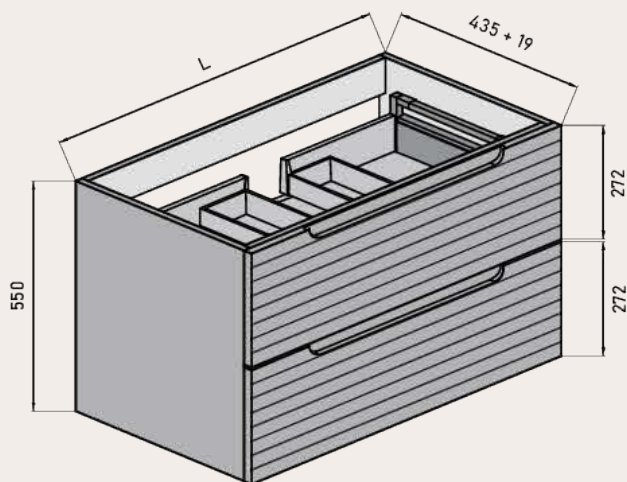

Sello de calidad

MEDIDAS DISPONIBLES BAJO 1 CAJÓN medidas en cm

Vista frontal

Vista trasera

Cajón superior

ANCHO	L	A1
MUEBLE DE 60	491	165
MUEBLE DE 80	691	265
MUEBLE DE 100	891	365

MEDIDAS DISPONIBLES BAJO 2 CAJONES medidas en cm

Vista frontal

Vista trasera

Cajón superior

ANCHO	L	A1
MUEBLE DE 60	491	165
MUEBLE DE 80	691	265
MUEBLE DE 100	891	365

MEDIDAS DISPONIBLES BAJO 3 CAJONES medidas en cm

Vista frontal

Vista trasera

Cajón superior

ANCHO	L	A1
MUEBLE DE 60	491	165
MUEBLE DE 80	691	265
MUEBLE DE 100	891	365

MEDIDAS DISPONIBLES SEMICOLUMNA medidas en cm

Vista frontal

Vista trasera

Vista frontal estantes fijos

Frente con vista interior

MEDIDAS DISPONIBLE MODULOS medidas en cm