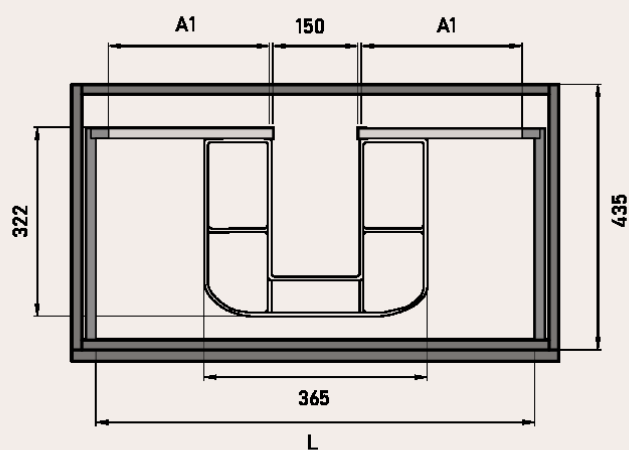

Sello de calidad

MEDIDAS DISPONIBLES BAJO 1 CAJÓN medidas en cm

Vista frontal

Vista trasera

Cajón superior

ANCHO	L	A1
MUEBLE DE 60	491	165
MUEBLE DE 80	691	265
MUEBLE DE 100	891	365

MEDIDAS DISPONIBLES BAJO 2 CAJONES medidas en cm

Vista frontal

Vista trasera

Cajón superior

ANCHO	L	A1
MUEBLE DE 60	491	165
MUEBLE DE 80	691	265
MUEBLE DE 100	891	365

MEDIDAS DISPONIBLES BAJO 3 CAJONES medidas en cm

Vista frontal

Vista trasera

Cajón superior

ANCHO	L	A1
MUEBLE DE 60	491	165
MUEBLE DE 80	691	265
MUEBLE DE 100	891	365

MEDIDAS DISPONIBLES SEMICOLUMNA medidas en cm

Vista frontal

Vista trasera

Vista frontal estantes fijos

Frente con vista interior

MEDIDAS DISPONIBLE MODULOS medidas en cm