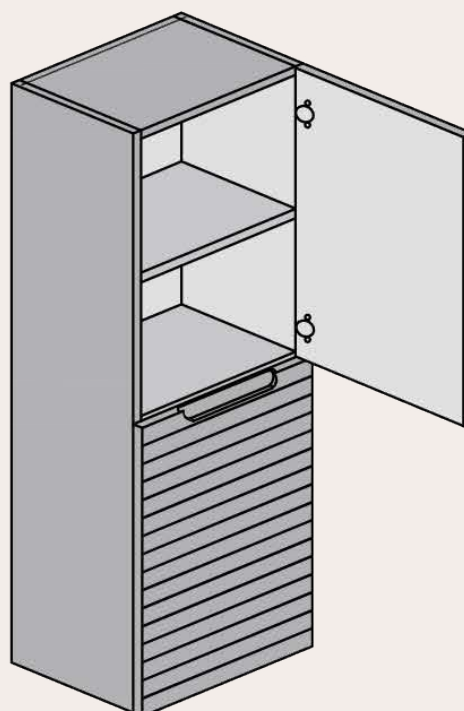

Sello de calidad

MEDIDAS DISPONIBLES BAJO 1 CAJÓN medidas en cm

Vista frontal

Vista trasera

Cajón superior

ANCHO	L	A1
MUEBLE DE 60	491	165
MUEBLE DE 80	691	265
MUEBLE DE 100	891	365

MEDIDAS DISPONIBLES BAJO 2 CAJONES medidas en cm

Vista frontal

Vista trasera

Cajón superior

ANCHO	L	A1
MUEBLE DE 60	491	165
MUEBLE DE 80	691	265
MUEBLE DE 100	891	365

MEDIDAS DISPONIBLES BAJO 3 CAJONES medidas en cm

Vista frontal

Vista trasera

Cajón superior

ANCHO	L	A1
MUEBLE DE 60	491	165
MUEBLE DE 80	691	265
MUEBLE DE 100	891	365

MEDIDAS DISPONIBLES SEMICOLUMNA medidas en cm

Vista frontal

Vista trasera

Vista frontal estantes fijos

Frente con vista interior

MEDIDAS DISPONIBLE MODULOS medidas en cm