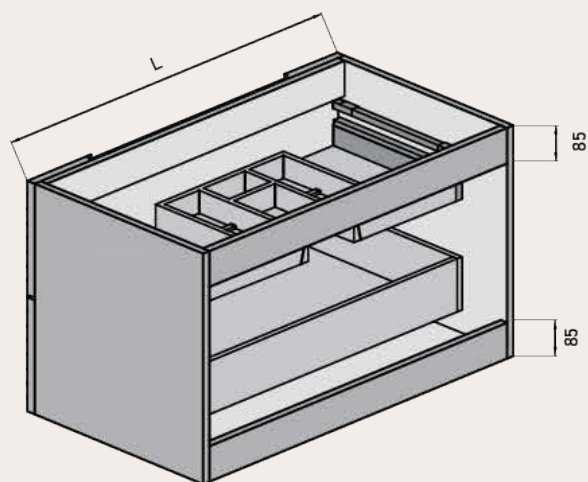

Estructura: Fabricado en tablero de partículas de 16mm melamina desierto

Frentes: Fabricado en tablero MDF de 19mm melamina desierto base negra.

Tirador: Tirador uñero fresado en el frente.

Sujeción:

*Suspendido: Incluye 2 colgadores metálicos de regulación horizontal y vertical.

Sello de calidad

MEDIDAS DISPONIBLES BAJO 1 CAJÓN medidas en cm

Vista frontal

Vista trasera

Cajón superior

ANCHO	L	A1
MUEBLE DE 60	491	165
MUEBLE DE 80	691	265
MUEBLE DE 100	891	365

MEDIDAS DISPONIBLES BAJO 2 CAJONES medidas en cm

Vista frontal

Vista trasera

Cajón superior

ANCHO	L	A1
MUEBLE DE 60	491	165
MUEBLE DE 80	691	265
MUEBLE DE 100	891	365

MEDIDAS DISPONIBLES BAJO 3 CAJONES medidas en cm

Vista frontal

Vista trasera

Cajón superior

ANCHO	L	A1
MUEBLE DE 60	491	165
MUEBLE DE 80	691	265
MUEBLE DE 100	891	365

MEDIDAS DISPONIBLES SEMICOLUMNA medidas en cm

Vista frontal

Vista trasera

Vista frontal estantes fijos

Frente con vista interior

MEDIDAS DISPONIBLE MODULOS medidas en cm