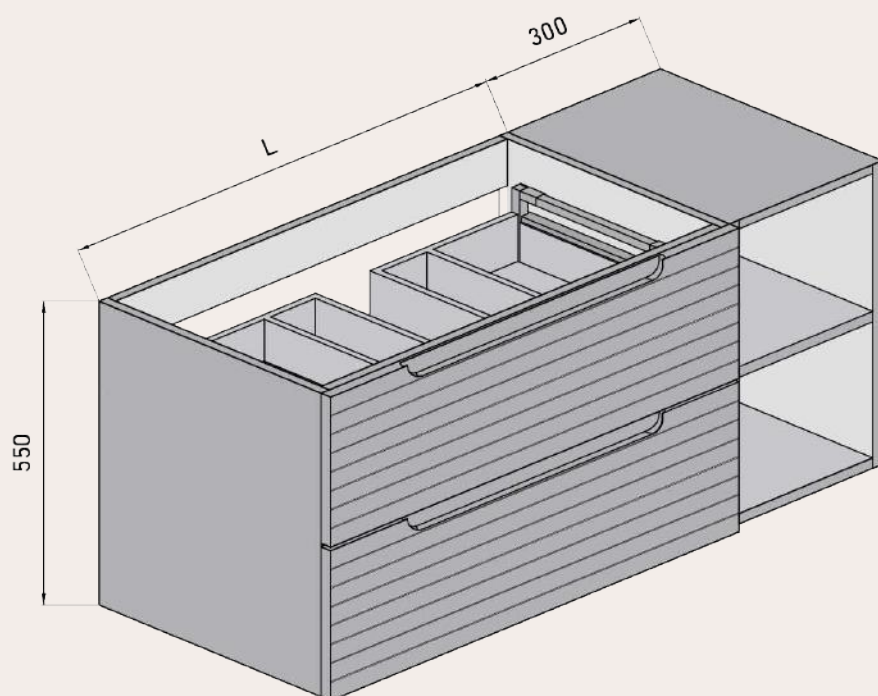

Vista bajo mas modular