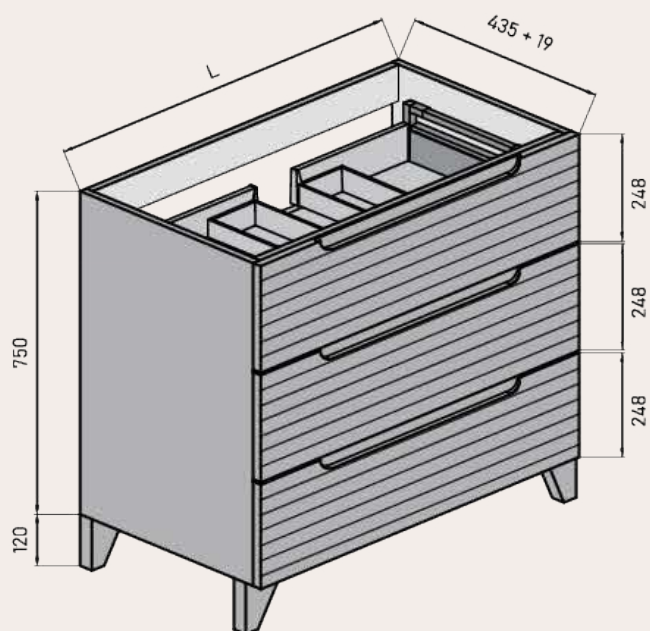

Sello de calidad

MEDIDAS DISPONIBLES BAJO 1 CAJÓN medidas en cm

Vista frontal

Vista trasera

Cajón superior

ANCHO	L	A1
MUEBLE DE 60	491	165
MUEBLE DE 80	691	265
MUEBLE DE 100	891	365

MEDIDAS DISPONIBLES BAJO 2 CAJONES medidas en cm

Vista frontal

Vista trasera

Cajón superior

ANCHO	L	A1
MUEBLE DE 60	491	165
MUEBLE DE 80	691	265
MUEBLE DE 100	891	365

MEDIDAS DISPONIBLES BAJO 3 CAJONES medidas en cm

Vista frontal

Vista trasera

Cajón superior

ANCHO	L	A1
MUEBLE DE 60	491	165
MUEBLE DE 80	691	265
MUEBLE DE 100	891	365

MEDIDAS DISPONIBLES SEMICOLUMNA medidas en cm

Vista frontal

Vista trasera

Vista frontal estantes fijos

Frente con vista interior

MEDIDAS DISPONIBLE MODULOS medidas en cm