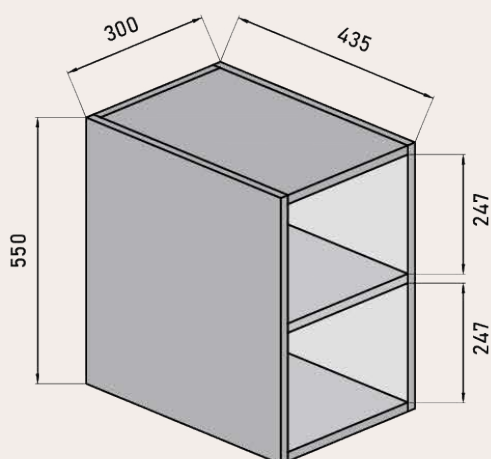

MEDIDAS DISPONIBLE MODULOS medidas en cm

Vista frontal **MODULO ESTANTE FIJO**