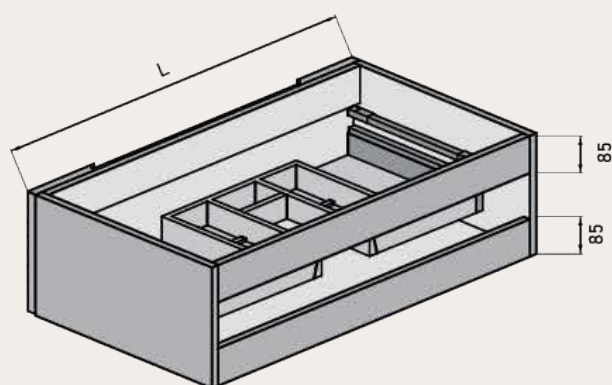

Estructura: Fabricado en tablero de partículas de 16mm melamina desierto

Frentes: Fabricado en tablero MDF de 19mm melamina desierto base negra.

Tirador: Tirador uñero fresado en el frente.

Sujeción:

*Suspendido: Incluye 2 colgadores metálicos de regulación horizontal y vertical.

*A suelo: Incluye 1 bolsa de 4 patas en grafito mate más tornillos.

CARACTERÍSTICAS

Cajón organizador

Cajón regulable

Cierre amortiguado

Guías Hettich

Fácil acceso robot de limpieza

Uñero

Sello de calidad

MEDIDAS DISPONIBLES BAJO 1 CAJÓN medidas en cm

Vista frontal

Vista trasera

Cajón superior

ANCHO	L	A1
MUEBLE DE 60	491	165
MUEBLE DE 80	691	265
MUEBLE DE 100	891	365

MEDIDAS DISPONIBLES BAJO 2 CAJONES medidas en cm

Vista frontal

Vista trasera

Cajón superior

ANCHO	L	A1
MUEBLE DE 60	491	165
MUEBLE DE 80	691	265
MUEBLE DE 100	891	365

MEDIDAS DISPONIBLES BAJO 3 CAJONES medidas en cm

Vista frontal

Vista trasera

Cajón superior