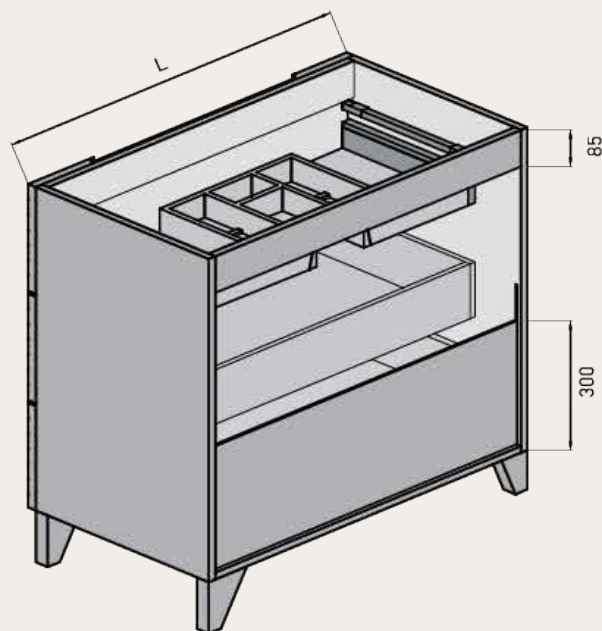

Sello de calidad

MEDIDAS DISPONIBLES BAJO 1 CAJÓN medidas en cm

Vista frontal

Vista trasera

Cajón superior

ANCHO	L	A1
MUEBLE DE 60	491	165
MUEBLE DE 80	691	265
MUEBLE DE 100	891	365

MEDIDAS DISPONIBLES BAJO 2 CAJONES medidas en cm

Vista frontal

Vista trasera

Cajón superior

ANCHO	L	A1
MUEBLE DE 60	491	165
MUEBLE DE 80	691	265
MUEBLE DE 100	891	365

MEDIDAS DISPONIBLES BAJO 3 CAJONES medidas en cm

Vista frontal

Vista trasera

Cajón superior

ANCHO	L	A1
MUEBLE DE 60	491	165
MUEBLE DE 80	691	265
MUEBLE DE 100	891	365

MEDIDAS DISPONIBLES SEMICOLUMNA medidas en cm

Vista frontal

Vista trasera

Vista frontal estantes fijos

Frente con vista interior

MEDIDAS DISPONIBLE MODULOS medidas en cm