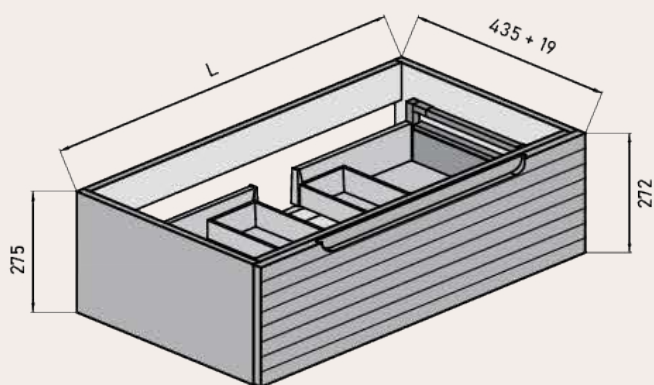

Estructura: Fabricado en tablero de partículas de 16mm melamina desierto

Frentes: Fabricado en tablero MDF de 19mm melamina desierto base negra.

Tirador: Tirador uñero fresado en el frente.

Sujeción:

*Suspendido: Incluye 2 colgadores metálicos de regulación horizontal y vertical.

*A suelo: Incluye 1 bolsa de 4 patas en grafito mate más tornillos.

CARACTERÍSTICAS

Cajón organizador

Cajón regulable

Cierre amortiguado

Guías Hettich

Fácil acceso robot de limpieza

Uñero

Sello de calidad

MEDIDAS DISPONIBLES BAJO 1 CAJÓN medidas en cm

Vista frontal

Vista trasera

Cajón superior

ANCHO	L	A1
MUEBLE DE 60	491	165
MUEBLE DE 80	691	265
MUEBLE DE 100	891	365

MEDIDAS DISPONIBLES BAJO 2 CAJONES medidas en cm

Vista frontal

Vista trasera

Cajón superior

ANCHO	L	A1
MUEBLE DE 60	491	165
MUEBLE DE 80	691	265
MUEBLE DE 100	891	365

MEDIDAS DISPONIBLES BAJO 3 CAJONES medidas en cm

Vista frontal

Vista trasera

Cajón superior