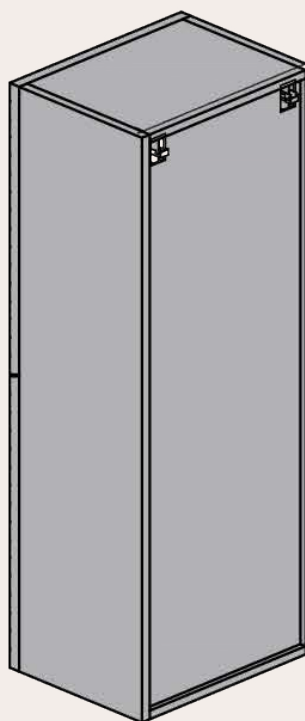

Estructura: Fabricado en tablero de partículas de 16mm melamina desierto

Frentes: Fabricado en tablero MDF de 19mm melamina desierto base negra.

Tirador: Tirador uñero fresado en el frente.

Sujeción:

*Suspendido: Incluye 2 colgadores metálicos de regulación horizontal y vertical.

Sello de calidad

MEDIDAS DISPONIBLES BAJO 1 CAJÓN medidas en cm

Vista frontal

Vista trasera

Cajón superior

ANCHO	L	A1
MUEBLE DE 60	491	165
MUEBLE DE 80	691	265
MUEBLE DE 100	891	365

MEDIDAS DISPONIBLES BAJO 2 CAJONES medidas en cm

Vista frontal

Vista trasera

Cajón superior

ANCHO	L	A1
MUEBLE DE 60	491	165
MUEBLE DE 80	691	265
MUEBLE DE 100	891	365

MEDIDAS DISPONIBLES BAJO 3 CAJONES medidas en cm

Vista frontal

Vista trasera

Cajón superior

ANCHO	L	A1
MUEBLE DE 60	491	165
MUEBLE DE 80	691	265
MUEBLE DE 100	891	365

MEDIDAS DISPONIBLES SEMICOLUMNA medidas en cm

Vista frontal

Vista trasera

Vista frontal estantes fijos

Frente con vista interior

MEDIDAS DISPONIBLE MODULOS medidas en cm