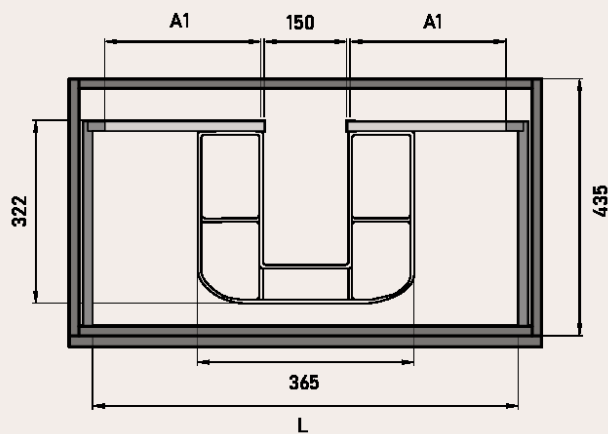

Sello de calidad

MEDIDAS DISPONIBLES BAJO 1 CAJÓN medidas en cm

Vista frontal

Vista trasera

Cajón superior

ANCHO	L	A1
MUEBLE DE 60	491	165
MUEBLE DE 80	691	265
MUEBLE DE 100	891	365

MEDIDAS DISPONIBLES BAJO 2 CAJONES medidas en cm

Vista frontal

Vista trasera

Cajón superior

ANCHO	L	A1
MUEBLE DE 60	491	165
MUEBLE DE 80	691	265
MUEBLE DE 100	891	365

MEDIDAS DISPONIBLES BAJO 3 CAJONES medidas en cm

Vista frontal

Vista trasera

Cajón superior

ANCHO	L	A1
MUEBLE DE 60	491	165
MUEBLE DE 80	691	265
MUEBLE DE 100	891	365

MEDIDAS DISPONIBLES SEMICOLUMNA medidas en cm

Vista frontal

Vista trasera

Vista frontal estantes fijos

Frente con vista interior

MEDIDAS DISPONIBLE MODULOS medidas en cm