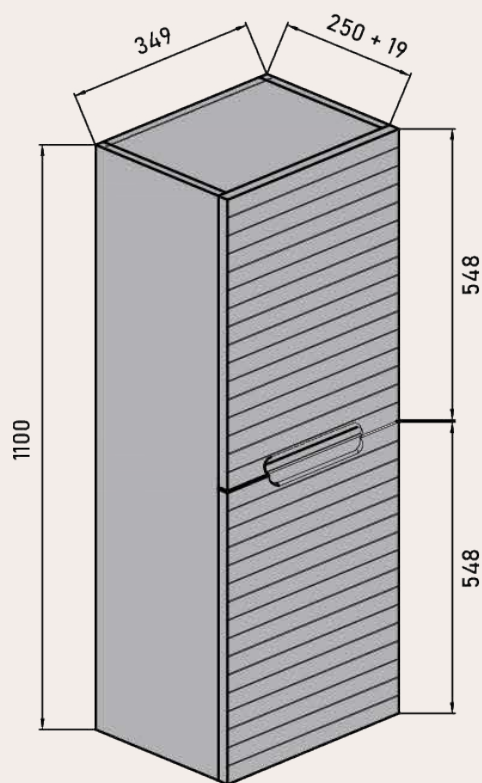

Sello de calidad

MEDIDAS DISPONIBLES BAJO 1 CAJÓN medidas en cm

Vista frontal

Vista trasera

Cajón superior

ANCHO	L	A1
MUEBLE DE 60	491	165
MUEBLE DE 80	691	265
MUEBLE DE 100	891	365

MEDIDAS DISPONIBLES BAJO 2 CAJONES medidas en cm

Vista frontal

Vista trasera

Cajón superior

ANCHO	L	A1
MUEBLE DE 60	491	165
MUEBLE DE 80	691	265
MUEBLE DE 100	891	365

MEDIDAS DISPONIBLES BAJO 3 CAJONES medidas en cm

Vista frontal

Vista trasera

Cajón superior

ANCHO	L	A1
MUEBLE DE 60	491	165
MUEBLE DE 80	691	265
MUEBLE DE 100	891	365

MEDIDAS DISPONIBLES SEMICOLUMNA medidas en cm

Vista frontal

Vista trasera

Vista frontal estantes fijos

Frente con vista interior

MEDIDAS DISPONIBLE MODULOS medidas en cm