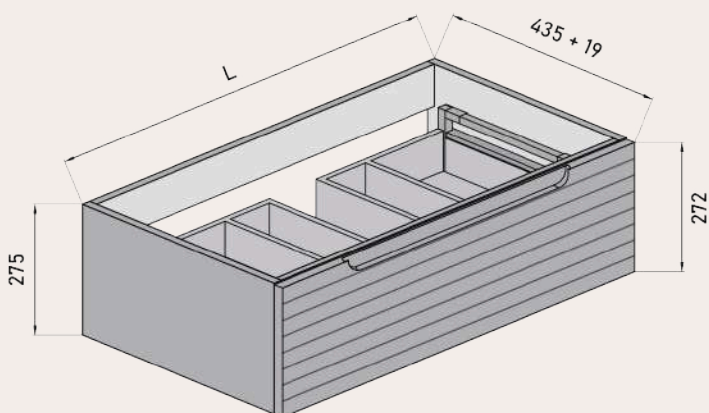

Ficha Técnica

ROMA

maestre

BAÑOS

MODELOS DISPONIBLES

ACABADOS FRENTES Y ESTRUCTURA

DETALLES TÉCNICOS

Estructura: Fabricado en tablero de partículas de 16 mm en melamina desierto.

*A suelo: Incluye 1 bolsa de 4 patas más tornillos.

CARACTERÍSTICAS

Cajón organizador

Cajón regulable

Cierre amortiguado

Guías Hettich

Fácil acceso robot de limpieza

Lacado antihuellas

Uñero

Sello de calidad

MEDIDAS DISPONIBLES BAJO 1 CAJÓN medidas en cm

Vista frontal

Vista trasera

Cajón superior

ANCHO	L	A1
MUEBLE DE 60	491	170
MUEBLE DE 80	691	270
MUEBLE DE 100	891	370

MEDIDAS DISPONIBLES BAJO 2 CAJONES medidas en cm

Vista frontal

Vista trasera

Cajón superior

ANCHO	L	A1
MUEBLE DE 60	491	170
MUEBLE DE 70	591	220
MUEBLE DE 80	691	270
MUEBLE DE 100	891	370
MUEBLE DE 120	991	470

MEDIDAS DISPONIBLES BAJO 2 CAJONES 2 SENOS medidas en cm