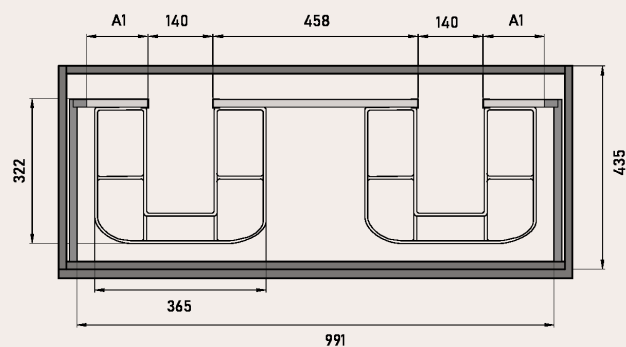

Uñero

Sello de calidad

MEDIDAS DISPONIBLES BAJO 1 CAJÓN medidas en cm

Vista frontal

Vista trasera

Cajón superior

ANCHO	L	A1
MUEBLE DE 60	491	170
MUEBLE DE 80	691	270
MUEBLE DE 100	891	370

MEDIDAS DISPONIBLES BAJO 2 CAJONES medidas en cm

Vista frontal

Vista trasera

Cajón superior

ANCHO	L	A1
MUEBLE DE 60	491	170
MUEBLE DE 70	591	220
MUEBLE DE 80	691	270
MUEBLE DE 100	891	370
MUEBLE DE 120	991	470

MEDIDAS DISPONIBLES BAJO 2 CAJONES 2 SENOS medidas en cm

Vista frontal

Vista trasera

Cajón superior

ANCHO	L	A1
MUEBLE DE 120	991	130
2 SENOS		

MEDIDAS DISPONIBLES BAJO 3 CAJONES medidas en cm

Vista frontal

Vista trasera

Cajón superior

ANCHO	L	A1
MUEBLE DE 60	491	170
MUEBLE DE 70	591	220
MUEBLE DE 80	691	270
MUEBLE DE 100	891	370
MUEBLE DE 120	991	470

MEDIDAS DISPONIBLES BAJO 3 CAJONES 2 SENOS medidas en cm

Vista frontal

Vista trasera

Cajón superior