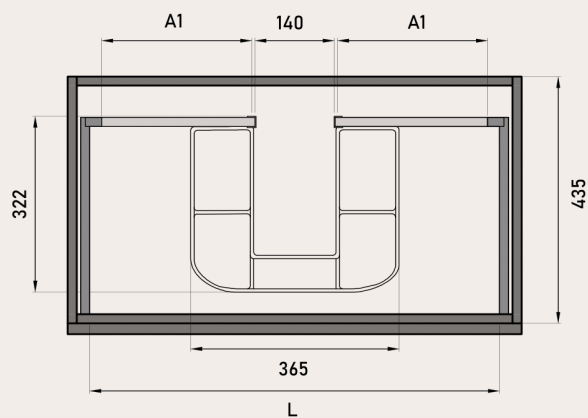

Vista frontal

Vista trasera

Cajón superior

ANCHO	L	A1
MUEBLE DE 60	491	170
MUEBLE DE 70	591	220
MUEBLE DE 80	691	270
MUEBLE DE 100	891	370
MUEBLE DE 120	991	470

MEDIDAS DISPONIBLES BAJO 2 CAJONES 2 SENOS medidas en cm

Vista frontal

Vista trasera

Cajón superior

ANCHO	L	A1
MUEBLE DE 120	991	130
2 SENOS		

MEDIDAS DISPONIBLES BAJO 3 CAJONES medidas en cm

Vista frontal

Vista trasera

Cajón superior

ANCHO	L	A1
MUEBLE DE 60	491	170
MUEBLE DE 70	591	220
MUEBLE DE 80	691	270
MUEBLE DE 100	891	370
MUEBLE DE 120	991	470

MEDIDAS DISPONIBLES BAJO 3 CAJONES 2 SENOS medidas en cm

Vista frontal

Vista trasera

Cajón superior

ANCHO	L	A1
MUEBLE DE 120	991	130
2 SENOS		

MEDIDAS DISPONIBLES SEMICOLUMNA medidas en cm

Vista frontal

Vista trasera

Vista frontal estantes fijos

Frente con vista interior

MEDIDAS DISPONIBLE MODULOS medidas en cm