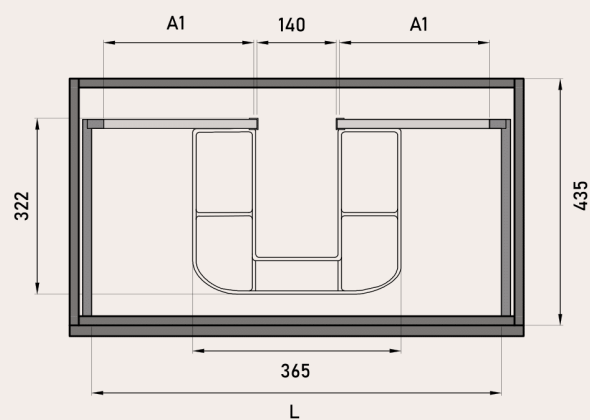

Uñero

Sello de calidad

MEDIDAS DISPONIBLES BAJO 1 CAJÓN medidas en cm

Vista frontal

Vista trasera

Cajón superior

ANCHO	L	A1
MUEBLE DE 60	491	170
MUEBLE DE 80	691	270
MUEBLE DE 100	891	370

MEDIDAS DISPONIBLES BAJO 2 CAJONES medidas en cm

Vista frontal

Vista trasera

Cajón superior

ANCHO	L	A1
MUEBLE DE 60	491	170
MUEBLE DE 70	591	220
MUEBLE DE 80	691	270
MUEBLE DE 100	891	370
MUEBLE DE 120	991	470

MEDIDAS DISPONIBLES BAJO 2 CAJONES 2 SENOS medidas en cm

Vista frontal

Vista trasera

Cajón superior

ANCHO	L	A1
MUEBLE DE 120	991	130
2 SENOS		

MEDIDAS DISPONIBLES BAJO 3 CAJONES medidas en cm

Vista frontal

Vista trasera

Cajón superior

ANCHO	L	A1
MUEBLE DE 60	491	170
MUEBLE DE 70	591	220
MUEBLE DE 80	691	270
MUEBLE DE 100	891	370
MUEBLE DE 120	991	470

MEDIDAS DISPONIBLES BAJO 3 CAJONES 2 SENOS medidas en cm

Vista frontal

Vista trasera

Cajón superior