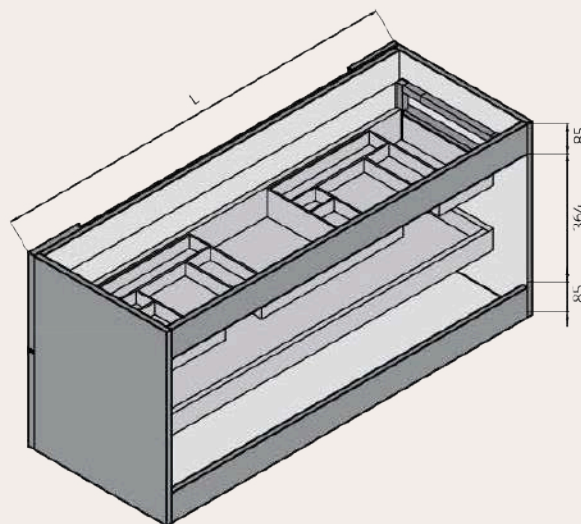

Uñero

Sello de calidad

MEDIDAS DISPONIBLES BAJO 1 CAJÓN medidas en cm

Vista frontal

Vista trasera

Cajón superior

ANCHO	L	A1
MUEBLE DE 60	491	170
MUEBLE DE 80	691	270
MUEBLE DE 100	891	370

MEDIDAS DISPONIBLES BAJO 2 CAJONES medidas en cm

Vista frontal

Vista trasera

Cajón superior

ANCHO	L	A1
MUEBLE DE 60	491	170
MUEBLE DE 70	591	220
MUEBLE DE 80	691	270
MUEBLE DE 100	891	370
MUEBLE DE 120	991	470

MEDIDAS DISPONIBLES BAJO 2 CAJONES 2 SENOS medidas en cm

Vista frontal

Vista trasera

Cajón superior

ANCHO	L	A1
MUEBLE DE 120	991	130
2 SENOS		

MEDIDAS DISPONIBLES BAJO 3 CAJONES medidas en cm

Vista frontal

Vista trasera

Cajón superior

ANCHO	L	A1
MUEBLE DE 60	491	170
MUEBLE DE 70	591	220
MUEBLE DE 80	691	270
MUEBLE DE 100	891	370
MUEBLE DE 120	991	470

MEDIDAS DISPONIBLES BAJO 3 CAJONES 2 SENOS medidas en cm

Vista frontal

Vista trasera

Cajón superior