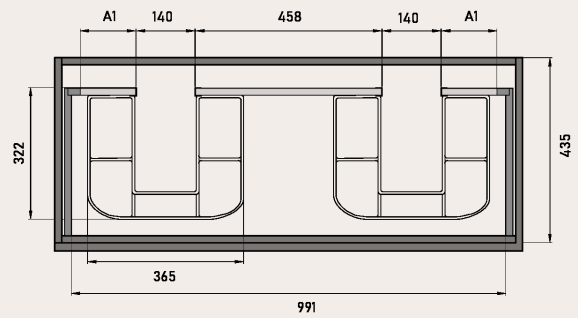

Uñero

Sello de calidad

MEDIDAS DISPONIBLES BAJO 1 CAJÓN medidas en cm

Vista frontal

Vista trasera

Cajón superior

ANCHO	L	A1
MUEBLE DE 60	491	170
MUEBLE DE 80	691	270
MUEBLE DE 100	891	370

MEDIDAS DISPONIBLES BAJO 2 CAJONES medidas en cm

Vista frontal

Vista trasera

Cajón superior

ANCHO	L	A1
MUEBLE DE 120	991	130
2 SENOS		

MEDIDAS DISPONIBLES BAJO 3 CAJONES medidas en cm

Vista frontal

Vista trasera

Cajón superior

ANCHO	L	A1
MUEBLE DE 60	491	170
MUEBLE DE 70	591	220
MUEBLE DE 80	691	270
MUEBLE DE 100	891	370
MUEBLE DE 120	991	470

MEDIDAS DISPONIBLES BAJO 3 CAJONES 2 SENOS medidas en cm

Vista frontal

Vista trasera

Cajón superior

ANCHO	L	A1
MUEBLE DE 120	991	130
2 SENOS		

MEDIDAS DISPONIBLES SEMICOLUMNA medidas en cm

Vista frontal

Vista trasera

Vista frontal estantes fijos

Frente con vista interior

MEDIDAS DISPONIBLE MODULOS medidas en cm