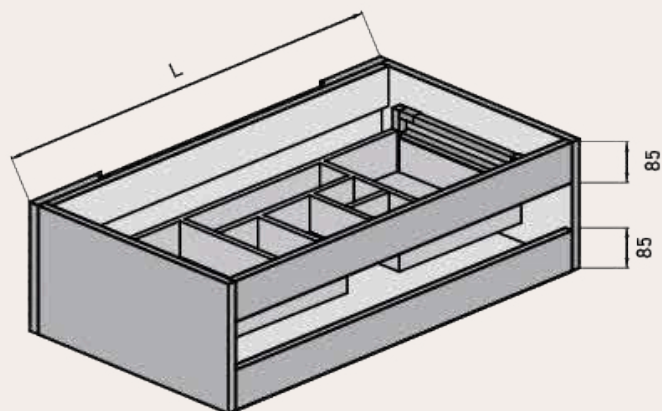

Ficha Técnica

ROMA

maestre

BAÑOS

MODELOS DISPONIBLES

ACABADOS FRENTES Y ESTRUCTURA

DETALLES TÉCNICOS

Estructura: Fabricado en tablero de partículas de 16 mm en melamina desierto.

Uñero

Sello de calidad

MEDIDAS DISPONIBLES BAJO 1 CAJÓN medidas en cm

Vista frontal

Vista trasera

Cajón superior

ANCHO	L	A1
MUEBLE DE 60	491	170
MUEBLE DE 80	691	270
MUEBLE DE 100	891	370

MEDIDAS DISPONIBLES BAJO 2 CAJONES medidas en cm

Vista frontal

Vista trasera

Cajón superior

ANCHO	L	A1
MUEBLE DE 60	491	170
MUEBLE DE 70	591	220
MUEBLE DE 80	691	270
MUEBLE DE 100	891	370
MUEBLE DE 120	991	470

MEDIDAS DISPONIBLES BAJO 2 CAJONES 2 SENOS medidas en cm

Vista frontal

Vista trasera

Cajón superior

ANCHO	L	A1
MUEBLE DE 120	991	130
2 SENOS		

MEDIDAS DISPONIBLES BAJO 3 CAJONES medidas en cm

Vista frontal

Vista trasera

Cajón superior