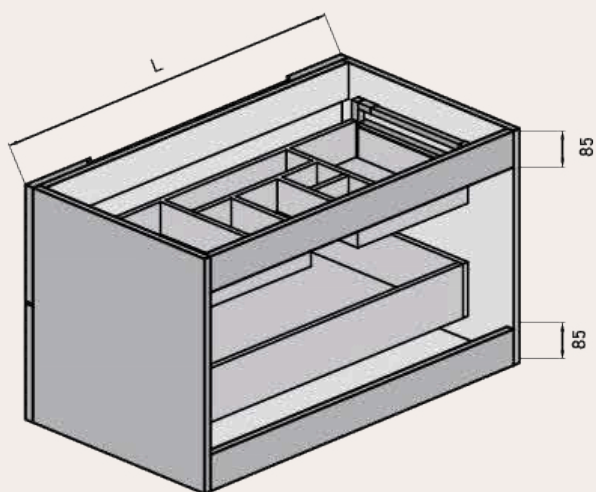

Uñero

Sello de calidad

MEDIDAS DISPONIBLES BAJO 1 CAJÓN medidas en cm

Vista frontal

Vista trasera

Cajón superior

ANCHO	L	A1
MUEBLE DE 60	491	170
MUEBLE DE 80	691	270
MUEBLE DE 100	891	370

MEDIDAS DISPONIBLES BAJO 2 CAJONES medidas en cm

Vista frontal

Vista trasera

Cajón superior

ANCHO	L	A1
MUEBLE DE 60	491	170
MUEBLE DE 70	591	220
MUEBLE DE 80	691	270
MUEBLE DE 100	891	370
MUEBLE DE 120	991	470

MEDIDAS DISPONIBLES BAJO 2 CAJONES 2 SENOS medidas en cm

Vista frontal

Vista trasera

Cajón superior

ANCHO	L	A1
MUEBLE DE 120	991	130
2 SENOS		

MEDIDAS DISPONIBLES BAJO 3 CAJONES medidas en cm

Vista frontal

Vista trasera

Cajón superior

ANCHO	L	A1
MUEBLE DE 60	491	170
MUEBLE DE 70	591	220
MUEBLE DE 80	691	270
MUEBLE DE 100	891	370
MUEBLE DE 120	991	470

MEDIDAS DISPONIBLES BAJO 3 CAJONES 2 SENOS medidas en cm

Vista frontal

Vista trasera

Cajón superior