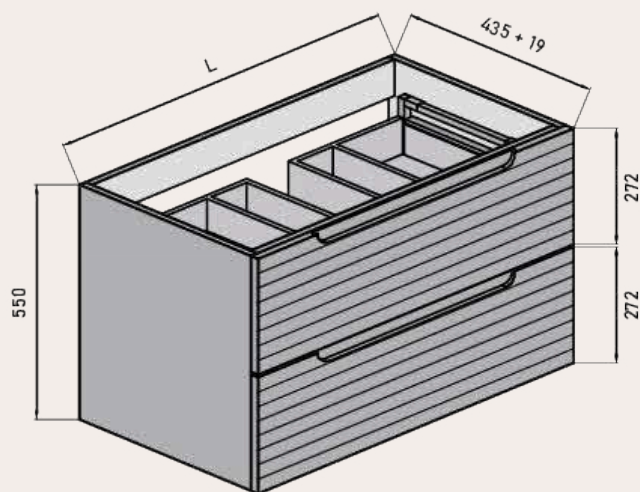

Uñero

Sello de calidad

MEDIDAS DISPONIBLES BAJO 1 CAJÓN medidas en cm

Vista frontal

Vista trasera

Cajón superior

ANCHO	L	A1
MUEBLE DE 60	491	170
MUEBLE DE 80	691	270
MUEBLE DE 100	891	370

MEDIDAS DISPONIBLES BAJO 2 CAJONES medidas en cm

Vista frontal

Vista trasera

Cajón superior

ANCHO	L	A1
MUEBLE DE 60	491	170
MUEBLE DE 70	591	220
MUEBLE DE 80	691	270
MUEBLE DE 100	891	370
MUEBLE DE 120	991	470

MEDIDAS DISPONIBLES BAJO 2 CAJONES 2 SENOS medidas en cm

Vista frontal

Vista trasera

Cajón superior

ANCHO	L	A1
MUEBLE DE 120	991	130
2 SENOS		

MEDIDAS DISPONIBLES BAJO 3 CAJONES medidas en cm

Vista frontal

Vista trasera

Cajón superior

ANCHO	L	A1
MUEBLE DE 60	491	170
MUEBLE DE 70	591	220
MUEBLE DE 80	691	270
MUEBLE DE 100	891	370
MUEBLE DE 120	991	470

MEDIDAS DISPONIBLES BAJO 3 CAJONES 2 SENOS medidas en cm

Vista frontal

Vista trasera

Cajón superior