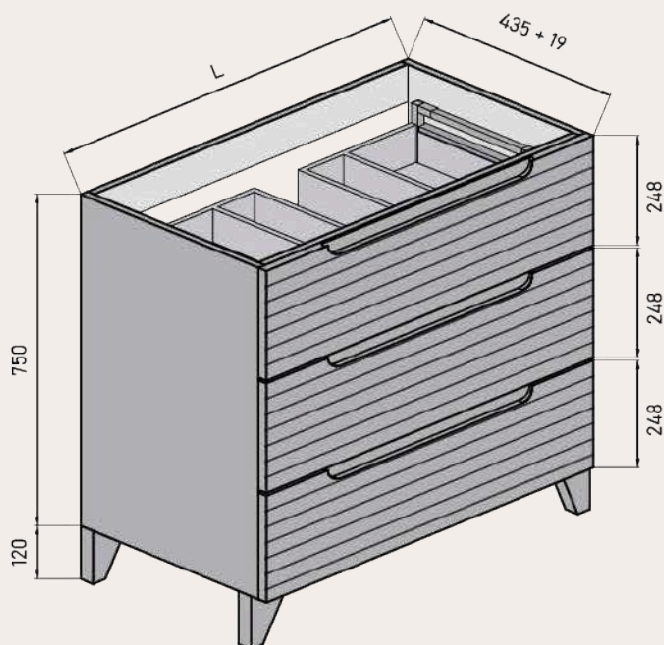

Vista frontal

Vista trasera

Cajón superior

ANCHO	L	A1
MUEBLE DE 60	491	170
MUEBLE DE 70	591	220
MUEBLE DE 80	691	270
MUEBLE DE 100	891	370
MUEBLE DE 120	991	470

MEDIDAS DISPONIBLES BAJO 2 CAJONES 2 SENOS medidas en cm

Vista frontal

Vista trasera

Cajón superior

ANCHO	L	A1
MUEBLE DE 120	991	130
2 SENOS		

MEDIDAS DISPONIBLES BAJO 3 CAJONES medidas en cm

Vista frontal

Vista trasera

Cajón superior

ANCHO	L	A1
MUEBLE DE 60	491	170
MUEBLE DE 70	591	220
MUEBLE DE 80	691	270
MUEBLE DE 100	891	370
MUEBLE DE 120	991	470

MEDIDAS DISPONIBLES BAJO 3 CAJONES 2 SENOS medidas en cm

Vista frontal

Vista trasera

Cajón superior

ANCHO	L	A1
MUEBLE DE 120	991	130
2 SENOS		

MEDIDAS DISPONIBLES SEMICOLUMNA medidas en cm

Vista frontal

Vista trasera

Vista frontal estantes fijos

Frente con vista interior

MEDIDAS DISPONIBLE MODULOS medidas en cm