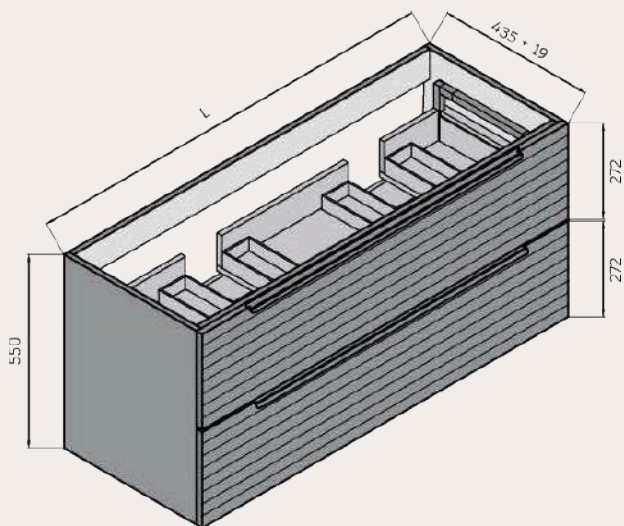

Uñero

Sello de calidad

MEDIDAS DISPONIBLES BAJO 1 CAJÓN medidas en cm

Vista frontal

Vista trasera

Cajón superior

ANCHO	L	A1
MUEBLE DE 60	491	170
MUEBLE DE 80	691	270
MUEBLE DE 100	891	370

MEDIDAS DISPONIBLES BAJO 2 CAJONES medidas en cm

Vista frontal

Vista trasera

Cajón superior

ANCHO	L	A1
MUEBLE DE 60	491	170
MUEBLE DE 70	591	220
MUEBLE DE 80	691	270
MUEBLE DE 100	891	370
MUEBLE DE 120	991	470

MEDIDAS DISPONIBLES BAJO 2 CAJONES 2 SENOS medidas en cm

Vista frontal

Vista trasera

Cajón superior

ANCHO	L	A1
MUEBLE DE 120	991	130
2 SENOS		

MEDIDAS DISPONIBLES BAJO 3 CAJONES medidas en cm

Vista frontal

Vista trasera

Cajón superior

ANCHO	L	A1
MUEBLE DE 60	491	170
MUEBLE DE 70	591	220
MUEBLE DE 80	691	270
MUEBLE DE 100	891	370
MUEBLE DE 120	991	470

MEDIDAS DISPONIBLES BAJO 3 CAJONES 2 SENOS medidas en cm

Vista frontal

Vista trasera

Cajón superior