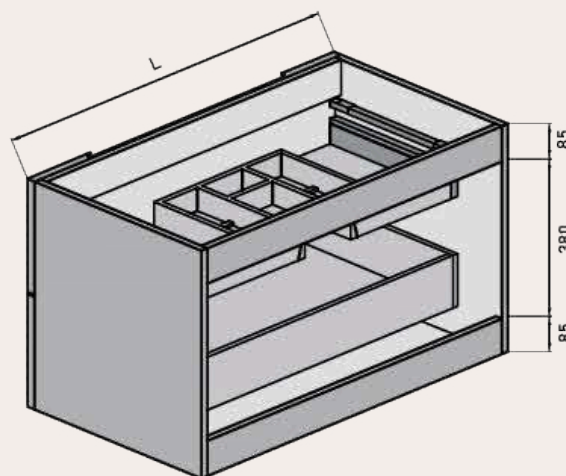

Uñero

Sello de calidad

MEDIDAS DISPONIBLES BAJO 1 CAJÓN medidas en cm

Vista frontal

Vista trasera

Cajón superior

ANCHO	L	A1
MUEBLE DE 60	491	170
MUEBLE DE 80	691	270
MUEBLE DE 100	891	370

MEDIDAS DISPONIBLES BAJO 2 CAJONES medidas en cm

Vista frontal

Vista trasera

Cajón superior

ANCHO	L	A1
MUEBLE DE 60	491	170
MUEBLE DE 70	591	220
MUEBLE DE 80	691	270
MUEBLE DE 100	891	370
MUEBLE DE 120	991	470

MEDIDAS DISPONIBLES BAJO 2 CAJONES 2 SENOS medidas en cm

Vista frontal

Vista trasera

Cajón superior

ANCHO	L	A1
MUEBLE DE 120	991	130
2 SENOS		

MEDIDAS DISPONIBLES BAJO 3 CAJONES medidas en cm

Vista frontal

Vista trasera

Cajón superior

ANCHO	L	A1
MUEBLE DE 60	491	170
MUEBLE DE 70	591	220
MUEBLE DE 80	691	270
MUEBLE DE 100	891	370
MUEBLE DE 120	991	470

MEDIDAS DISPONIBLES BAJO 3 CAJONES 2 SENOS medidas en cm

Vista frontal

Vista trasera

Cajón superior