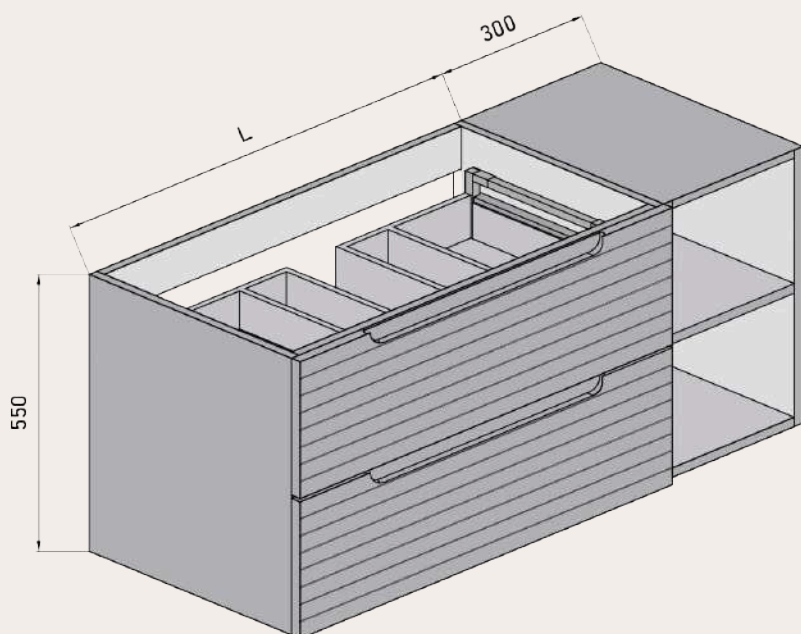

ANCHO	L	A1
MUEBLE DE 60	491	170
MUEBLE DE 70	591	220
MUEBLE DE 80	691	270
MUEBLE DE 100	891	370
MUEBLE DE 120	991	470

MEDIDAS DISPONIBLES BAJO 3 CAJONES 2 SENOS medidas en cm

Vista frontal

Vista trasera

Cajón superior

ANCHO	L	A1
MUEBLE DE 120	991	130
2 SENOS		

MEDIDAS DISPONIBLES SEMICOLUMNA medidas en cm

Vista frontal

Vista trasera

Vista frontal estantes fijos

Frente con vista interior

MEDIDAS DISPONIBLE MODULOS medidas en cm

Vista frontal **MODULO ESTANTE FIJO**

Vista frontal **MODULO CAJÓN**

Vista bajo mas modular

WWW.MAESTREBANOS.COM

Polígono Industrial Cabezuelo 2
13440, Argamasilla de Calatrava (Ciudad Real)
926 44 25 24
maestrebamos@maestrebamos.com