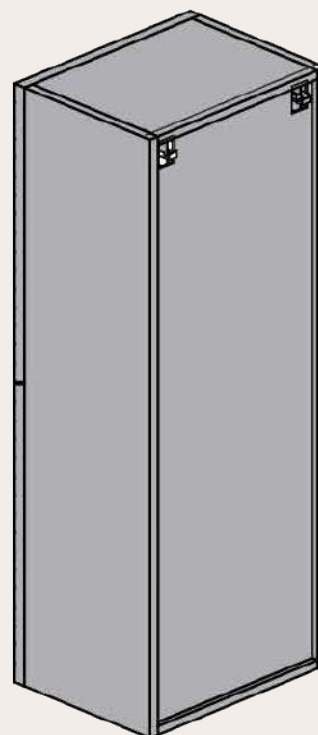

Vista frontal

Vista trasera

Cajón superior

ANCHO	L	A1
MUEBLE DE 60	491	170
MUEBLE DE 70	591	220
MUEBLE DE 80	691	270
MUEBLE DE 100	891	370
MUEBLE DE 120	991	470

MEDIDAS DISPONIBLES BAJO 2 CAJONES 2 SENOS medidas en cm

Vista frontal

Vista trasera

Cajón superior

ANCHO	L	A1
MUEBLE DE 120	991	130
2 SENOS		

MEDIDAS DISPONIBLES BAJO 3 CAJONES medidas en cm

Vista frontal

Vista trasera

Cajón superior

ANCHO	L	A1
MUEBLE DE 60	491	170
MUEBLE DE 70	591	220
MUEBLE DE 80	691	270
MUEBLE DE 100	891	370
MUEBLE DE 120	991	470

MEDIDAS DISPONIBLES BAJO 3 CAJONES 2 SENOS medidas en cm

Vista frontal

Vista trasera

Cajón superior

ANCHO	L	A1
MUEBLE DE 120	991	130
2 SENOS		

MEDIDAS DISPONIBLES SEMICOLUMNA medidas en cm

Vista frontal

Vista trasera

Vista frontal estantes fijos

Frente con vista interior

MEDIDAS DISPONIBLE MODULOS medidas en cm