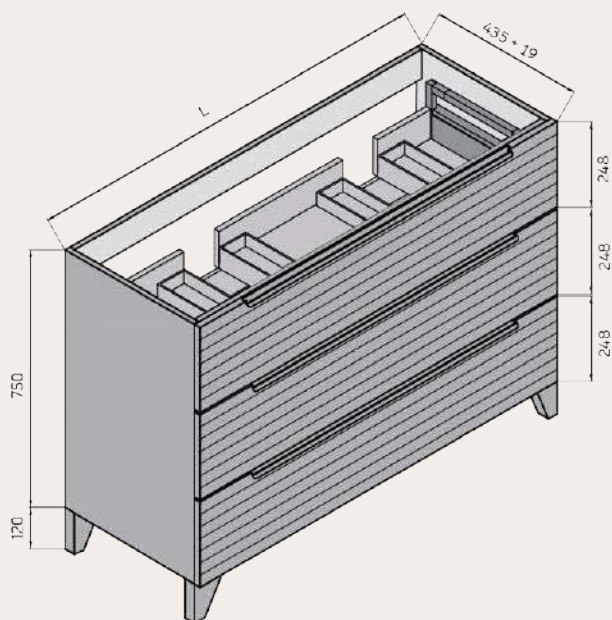

Vista frontal

Vista trasera

Cajón superior

ANCHO	L	A1
MUEBLE DE 60	491	170
MUEBLE DE 70	591	220
MUEBLE DE 80	691	270
MUEBLE DE 100	891	370
MUEBLE DE 120	991	470

MEDIDAS DISPONIBLES BAJO 2 CAJONES 2 SENOS medidas en cm

Vista frontal

Vista trasera

Cajón superior

ANCHO	L	A1
MUEBLE DE 120	991	130
2 SENOS		

MEDIDAS DISPONIBLES BAJO 3 CAJONES medidas en cm

Vista frontal

Vista trasera

Cajón superior

ANCHO	L	A1
MUEBLE DE 60	491	170
MUEBLE DE 70	591	220
MUEBLE DE 80	691	270
MUEBLE DE 100	891	370
MUEBLE DE 120	991	470

MEDIDAS DISPONIBLES BAJO 3 CAJONES 2 SENOS medidas en cm

Vista frontal

Vista trasera

Cajón superior

ANCHO	L	A1
MUEBLE DE 120	991	130
2 SENOS		

MEDIDAS DISPONIBLES SEMICOLUMNA medidas en cm

Vista frontal

Vista trasera

Vista frontal estantes fijos

Frente con vista interior

MEDIDAS DISPONIBLE MODULOS medidas en cm