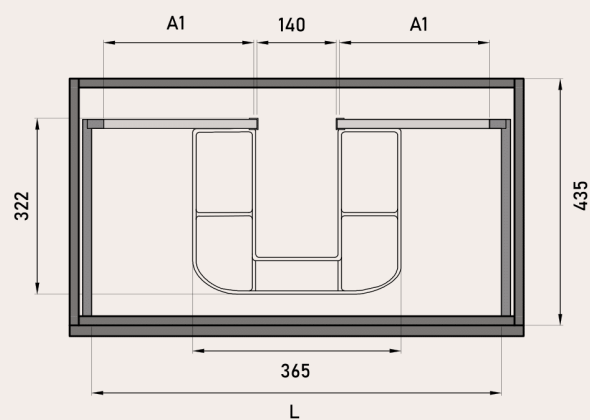

Vista frontal

Vista trasera

Cajón superior

ANCHO	L	A1
MUEBLE DE 60	491	170
MUEBLE DE 70	591	220
MUEBLE DE 80	691	270
MUEBLE DE 100	891	370
MUEBLE DE 120	991	470

MEDIDAS DISPONIBLES BAJO 2 CAJONES 2 SENOS medidas en cm

Vista frontal

Vista trasera

Cajón superior

ANCHO	L	A1
MUEBLE DE 120	991	130
2 SENOS		

MEDIDAS DISPONIBLES BAJO 3 CAJONES medidas en cm

Vista frontal

Vista trasera

Cajón superior

ANCHO	L	A1
MUEBLE DE 60	491	170
MUEBLE DE 70	591	220
MUEBLE DE 80	691	270
MUEBLE DE 100	891	370
MUEBLE DE 120	991	470

MEDIDAS DISPONIBLES BAJO 3 CAJONES 2 SENOS medidas en cm

Vista frontal

Vista trasera

Cajón superior

ANCHO	L	A1
MUEBLE DE 120	991	130
2 SENOS		

MEDIDAS DISPONIBLES SEMICOLUMNA medidas en cm

Vista frontal

Vista trasera

Vista frontal estantes fijos

Frente con vista interior

MEDIDAS DISPONIBLE MODULOS medidas en cm