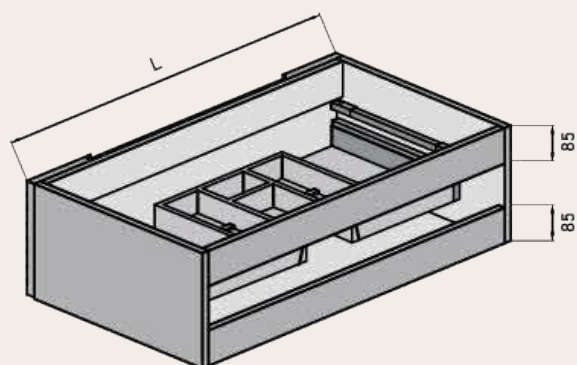

Ficha Técnica

ROMA

maestre

BAÑOS

MODELOS DISPONIBLES

ACABADOS FRENTES Y ESTRUCTURA

DETALLES TÉCNICOS

Estructura: Fabricado en tablero de partículas de 16 mm en melamina desierto.

Uñero

Sello de calidad

MEDIDAS DISPONIBLES BAJO 1 CAJÓN medidas en cm

Vista frontal

Vista trasera

Cajón superior

ANCHO	L	A1
MUEBLE DE 60	491	170
MUEBLE DE 80	691	270
MUEBLE DE 100	891	370

MEDIDAS DISPONIBLES BAJO 2 CAJONES medidas en cm

Vista frontal

Vista trasera

Cajón superior

ANCHO	L	A1
MUEBLE DE 60	491	170
MUEBLE DE 70	591	220
MUEBLE DE 80	691	270
MUEBLE DE 100	891	370
MUEBLE DE 120	991	470

MEDIDAS DISPONIBLES BAJO 2 CAJONES 2 SENOS medidas en cm

Vista frontal

Vista trasera

Cajón superior

ANCHO	L	A1
MUEBLE DE 120	991	130
2 SENOS		

MEDIDAS DISPONIBLES BAJO 3 CAJONES medidas en cm

Vista frontal

Vista trasera

Cajón superior