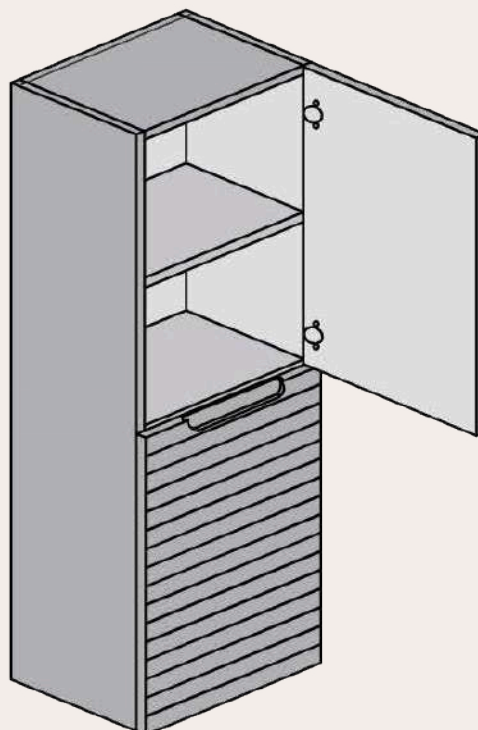

Vista frontal

Vista trasera

Cajón superior

ANCHO	L	A1
MUEBLE DE 120	991	130
2 SENOS		

MEDIDAS DISPONIBLES BAJO 3 CAJONES medidas en cm

Vista frontal

Vista trasera

Cajón superior

ANCHO	L	A1
MUEBLE DE 60	491	170
MUEBLE DE 70	591	220
MUEBLE DE 80	691	270
MUEBLE DE 100	891	370
MUEBLE DE 120	991	470

MEDIDAS DISPONIBLES BAJO 3 CAJONES 2 SENOS medidas en cm

Vista frontal

Vista trasera

Cajón superior

ANCHO	L	A1
MUEBLE DE 120	991	130
2 SENOS		

MEDIDAS DISPONIBLES SEMICOLUMNA medidas en cm

Vista frontal

Vista trasera

Vista frontal estantes fijos

Frente con vista interior

MEDIDAS DISPONIBLE MODULOS medidas en cm

Vista frontal **MODULO ESTANTE FIJO**

Vista frontal **MODULO CAJÓN**

Vista bajo mas modular

WWW.MAESTREBANOS.COM

Polígono Industrial Cabezuelo 2
13440, Argamasilla de Calatrava (Ciudad Real)
926 44 25 24
maestrebamos@maestrebamos.com