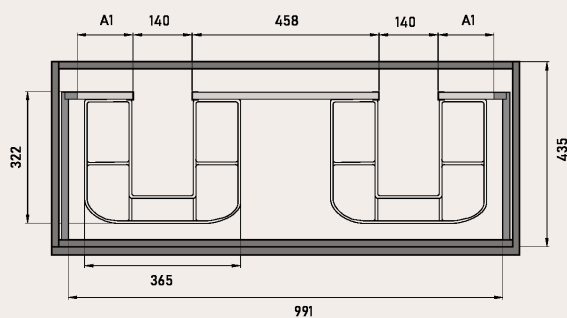

Uñero

Sello de calidad

MEDIDAS DISPONIBLES BAJO 1 CAJÓN medidas en cm

Vista frontal

Vista trasera

Cajón superior

ANCHO	L	A1
MUEBLE DE 60	491	170
MUEBLE DE 80	691	270
MUEBLE DE 100	891	370

MEDIDAS DISPONIBLES BAJO 2 CAJONES medidas en cm

Vista frontal

Vista trasera

Cajón superior

ANCHO	L	A1
MUEBLE DE 120	991	130
2 SENOS		

MEDIDAS DISPONIBLES BAJO 3 CAJONES medidas en cm

Vista frontal

Vista trasera

Cajón superior

ANCHO	L	A1
MUEBLE DE 60	491	170
MUEBLE DE 70	591	220
MUEBLE DE 80	691	270
MUEBLE DE 100	891	370
MUEBLE DE 120	991	470

MEDIDAS DISPONIBLES BAJO 3 CAJONES 2 SENOS medidas en cm

Vista frontal

Vista trasera

Cajón superior

ANCHO	L	A1
MUEBLE DE 120	991	130
2 SENOS		

MEDIDAS DISPONIBLES SEMICOLUMNA medidas en cm

Vista frontal

Vista trasera

Vista frontal estantes fijos

Frente con vista interior

MEDIDAS DISPONIBLE MODULOS medidas en cm