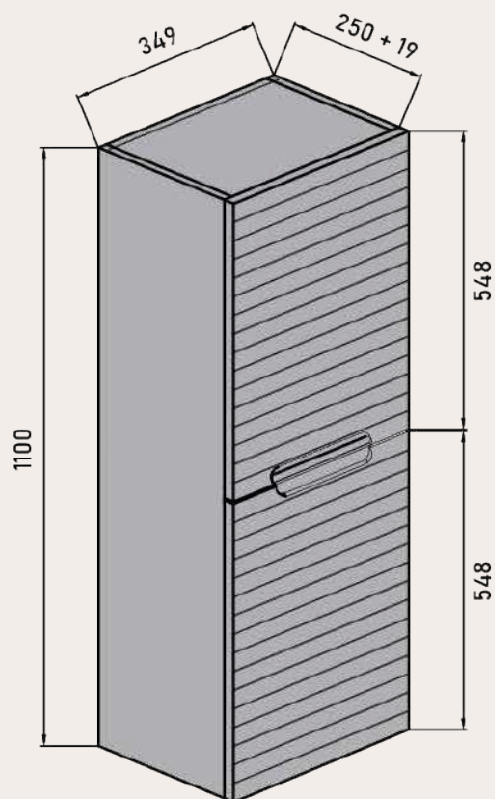

Uñero

Sello de calidad

MEDIDAS DISPONIBLES BAJO 1 CAJÓN medidas en cm

Vista frontal

Vista trasera

Cajón superior

ANCHO	L	A1
MUEBLE DE 60	491	170
MUEBLE DE 80	691	270
MUEBLE DE 100	891	370

MEDIDAS DISPONIBLES BAJO 2 CAJONES medidas en cm

Vista frontal

Vista trasera

Cajón superior

ANCHO	L	A1
MUEBLE DE 120	991	130
2 SENOS		

MEDIDAS DISPONIBLES BAJO 3 CAJONES medidas en cm

Vista frontal

Vista trasera

Cajón superior

ANCHO	L	A1
MUEBLE DE 60	491	170
MUEBLE DE 70	591	220
MUEBLE DE 80	691	270
MUEBLE DE 100	891	370
MUEBLE DE 120	991	470

MEDIDAS DISPONIBLES BAJO 3 CAJONES 2 SENOS medidas en cm

Vista frontal

Vista trasera

Cajón superior

ANCHO	L	A1
MUEBLE DE 120	991	130
2 SENOS		

MEDIDAS DISPONIBLES SEMICOLUMNA medidas en cm

Vista frontal

Vista trasera

Vista frontal estantes fijos

Frente con vista interior

MEDIDAS DISPONIBLE MODULOS medidas en cm