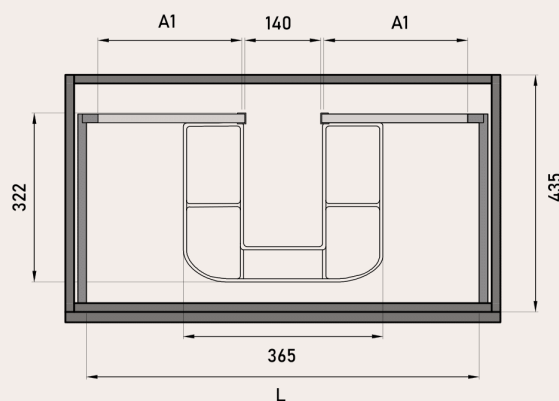

Uñero

Sello de calidad

MEDIDAS DISPONIBLES BAJO 1 CAJÓN medidas en cm

Vista frontal

Vista trasera

Cajón superior

ANCHO	L	A1
MUEBLE DE 60	491	170
MUEBLE DE 80	691	270
MUEBLE DE 100	891	370

MEDIDAS DISPONIBLES BAJO 2 CAJONES medidas en cm

Vista frontal

Vista trasera

Cajón superior

ANCHO	L	A1
MUEBLE DE 60	491	170
MUEBLE DE 70	591	220
MUEBLE DE 80	691	270
MUEBLE DE 100	891	370
MUEBLE DE 120	991	470

MEDIDAS DISPONIBLES BAJO 2 CAJONES 2 SENOS medidas en cm

Vista frontal

Vista trasera

Cajón superior

ANCHO	L	A1
MUEBLE DE 120	991	130
2 SENOS		

MEDIDAS DISPONIBLES BAJO 3 CAJONES medidas en cm

Vista frontal

Vista trasera

Cajón superior

ANCHO	L	A1
MUEBLE DE 60	491	170
MUEBLE DE 70	591	220
MUEBLE DE 80	691	270
MUEBLE DE 100	891	370
MUEBLE DE 120	991	470

MEDIDAS DISPONIBLES BAJO 3 CAJONES 2 SENOS medidas en cm

Vista frontal

Vista trasera

Cajón superior