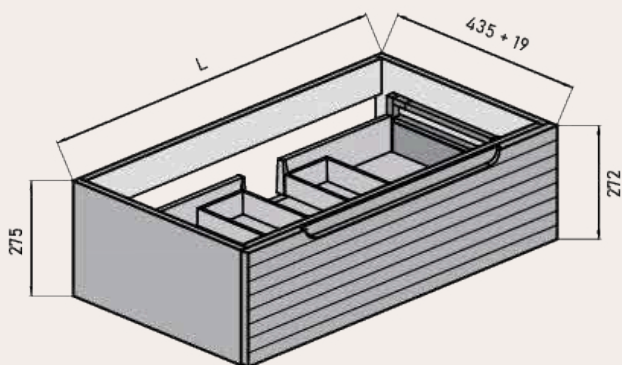

Ficha Técnica

ROMA

maestre

BAÑOS

MODELOS DISPONIBLES

ACABADOS FRENTES Y ESTRUCTURA

DETALLES TÉCNICOS

Estructura: Fabricado en tablero de partículas de 16 mm en melamina desierto.

*A suelo: Incluye 1 bolsa de 4 patas más tornillos.

CARACTERÍSTICAS

Cajón organizador

Cajón regulable

Cierre amortiguado

Guías Hettich

Fácil acceso robot de limpieza

Lacado antihuellas

Uñero

Sello de calidad

MEDIDAS DISPONIBLES BAJO 1 CAJÓN medidas en cm

Vista frontal

Vista trasera

Cajón superior

ANCHO	L	A1
MUEBLE DE 60	491	170
MUEBLE DE 80	691	270
MUEBLE DE 100	891	370

MEDIDAS DISPONIBLES BAJO 2 CAJONES medidas en cm

Vista frontal

Vista trasera

Cajón superior

ANCHO	L	A1
MUEBLE DE 60	491	170
MUEBLE DE 70	591	220
MUEBLE DE 80	691	270
MUEBLE DE 100	891	370
MUEBLE DE 120	991	470

MEDIDAS DISPONIBLES BAJO 2 CAJONES 2 SENOS medidas en cm