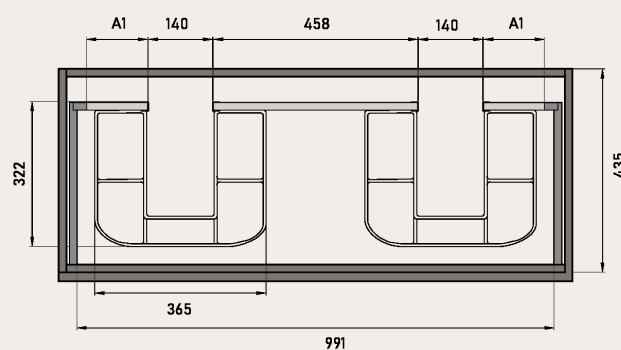

Uñero

Sello de calidad

MEDIDAS DISPONIBLES BAJO 1 CAJÓN medidas en cm

Vista frontal

Vista trasera

Cajón superior

ANCHO	L	A1
MUEBLE DE 60	491	170
MUEBLE DE 80	691	270
MUEBLE DE 100	891	370

MEDIDAS DISPONIBLES BAJO 2 CAJONES medidas en cm

Vista frontal

Vista trasera

Cajón superior

ANCHO	L	A1
MUEBLE DE 60	491	170
MUEBLE DE 70	591	220
MUEBLE DE 80	691	270
MUEBLE DE 100	891	370
MUEBLE DE 120	991	470

MEDIDAS DISPONIBLES BAJO 2 CAJONES 2 SENOS medidas en cm

Vista frontal

Vista trasera

Cajón superior

ANCHO	L	A1
MUEBLE DE 120	991	130
2 SENOS		

MEDIDAS DISPONIBLES BAJO 3 CAJONES medidas en cm

Vista frontal

Vista trasera

Cajón superior

ANCHO	L	A1
MUEBLE DE 60	491	170
MUEBLE DE 70	591	220
MUEBLE DE 80	691	270
MUEBLE DE 100	891	370
MUEBLE DE 120	991	470

MEDIDAS DISPONIBLES BAJO 3 CAJONES 2 SENOS medidas en cm

Vista frontal

Vista trasera

Cajón superior