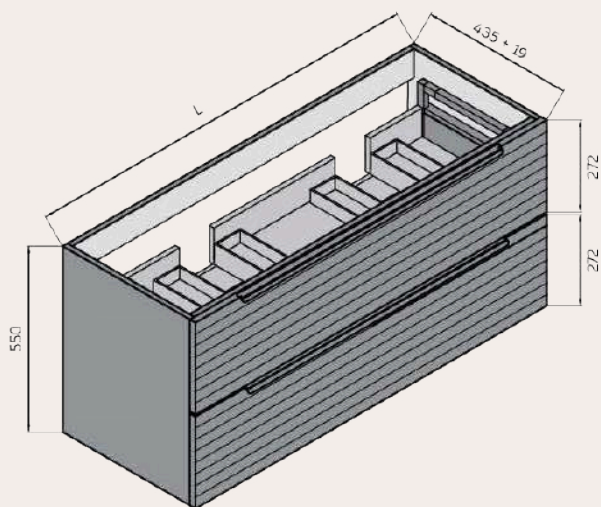

Uñero

Sello de calidad

MEDIDAS DISPONIBLES BAJO 1 CAJÓN medidas en cm

Vista frontal

Vista trasera

Cajón superior

ANCHO	L	A1
MUEBLE DE 60	491	170
MUEBLE DE 80	691	270
MUEBLE DE 100	891	370

MEDIDAS DISPONIBLES BAJO 2 CAJONES medidas en cm

Vista frontal

Vista trasera

Cajón superior

ANCHO	L	A1
MUEBLE DE 60	491	170
MUEBLE DE 70	591	220
MUEBLE DE 80	691	270
MUEBLE DE 100	891	370
MUEBLE DE 120	991	470

MEDIDAS DISPONIBLES BAJO 2 CAJONES 2 SENOS medidas en cm

Vista frontal

Vista trasera

Cajón superior

ANCHO	L	A1
MUEBLE DE 120	991	130
2 SENOS		

MEDIDAS DISPONIBLES BAJO 3 CAJONES medidas en cm

Vista frontal

Vista trasera

Cajón superior

ANCHO	L	A1
MUEBLE DE 60	491	170
MUEBLE DE 70	591	220
MUEBLE DE 80	691	270
MUEBLE DE 100	891	370
MUEBLE DE 120	991	470

MEDIDAS DISPONIBLES BAJO 3 CAJONES 2 SENOS medidas en cm

Vista frontal

Vista trasera

Cajón superior