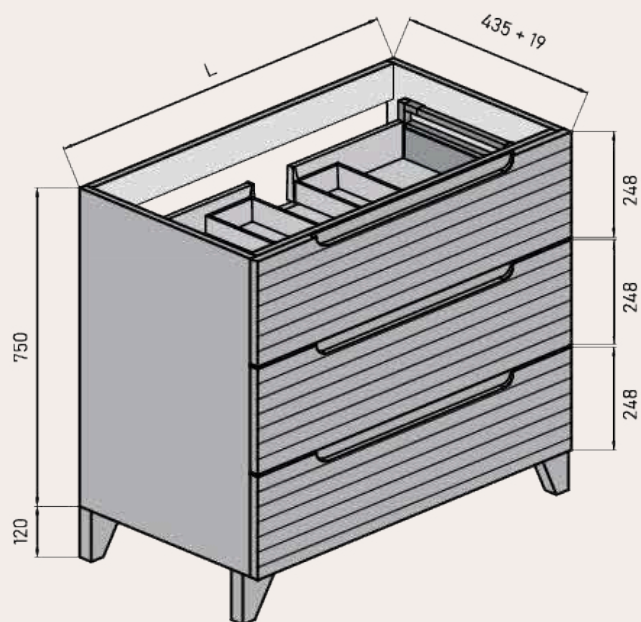

Vista frontal

Vista trasera

Cajón superior

ANCHO	L	A1
MUEBLE DE 60	491	170
MUEBLE DE 70	591	220
MUEBLE DE 80	691	270
MUEBLE DE 100	891	370
MUEBLE DE 120	991	470

MEDIDAS DISPONIBLES BAJO 2 CAJONES 2 SENOS medidas en cm

Vista frontal

Vista trasera

Cajón superior

ANCHO	L	A1
MUEBLE DE 120	991	130
2 SENOS		

MEDIDAS DISPONIBLES BAJO 3 CAJONES medidas en cm

Vista frontal

Vista trasera

Cajón superior

ANCHO	L	A1
MUEBLE DE 60	491	170
MUEBLE DE 70	591	220
MUEBLE DE 80	691	270
MUEBLE DE 100	891	370
MUEBLE DE 120	991	470

MEDIDAS DISPONIBLES BAJO 3 CAJONES 2 SENOS medidas en cm

Vista frontal

Vista trasera

Cajón superior

ANCHO	L	A1
MUEBLE DE 120	991	130
2 SENOS		

MEDIDAS DISPONIBLES SEMICOLUMNA medidas en cm

Vista frontal

Vista trasera

Vista frontal estantes fijos

Frente con vista interior

MEDIDAS DISPONIBLE MODULOS medidas en cm