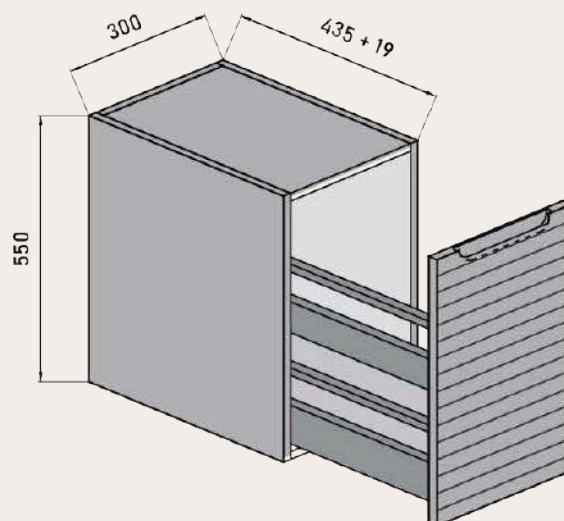

ANCHO	L	A1
MUEBLE DE 60	491	170
MUEBLE DE 70	591	220
MUEBLE DE 80	691	270
MUEBLE DE 100	891	370
MUEBLE DE 120	991	470

MEDIDAS DISPONIBLES BAJO 3 CAJONES 2 SENOS medidas en cm

Vista frontal

Vista trasera

Cajón superior

ANCHO	L	A1
MUEBLE DE 120	991	130
2 SENOS		

MEDIDAS DISPONIBLES SEMICOLUMNA medidas en cm

Vista frontal

Vista trasera

Vista frontal estantes fijos

Frente con vista interior

MEDIDAS DISPONIBLE MODULOS medidas en cm

Vista frontal **MODULO ESTANTE FIJO**

Vista frontal **MODULO CAJÓN**

Vista bajo mas modular

WWW.MAESTREBANOS.COM

Polígono Industrial Cabezuelo 2
13440, Argamasilla de Calatrava (Ciudad Real)
926 44 25 24
maestrebamos@maestrebamos.com