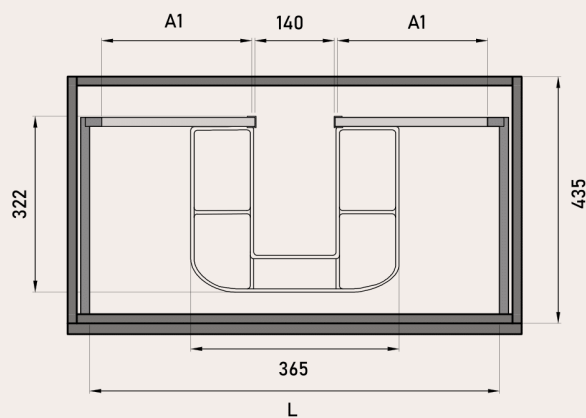

Uñero

Sello de calidad

MEDIDAS DISPONIBLES BAJO 1 CAJÓN medidas en cm

Vista frontal

Vista trasera

Cajón superior

ANCHO	L	A1
MUEBLE DE 60	491	170
MUEBLE DE 80	691	270
MUEBLE DE 100	891	370

MEDIDAS DISPONIBLES BAJO 2 CAJONES medidas en cm

Vista frontal

Vista trasera

Cajón superior

ANCHO	L	A1
MUEBLE DE 60	491	170
MUEBLE DE 70	591	220
MUEBLE DE 80	691	270
MUEBLE DE 100	891	370
MUEBLE DE 120	991	470

MEDIDAS DISPONIBLES BAJO 2 CAJONES 2 SENOS medidas en cm

Vista frontal

Vista trasera

Cajón superior

ANCHO	L	A1
MUEBLE DE 120	991	130
2 SENOS		

MEDIDAS DISPONIBLES BAJO 3 CAJONES medidas en cm

Vista frontal

Vista trasera

Cajón superior

ANCHO	L	A1
MUEBLE DE 60	491	170
MUEBLE DE 70	591	220
MUEBLE DE 80	691	270
MUEBLE DE 100	891	370
MUEBLE DE 120	991	470

MEDIDAS DISPONIBLES BAJO 3 CAJONES 2 SENOS medidas en cm

Vista frontal

Vista trasera

Cajón superior