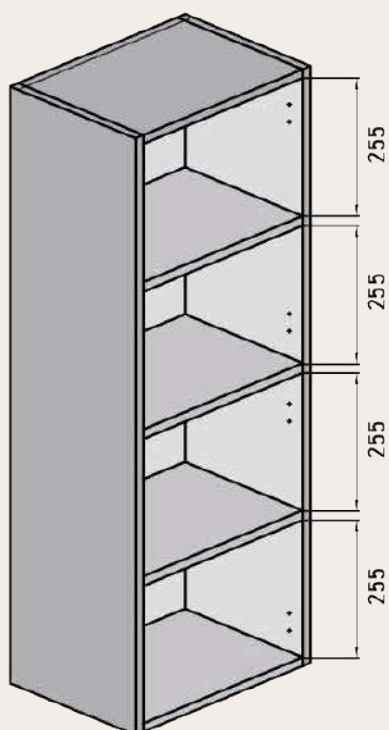

Vista frontal

Vista trasera

Cajón superior

ANCHO	L	A1
MUEBLE DE 60	491	170
MUEBLE DE 70	591	220
MUEBLE DE 80	691	270
MUEBLE DE 100	891	370
MUEBLE DE 120	991	470

MEDIDAS DISPONIBLES BAJO 2 CAJONES 2 SENOS medidas en cm

Vista frontal

Vista trasera

Cajón superior

ANCHO	L	A1
MUEBLE DE 120	991	130
2 SENOS		

MEDIDAS DISPONIBLES BAJO 3 CAJONES medidas en cm

Vista frontal

Vista trasera

Cajón superior

ANCHO	L	A1
MUEBLE DE 60	491	170
MUEBLE DE 70	591	220
MUEBLE DE 80	691	270
MUEBLE DE 100	891	370
MUEBLE DE 120	991	470

MEDIDAS DISPONIBLES BAJO 3 CAJONES 2 SENOS medidas en cm

Vista frontal

Vista trasera

Cajón superior

ANCHO	L	A1
MUEBLE DE 120	991	130
2 SENOS		

MEDIDAS DISPONIBLES SEMICOLUMNA medidas en cm

Vista frontal

Vista trasera

Vista frontal estantes fijos

Frente con vista interior

MEDIDAS DISPONIBLE MODULOS medidas en cm