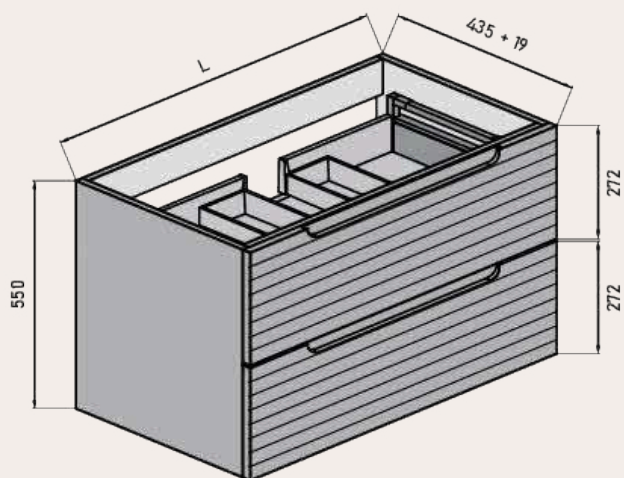

Uñero

Sello de calidad

MEDIDAS DISPONIBLES BAJO 1 CAJÓN medidas en cm

Vista frontal

Vista trasera

Cajón superior

ANCHO	L	A1
MUEBLE DE 60	491	170
MUEBLE DE 80	691	270
MUEBLE DE 100	891	370

MEDIDAS DISPONIBLES BAJO 2 CAJONES medidas en cm

Vista frontal

Vista trasera

Cajón superior

ANCHO	L	A1
MUEBLE DE 60	491	170
MUEBLE DE 70	591	220
MUEBLE DE 80	691	270
MUEBLE DE 100	891	370
MUEBLE DE 120	991	470

MEDIDAS DISPONIBLES BAJO 2 CAJONES 2 SENOS medidas en cm

Vista frontal

Vista trasera

Cajón superior

ANCHO	L	A1
MUEBLE DE 120	991	130
2 SENOS		

MEDIDAS DISPONIBLES BAJO 3 CAJONES medidas en cm

Vista frontal

Vista trasera

Cajón superior

ANCHO	L	A1
MUEBLE DE 60	491	170
MUEBLE DE 70	591	220
MUEBLE DE 80	691	270
MUEBLE DE 100	891	370
MUEBLE DE 120	991	470

MEDIDAS DISPONIBLES BAJO 3 CAJONES 2 SENOS medidas en cm

Vista frontal

Vista trasera

Cajón superior