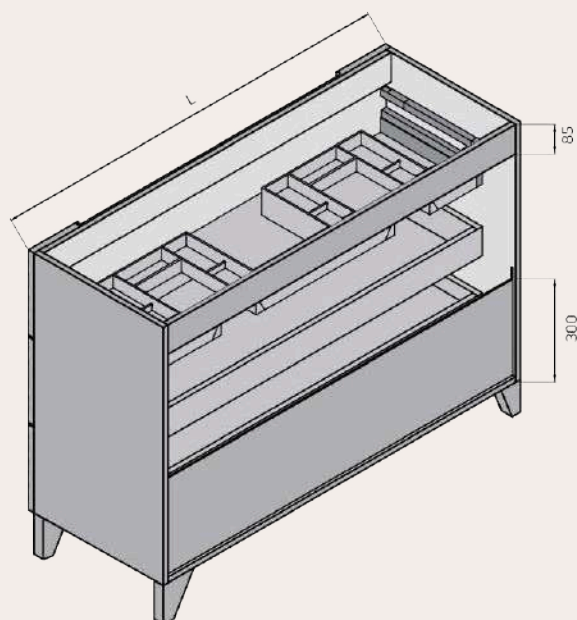

Vista frontal

Vista trasera

Cajón superior

ANCHO	L	A1
MUEBLE DE 60	491	170
MUEBLE DE 70	591	220
MUEBLE DE 80	691	270
MUEBLE DE 100	891	370
MUEBLE DE 120	991	470

MEDIDAS DISPONIBLES BAJO 2 CAJONES 2 SENOS medidas en cm

Vista frontal

Vista trasera

Cajón superior

ANCHO	L	A1
MUEBLE DE 120	991	130
2 SENOS		

MEDIDAS DISPONIBLES BAJO 3 CAJONES medidas en cm

Vista frontal

Vista trasera

Cajón superior

ANCHO	L	A1
MUEBLE DE 60	491	170
MUEBLE DE 70	591	220
MUEBLE DE 80	691	270
MUEBLE DE 100	891	370
MUEBLE DE 120	991	470

MEDIDAS DISPONIBLES BAJO 3 CAJONES 2 SENOS medidas en cm

Vista frontal

Vista trasera

Cajón superior