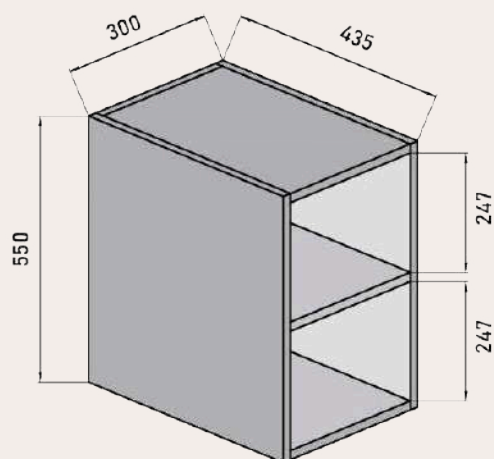

Vista frontal

Vista trasera

Cajón superior

ANCHO	L	A1
MUEBLE DE 120	991	130
2 SENOS		

MEDIDAS DISPONIBLES BAJO 3 CAJONES medidas en cm

Vista frontal

Vista trasera

Cajón superior

ANCHO	L	A1
MUEBLE DE 60	491	170
MUEBLE DE 70	591	220
MUEBLE DE 80	691	270
MUEBLE DE 100	891	370
MUEBLE DE 120	991	470

MEDIDAS DISPONIBLES BAJO 3 CAJONES 2 SENOS medidas en cm

Vista frontal

Vista trasera

Cajón superior

ANCHO	L	A1
MUEBLE DE 120	991	130
2 SENOS		

MEDIDAS DISPONIBLES SEMICOLUMNA medidas en cm

Vista frontal

Vista trasera

Vista frontal estantes fijos

Frente con vista interior

MEDIDAS DISPONIBLE MODULOS medidas en cm

Vista frontal **MODULO ESTANTE FIJO**

Vista frontal **MODULO CAJÓN**

Vista bajo mas modular

WWW.MAESTREBANOS.COM

Polígono Industrial Cabezuelo 2
13440, Argamasilla de Calatrava (Ciudad Real)
926 44 25 24
maestrebamos@maestrebamos.com