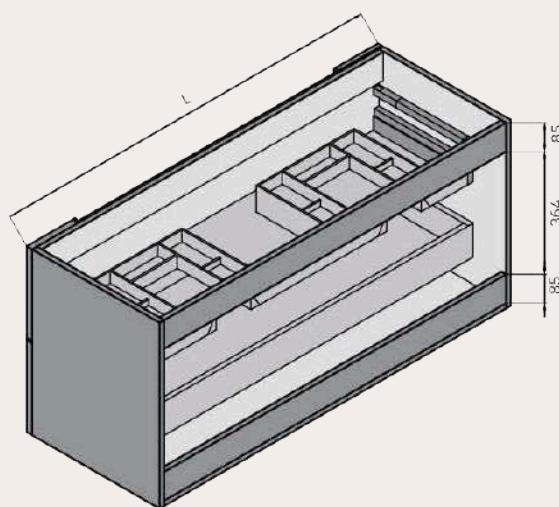

Uñero

Sello de calidad

MEDIDAS DISPONIBLES BAJO 1 CAJÓN medidas en cm

Vista frontal

Vista trasera

Cajón superior

ANCHO	L	A1
MUEBLE DE 60	491	170
MUEBLE DE 80	691	270
MUEBLE DE 100	891	370

MEDIDAS DISPONIBLES BAJO 2 CAJONES medidas en cm

Vista frontal

Vista trasera

Cajón superior

ANCHO	L	A1
MUEBLE DE 60	491	170
MUEBLE DE 70	591	220
MUEBLE DE 80	691	270
MUEBLE DE 100	891	370
MUEBLE DE 120	991	470

MEDIDAS DISPONIBLES BAJO 2 CAJONES 2 SENOS medidas en cm

Vista frontal

Vista trasera

Cajón superior

ANCHO	L	A1
MUEBLE DE 120	991	130
2 SENOS		

MEDIDAS DISPONIBLES BAJO 3 CAJONES medidas en cm

Vista frontal

Vista trasera

Cajón superior

ANCHO	L	A1
MUEBLE DE 60	491	170
MUEBLE DE 70	591	220
MUEBLE DE 80	691	270
MUEBLE DE 100	891	370
MUEBLE DE 120	991	470

MEDIDAS DISPONIBLES BAJO 3 CAJONES 2 SENOS medidas en cm

Vista frontal

Vista trasera

Cajón superior