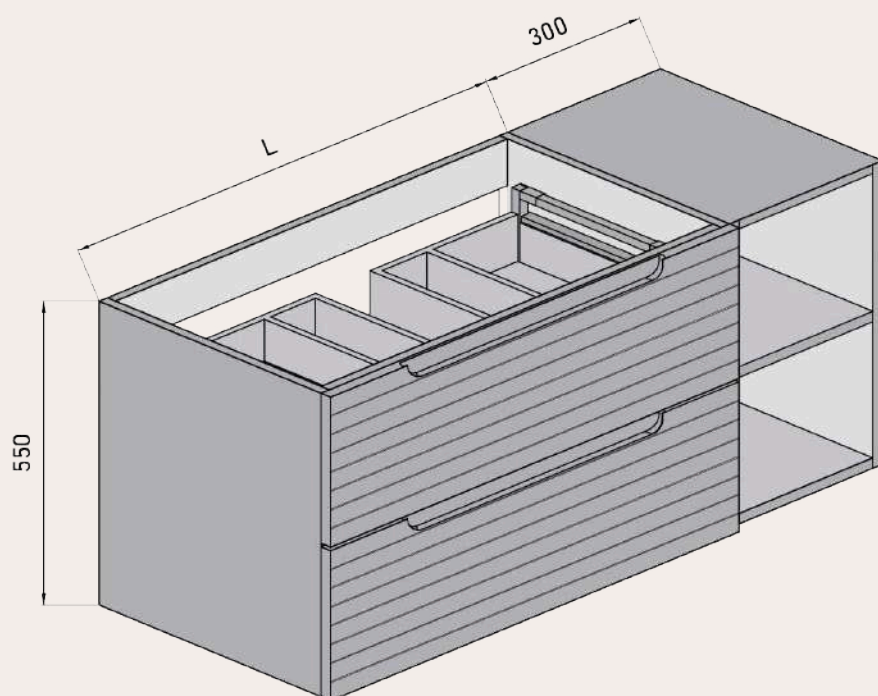

Vista bajo mas modular