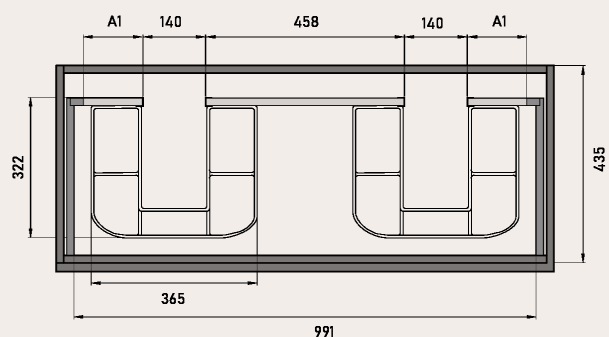

Uñero

Sello de calidad

MEDIDAS DISPONIBLES BAJO 1 CAJÓN medidas en cm

Vista frontal

Vista trasera

Cajón superior

ANCHO	L	A1
MUEBLE DE 60	491	170
MUEBLE DE 80	591	270
MUEBLE DE 100	891	370

MEDIDAS DISPONIBLES BAJO 2 CAJONES medidas en cm

Vista frontal

Vista trasera

Cajón superior

ANCHO	L	A1
MUEBLE DE 120	991	130
2 SENOS		

MEDIDAS DISPONIBLES BAJO 3 CAJONES medidas en cm

Vista frontal

Vista trasera

Cajón superior

ANCHO	L	A1
MUEBLE DE 60	491	170
MUEBLE DE 70	591	220
MUEBLE DE 80	691	270
MUEBLE DE 100	891	370
MUEBLE DE 120	991	470

MEDIDAS DISPONIBLES BAJO 3 CAJONES 2 SENOS medidas en cm

Vista frontal

Vista trasera

Cajón superior

ANCHO	L	A1
MUEBLE DE 120	991	130
2 SENOS		

MEDIDAS DISPONIBLES SEMICOLUMNA medidas en cm

Vista frontal

Vista trasera

Vista frontal estantes fijos

Frente con vista interior

MEDIDAS DISPONIBLE MODULOS medidas en cm