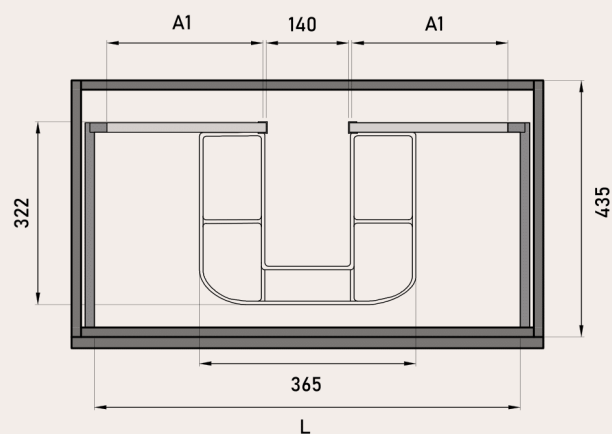

Vista frontal

Vista trasera

Cajón superior

ANCHO	L	A1
MUEBLE DE 60	491	170
MUEBLE DE 70	591	220
MUEBLE DE 80	691	270
MUEBLE DE 100	891	370
MUEBLE DE 120	991	470

MEDIDAS DISPONIBLES BAJO 2 CAJONES 2 SENOS medidas en cm

Vista frontal

Vista trasera

Cajón superior

ANCHO	L	A1
MUEBLE DE 120	991	130
2 SENOS		

MEDIDAS DISPONIBLES BAJO 3 CAJONES medidas en cm

Vista frontal

Vista trasera

Cajón superior

ANCHO	L	A1
MUEBLE DE 60	491	170
MUEBLE DE 70	591	220
MUEBLE DE 80	691	270
MUEBLE DE 100	891	370
MUEBLE DE 120	991	470

MEDIDAS DISPONIBLES BAJO 3 CAJONES 2 SENOS medidas en cm

Vista frontal

Vista trasera

Cajón superior

ANCHO	L	A1
MUEBLE DE 120	991	130
2 SENOS		

MEDIDAS DISPONIBLES SEMICOLUMNA medidas en cm

Vista frontal

Vista trasera

Vista frontal estantes fijos

Frente con vista interior

MEDIDAS DISPONIBLE MODULOS medidas en cm