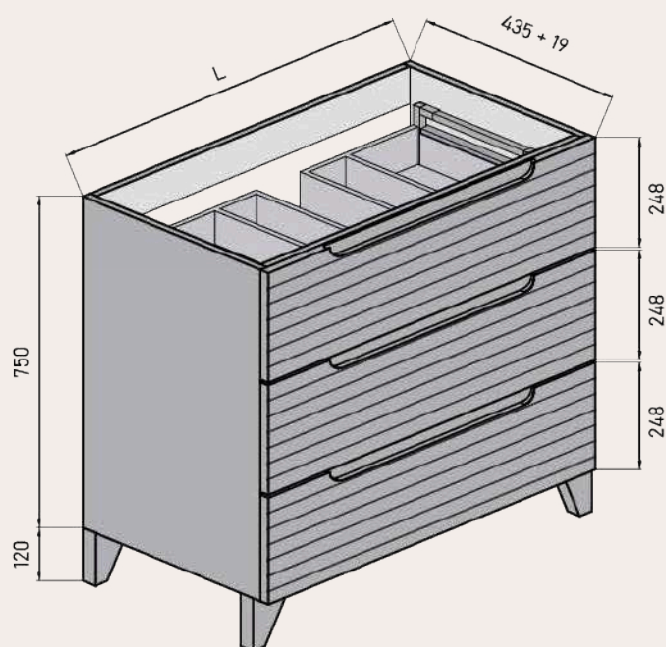

Vista frontal

Vista trasera

Cajón superior

ANCHO	L	A1
MUEBLE DE 60	491	170
MUEBLE DE 70	591	220
MUEBLE DE 80	691	270
MUEBLE DE 100	891	370
MUEBLE DE 120	991	470

MEDIDAS DISPONIBLES BAJO 2 CAJONES 2 SENOS medidas en cm

Vista frontal

Vista trasera

Cajón superior

ANCHO	L	A1
MUEBLE DE 120	991	130
2 SENOS		

MEDIDAS DISPONIBLES BAJO 3 CAJONES medidas en cm

Vista frontal

Vista trasera

Cajón superior

ANCHO	L	A1
MUEBLE DE 60	491	170
MUEBLE DE 70	591	220
MUEBLE DE 80	691	270
MUEBLE DE 100	891	370
MUEBLE DE 120	991	470

MEDIDAS DISPONIBLES BAJO 3 CAJONES 2 SENOS medidas en cm

Vista frontal

Vista trasera

Cajón superior

ANCHO	L	A1
MUEBLE DE 120	991	130
2 SENOS		

MEDIDAS DISPONIBLES SEMICOLUMNA medidas en cm

Vista frontal

Vista trasera

Vista frontal estantes fijos

Frente con vista interior

MEDIDAS DISPONIBLE MODULOS medidas en cm