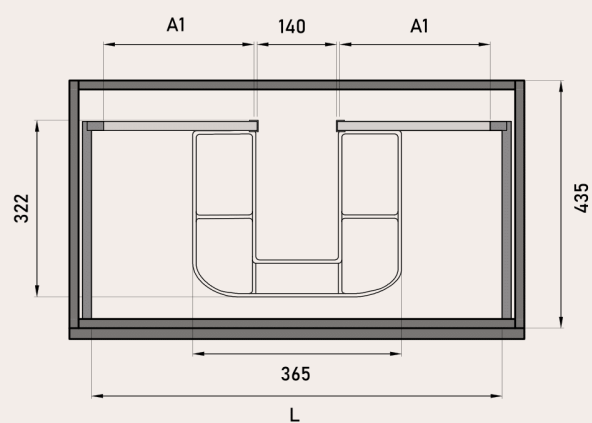

Uñero

Sello de calidad

MEDIDAS DISPONIBLES BAJO 1 CAJÓN medidas en cm

Vista frontal

Vista trasera

Cajón superior

ANCHO	L	A1
MUEBLE DE 60	491	170
MUEBLE DE 80	591	270
MUEBLE DE 100	891	370

MEDIDAS DISPONIBLES BAJO 2 CAJONES medidas en cm

Vista frontal

Vista trasera

Cajón superior

ANCHO	L	A1
MUEBLE DE 60	491	170
MUEBLE DE 70	591	220
MUEBLE DE 80	691	270
MUEBLE DE 100	891	370
MUEBLE DE 120	991	470

MEDIDAS DISPONIBLES BAJO 2 CAJONES 2 SENOS medidas en cm

Vista frontal

Vista trasera

Cajón superior

ANCHO	L	A1
MUEBLE DE 120	991	130
2 SENOS		

MEDIDAS DISPONIBLES BAJO 3 CAJONES medidas en cm

Vista frontal

Vista trasera

Cajón superior

ANCHO	L	A1
MUEBLE DE 60	491	170
MUEBLE DE 70	591	220
MUEBLE DE 80	691	270
MUEBLE DE 100	891	370
MUEBLE DE 120	991	470

MEDIDAS DISPONIBLES BAJO 3 CAJONES 2 SENOS medidas en cm

Vista frontal

Vista trasera

Cajón superior