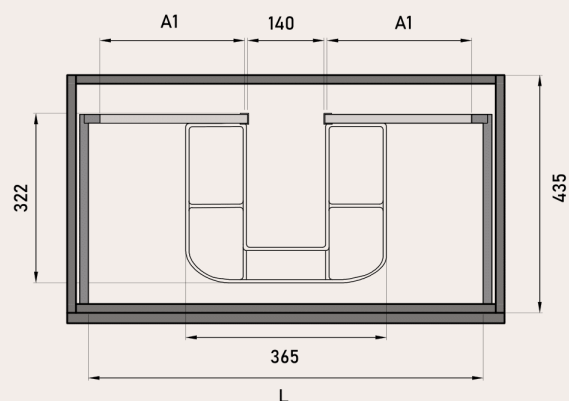

Uñero

Sello de calidad

MEDIDAS DISPONIBLES BAJO 1 CAJÓN medidas en cm

Vista frontal

Vista trasera

Cajón superior

ANCHO	L	A1
MUEBLE DE 60	491	170
MUEBLE DE 80	591	270
MUEBLE DE 100	891	370

MEDIDAS DISPONIBLES BAJO 2 CAJONES medidas en cm

Vista frontal

Vista trasera

Cajón superior

ANCHO	L	A1
MUEBLE DE 60	491	170
MUEBLE DE 70	591	220
MUEBLE DE 80	691	270
MUEBLE DE 100	891	370
MUEBLE DE 120	991	470

MEDIDAS DISPONIBLES BAJO 2 CAJONES 2 SENOS medidas en cm

Vista frontal

Vista trasera

Cajón superior

ANCHO	L	A1
MUEBLE DE 120	991	130
2 SENOS		

MEDIDAS DISPONIBLES BAJO 3 CAJONES medidas en cm

Vista frontal

Vista trasera

Cajón superior

ANCHO	L	A1
MUEBLE DE 60	491	170
MUEBLE DE 70	591	220
MUEBLE DE 80	691	270
MUEBLE DE 100	891	370
MUEBLE DE 120	991	470

MEDIDAS DISPONIBLES BAJO 3 CAJONES 2 SENOS medidas en cm

Vista frontal

Vista trasera

Cajón superior