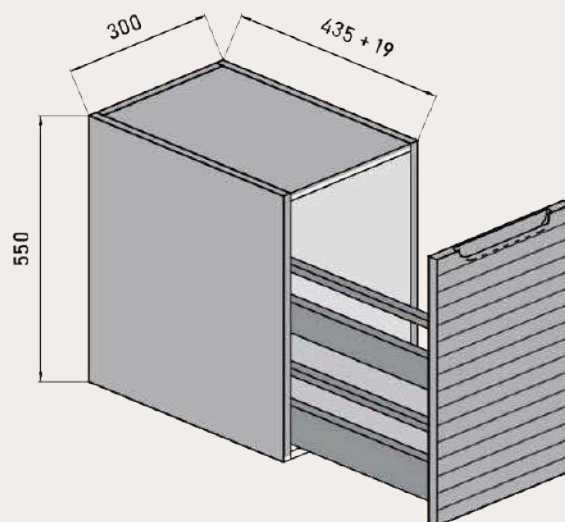

ANCHO	L	A1
MUEBLE DE 60	491	170
MUEBLE DE 70	591	220
MUEBLE DE 80	691	270
MUEBLE DE 100	891	370
MUEBLE DE 120	991	470

MEDIDAS DISPONIBLES BAJO 3 CAJONES 2 SENOS medidas en cm

Vista frontal

Vista trasera

Cajón superior

ANCHO	L	A1
MUEBLE DE 120	991	130
2 SENOS		

MEDIDAS DISPONIBLES SEMICOLUMNA medidas en cm

Vista frontal

Vista trasera

Vista frontal estantes fijos

Frente con vista interior

MEDIDAS DISPONIBLE MODULOS medidas en cm

Vista frontal **MODULO ESTANTE FIJO**

Vista frontal **MODULO CAJÓN**

Vista bajo mas modular

WWW.MAESTREBANOS.COM

Polígono Industrial Cabezuelo 2
13440, Argamasilla de Calatrava (Ciudad Real)
926 44 25 24
maestrebamos@maestrebamos.com