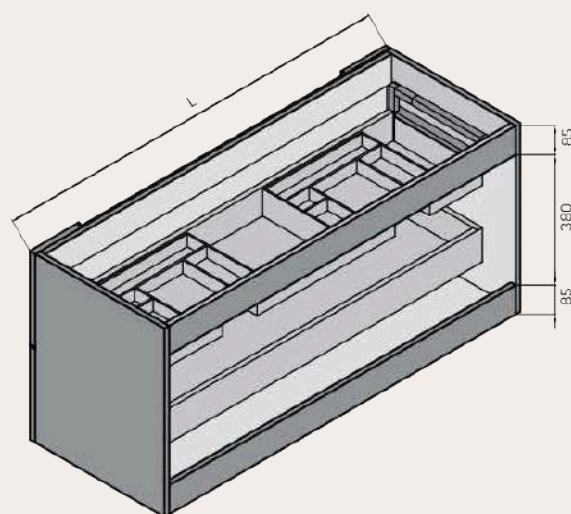

Uñero

Sello de calidad

MEDIDAS DISPONIBLES BAJO 1 CAJÓN medidas en cm

Vista frontal

Vista trasera

Cajón superior

ANCHO	L	A1
MUEBLE DE 60	491	170
MUEBLE DE 80	591	270
MUEBLE DE 100	891	370

MEDIDAS DISPONIBLES BAJO 2 CAJONES medidas en cm

Vista frontal

Vista trasera

Cajón superior

ANCHO	L	A1
MUEBLE DE 60	491	170
MUEBLE DE 70	591	220
MUEBLE DE 80	691	270
MUEBLE DE 100	891	370
MUEBLE DE 120	991	470

MEDIDAS DISPONIBLES BAJO 2 CAJONES 2 SENOS medidas en cm

Vista frontal

Vista trasera

Cajón superior

ANCHO	L	A1
MUEBLE DE 120	991	130
2 SENOS		

MEDIDAS DISPONIBLES BAJO 3 CAJONES medidas en cm

Vista frontal

Vista trasera

Cajón superior

ANCHO	L	A1
MUEBLE DE 60	491	170
MUEBLE DE 70	591	220
MUEBLE DE 80	691	270
MUEBLE DE 100	891	370
MUEBLE DE 120	991	470

MEDIDAS DISPONIBLES BAJO 3 CAJONES 2 SENOS medidas en cm

Vista frontal

Vista trasera

Cajón superior