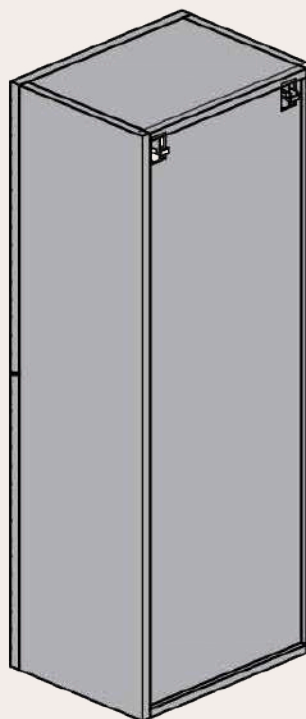

Vista frontal

Vista trasera

Cajón superior

ANCHO	L	A1
MUEBLE DE 60	491	170
MUEBLE DE 70	591	220
MUEBLE DE 80	691	270
MUEBLE DE 100	891	370
MUEBLE DE 120	991	470

MEDIDAS DISPONIBLES BAJO 2 CAJONES 2 SENOS medidas en cm

Vista frontal

Vista trasera

Cajón superior

ANCHO	L	A1
MUEBLE DE 120	991	130
2 SENOS		

MEDIDAS DISPONIBLES BAJO 3 CAJONES medidas en cm

Vista frontal

Vista trasera

Cajón superior

ANCHO	L	A1
MUEBLE DE 60	491	170
MUEBLE DE 70	591	220
MUEBLE DE 80	691	270
MUEBLE DE 100	891	370
MUEBLE DE 120	991	470

MEDIDAS DISPONIBLES BAJO 3 CAJONES 2 SENOS medidas en cm

Vista frontal

Vista trasera

Cajón superior

ANCHO	L	A1
MUEBLE DE 120	991	130
2 SENOS		

MEDIDAS DISPONIBLES SEMICOLUMNA medidas en cm

Vista frontal

Vista trasera

Vista frontal estantes fijos

Frente con vista interior

MEDIDAS DISPONIBLE MODULOS medidas en cm