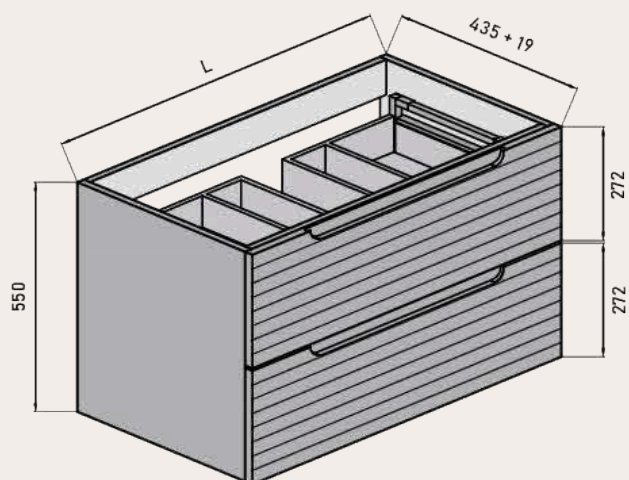

Uñero

Sello de calidad

MEDIDAS DISPONIBLES BAJO 1 CAJÓN medidas en cm

Vista frontal

Vista trasera

Cajón superior

ANCHO	L	A1
MUEBLE DE 60	491	170
MUEBLE DE 80	591	270
MUEBLE DE 100	891	370

MEDIDAS DISPONIBLES BAJO 2 CAJONES medidas en cm

Vista frontal

Vista trasera

Cajón superior

ANCHO	L	A1
MUEBLE DE 60	491	170
MUEBLE DE 70	591	220
MUEBLE DE 80	691	270
MUEBLE DE 100	891	370
MUEBLE DE 120	991	470

MEDIDAS DISPONIBLES BAJO 2 CAJONES 2 SENOS medidas en cm

Vista frontal

Vista trasera

Cajón superior

ANCHO	L	A1
MUEBLE DE 120	991	130
2 SENOS		

MEDIDAS DISPONIBLES BAJO 3 CAJONES medidas en cm

Vista frontal

Vista trasera

Cajón superior

ANCHO	L	A1
MUEBLE DE 60	491	170
MUEBLE DE 70	591	220
MUEBLE DE 80	691	270
MUEBLE DE 100	891	370
MUEBLE DE 120	991	470

MEDIDAS DISPONIBLES BAJO 3 CAJONES 2 SENOS medidas en cm

Vista frontal

Vista trasera

Cajón superior