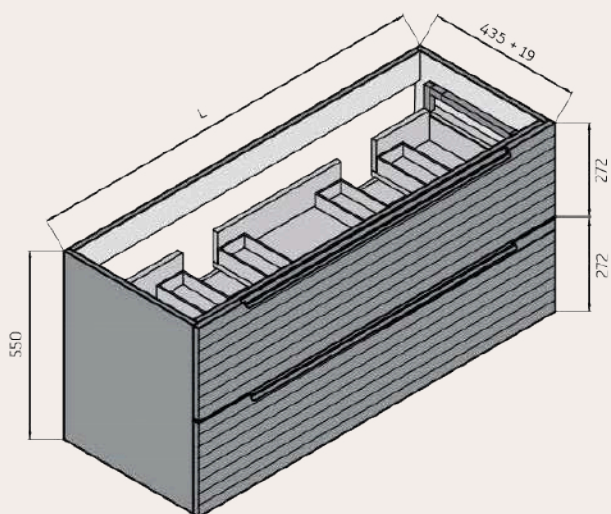

Uñero

Sello de calidad

MEDIDAS DISPONIBLES BAJO 1 CAJÓN medidas en cm

Vista frontal

Vista trasera

Cajón superior

ANCHO	L	A1
MUEBLE DE 60	491	170
MUEBLE DE 80	591	270
MUEBLE DE 100	891	370

MEDIDAS DISPONIBLES BAJO 2 CAJONES medidas en cm

Vista frontal

Vista trasera

Cajón superior

ANCHO	L	A1
MUEBLE DE 60	491	170
MUEBLE DE 70	591	220
MUEBLE DE 80	691	270
MUEBLE DE 100	891	370
MUEBLE DE 120	991	470

MEDIDAS DISPONIBLES BAJO 2 CAJONES 2 SENOS medidas en cm

Vista frontal

Vista trasera

Cajón superior

ANCHO	L	A1
MUEBLE DE 120	991	130
2 SENOS		

MEDIDAS DISPONIBLES BAJO 3 CAJONES medidas en cm

Vista frontal

Vista trasera

Cajón superior

ANCHO	L	A1
MUEBLE DE 60	491	170
MUEBLE DE 70	591	220
MUEBLE DE 80	691	270
MUEBLE DE 100	891	370
MUEBLE DE 120	991	470

MEDIDAS DISPONIBLES BAJO 3 CAJONES 2 SENOS medidas en cm

Vista frontal

Vista trasera

Cajón superior