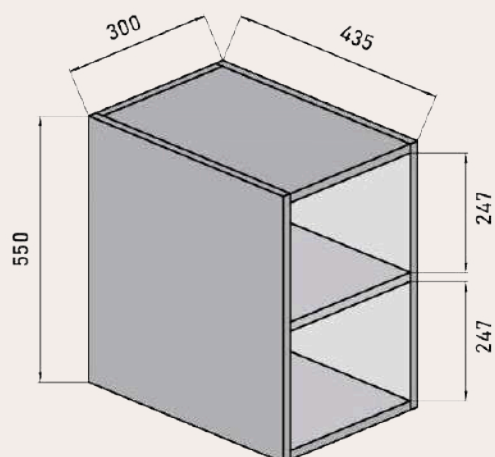

ANCHO	L	A1
MUEBLE DE 60	491	170
MUEBLE DE 70	591	220
MUEBLE DE 80	691	270
MUEBLE DE 100	891	370
MUEBLE DE 120	991	470

MEDIDAS DISPONIBLES BAJO 3 CAJONES 2 SENOS medidas en cm

Vista frontal

Vista trasera

Cajón superior

ANCHO	L	A1
MUEBLE DE 120	991	130
2 SENOS		

MEDIDAS DISPONIBLES SEMICOLUMNA medidas en cm

Vista frontal

Vista trasera

Vista frontal estantes fijos

Frente con vista interior

MEDIDAS DISPONIBLE MODULOS medidas en cm

Vista frontal **MODULO ESTANTE FIJO**

Vista frontal **MODULO CAJÓN**

Vista bajo mas modular

WWW.MAESTREBANOS.COM

Polígono Industrial Cabezuelo 2
13440, Argamasilla de Calatrava (Ciudad Real)
926 44 25 24
maestrebamos@maestrebamos.com