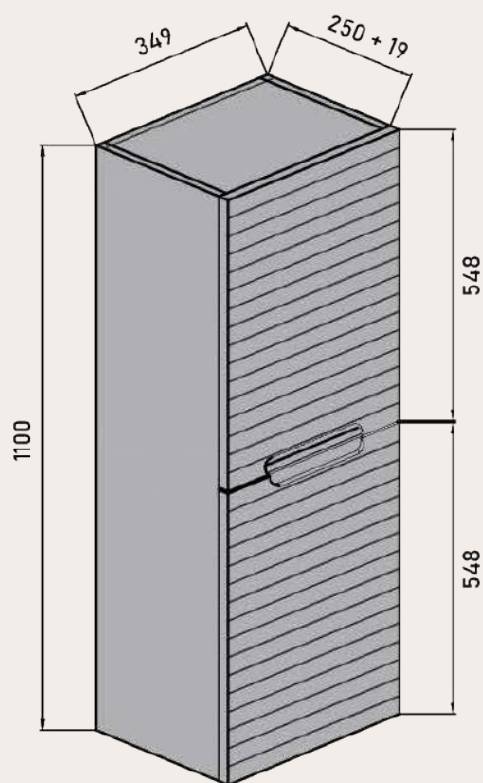

Uñero

Sello de calidad

MEDIDAS DISPONIBLES BAJO 1 CAJÓN medidas en cm

Vista frontal

Vista trasera

Cajón superior

ANCHO	L	A1
MUEBLE DE 60	491	170
MUEBLE DE 80	591	270
MUEBLE DE 100	891	370

MEDIDAS DISPONIBLES BAJO 2 CAJONES medidas en cm

Vista frontal

Vista trasera

Cajón superior

ANCHO	L	A1
MUEBLE DE 120	991	130
2 SENOS		

MEDIDAS DISPONIBLES BAJO 3 CAJONES medidas en cm

Vista frontal

Vista trasera

Cajón superior

ANCHO	L	A1
MUEBLE DE 60	491	170
MUEBLE DE 70	591	220
MUEBLE DE 80	691	270
MUEBLE DE 100	891	370
MUEBLE DE 120	991	470

MEDIDAS DISPONIBLES BAJO 3 CAJONES 2 SENOS medidas en cm

Vista frontal

Vista trasera

Cajón superior

ANCHO	L	A1
MUEBLE DE 120	991	130
2 SENOS		

MEDIDAS DISPONIBLES SEMICOLUMNA medidas en cm

Vista frontal

Vista trasera

Vista frontal estantes fijos

Frente con vista interior

MEDIDAS DISPONIBLE MODULOS medidas en cm