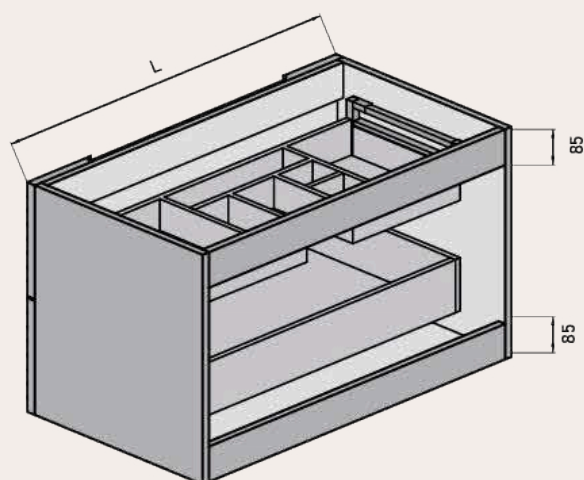

Uñero

Sello de calidad

MEDIDAS DISPONIBLES BAJO 1 CAJÓN medidas en cm

Vista frontal

Vista trasera

Cajón superior

ANCHO	L	A1
MUEBLE DE 60	491	170
MUEBLE DE 80	591	270
MUEBLE DE 100	891	370

MEDIDAS DISPONIBLES BAJO 2 CAJONES medidas en cm

Vista frontal

Vista trasera

Cajón superior

ANCHO	L	A1
MUEBLE DE 60	491	170
MUEBLE DE 70	591	220
MUEBLE DE 80	691	270
MUEBLE DE 100	891	370
MUEBLE DE 120	991	470

MEDIDAS DISPONIBLES BAJO 2 CAJONES 2 SENOS medidas en cm

Vista frontal

Vista trasera

Cajón superior

ANCHO	L	A1
MUEBLE DE 120	991	130
2 SENOS		

MEDIDAS DISPONIBLES BAJO 3 CAJONES medidas en cm

Vista frontal

Vista trasera

Cajón superior

ANCHO	L	A1
MUEBLE DE 60	491	170
MUEBLE DE 70	591	220
MUEBLE DE 80	691	270
MUEBLE DE 100	891	370
MUEBLE DE 120	991	470

MEDIDAS DISPONIBLES BAJO 3 CAJONES 2 SENOS medidas en cm

Vista frontal

Vista trasera

Cajón superior