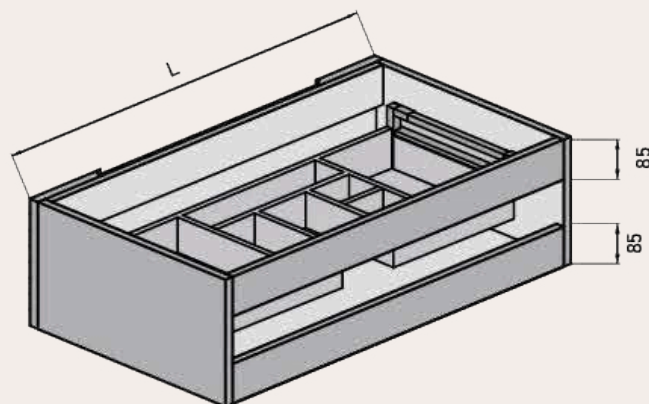

Uñero

Sello de calidad

MEDIDAS DISPONIBLES BAJO 1 CAJÓN medidas en cm

Vista frontal

Vista trasera

Cajón superior

ANCHO	L	A1
MUEBLE DE 60	491	170
MUEBLE DE 80	591	270
MUEBLE DE 100	891	370

MEDIDAS DISPONIBLES BAJO 2 CAJONES medidas en cm

Vista frontal

Vista trasera

Cajón superior

ANCHO	L	A1
MUEBLE DE 60	491	170
MUEBLE DE 70	591	220
MUEBLE DE 80	691	270
MUEBLE DE 100	891	370
MUEBLE DE 120	991	470

MEDIDAS DISPONIBLES BAJO 2 CAJONES 2 SENOS medidas en cm

Vista frontal

Vista trasera

Cajón superior

ANCHO	L	A1
MUEBLE DE 120	991	130
2 SENOS		

MEDIDAS DISPONIBLES BAJO 3 CAJONES medidas en cm

Vista frontal

Vista trasera

Cajón superior

ANCHO	L	A1
MUEBLE DE 60	491	170
MUEBLE DE 70	591	220
MUEBLE DE 80	691	270
MUEBLE DE 100	891	370
MUEBLE DE 120	991	470

MEDIDAS DISPONIBLES BAJO 3 CAJONES 2 SENOS medidas en cm

Vista frontal

Vista trasera

Cajón superior