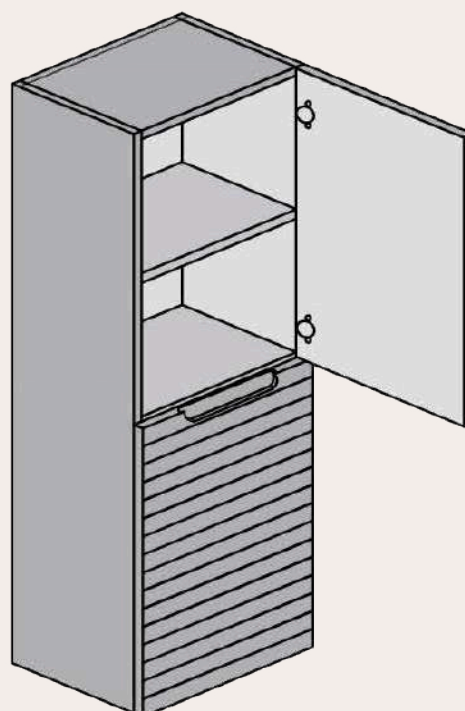

Vista frontal

Vista trasera

Cajón superior

ANCHO	L	A1
MUEBLE DE 120	991	130
2 SENOS		

MEDIDAS DISPONIBLES BAJO 3 CAJONES medidas en cm

Vista frontal

Vista trasera

Cajón superior

ANCHO	L	A1
MUEBLE DE 60	491	170
MUEBLE DE 70	591	220
MUEBLE DE 80	691	270
MUEBLE DE 100	891	370
MUEBLE DE 120	991	470

MEDIDAS DISPONIBLES BAJO 3 CAJONES 2 SENOS medidas en cm

Vista frontal

Vista trasera

Cajón superior

ANCHO	L	A1
MUEBLE DE 120	991	130
2 SENOS		

MEDIDAS DISPONIBLES SEMICOLUMNA medidas en cm

Vista frontal

Vista trasera

Vista frontal estantes fijos

Frente con vista interior

MEDIDAS DISPONIBLE MODULOS medidas en cm

Vista frontal **MODULO ESTANTE FIJO**

Vista frontal **MODULO CAJÓN**

Vista bajo mas modular

WWW.MAESTREBANOS.COM

Polígono Industrial Cabezuelo 2
13440, Argamasilla de Calatrava (Ciudad Real)
926 44 25 24
maestrebamos@maestrebamos.com