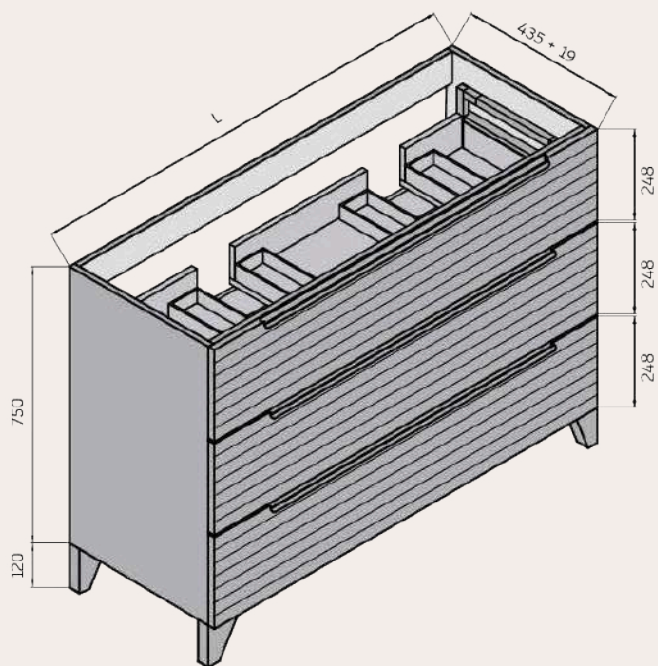

Vista frontal

Vista trasera

Cajón superior

ANCHO	L	A1
MUEBLE DE 60	491	170
MUEBLE DE 70	591	220
MUEBLE DE 80	691	270
MUEBLE DE 100	891	370
MUEBLE DE 120	991	470

MEDIDAS DISPONIBLES BAJO 2 CAJONES 2 SENOS medidas en cm

Vista frontal

Vista trasera

Cajón superior

ANCHO	L	A1
MUEBLE DE 120	991	130
2 SENOS		

MEDIDAS DISPONIBLES BAJO 3 CAJONES medidas en cm

Vista frontal

Vista trasera

Cajón superior

ANCHO	L	A1
MUEBLE DE 60	491	170
MUEBLE DE 70	591	220
MUEBLE DE 80	691	270
MUEBLE DE 100	891	370
MUEBLE DE 120	991	470

MEDIDAS DISPONIBLES BAJO 3 CAJONES 2 SENOS medidas en cm

Vista frontal

Vista trasera

Cajón superior

ANCHO	L	A1
MUEBLE DE 120	991	130
2 SENOS		

MEDIDAS DISPONIBLES SEMICOLUMNA medidas en cm

Vista frontal

Vista trasera

Vista frontal estantes fijos

Frente con vista interior

MEDIDAS DISPONIBLE MODULOS medidas en cm