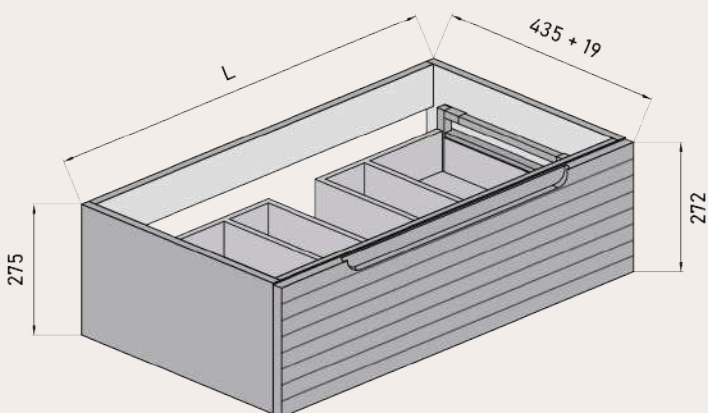

Ficha Técnica

PARÍS

maestre

BAÑOS

MODELOS DISPONIBLES

ACABADOS FRENTES Y ESTRUCTURA

DETALLES TÉCNICOS

Estructura: Fabricado en tablero de partículas de 16 mm con interior antracita.

Uñero

Sello de calidad

MEDIDAS DISPONIBLES BAJO 1 CAJÓN medidas en cm

Vista frontal

Vista trasera

Cajón superior

ANCHO	L	A1
MUEBLE DE 60	491	170
MUEBLE DE 80	591	270
MUEBLE DE 100	891	370

MEDIDAS DISPONIBLES BAJO 2 CAJONES medidas en cm

Vista frontal

Vista trasera

Cajón superior

ANCHO	L	A1
MUEBLE DE 60	491	170
MUEBLE DE 70	591	220
MUEBLE DE 80	691	270
MUEBLE DE 100	891	370
MUEBLE DE 120	991	470

MEDIDAS DISPONIBLES BAJO 2 CAJONES 2 SENOS medidas en cm

Vista frontal

Vista trasera

Cajón superior

ANCHO	L	A1
MUEBLE DE 120	991	130
2 SENOS		

MEDIDAS DISPONIBLES BAJO 3 CAJONES medidas en cm

Vista frontal

Vista trasera

Cajón superior