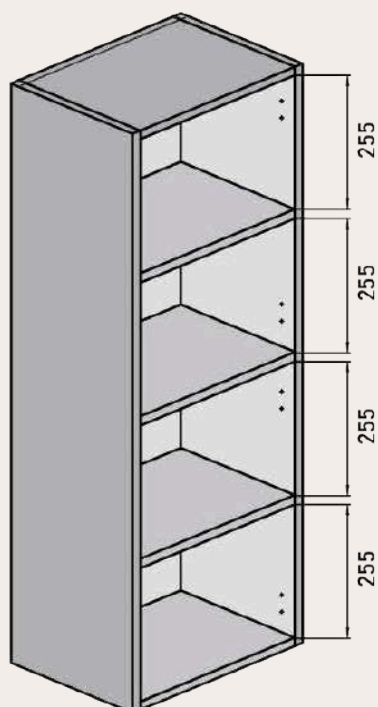

Vista frontal

Vista trasera

Cajón superior

ANCHO	L	A1
MUEBLE DE 120	991	130
2 SENOS		

MEDIDAS DISPONIBLES BAJO 3 CAJONES medidas en cm

Vista frontal

Vista trasera

Cajón superior

ANCHO	L	A1
MUEBLE DE 60	491	170
MUEBLE DE 70	591	220
MUEBLE DE 80	691	270
MUEBLE DE 100	891	370
MUEBLE DE 120	991	470

MEDIDAS DISPONIBLES BAJO 3 CAJONES 2 SENOS medidas en cm

Vista frontal

Vista trasera

Cajón superior

ANCHO	L	A1
MUEBLE DE 120	991	130
2 SENOS		

MEDIDAS DISPONIBLES SEMICOLUMNA medidas en cm

Vista frontal

Vista trasera

Vista frontal estantes fijos

Frente con vista interior

MEDIDAS DISPONIBLE MODULOS medidas en cm

Vista frontal **MODULO ESTANTE FIJO**

Vista frontal **MODULO CAJÓN**

Vista bajo mas modular

WWW.MAESTREBANOS.COM

Polígono Industrial Cabezuelo 2
13440, Argamasilla de Calatrava (Ciudad Real)
926 44 25 24
maestrebamos@maestrebamos.com