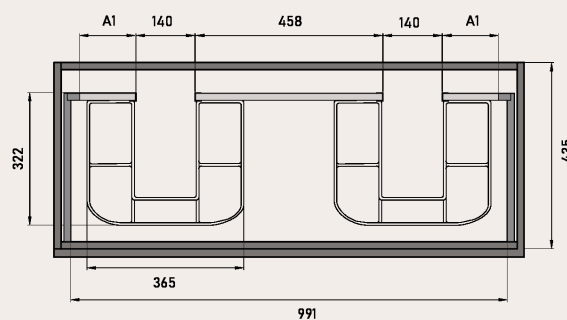

Uñero

Sello de calidad

MEDIDAS DISPONIBLES BAJO 1 CAJÓN medidas en cm

Vista frontal

Vista trasera

Cajón superior

ANCHO	L	A1
MUEBLE DE 60	491	170
MUEBLE DE 80	591	270
MUEBLE DE 100	891	370

MEDIDAS DISPONIBLES BAJO 2 CAJONES medidas en cm

Vista frontal

Vista trasera

Cajón superior

ANCHO	L	A1
MUEBLE DE 60	491	170
MUEBLE DE 70	591	220
MUEBLE DE 80	691	270
MUEBLE DE 100	891	370
MUEBLE DE 120	991	470

MEDIDAS DISPONIBLES BAJO 2 CAJONES 2 SENOS medidas en cm

Vista frontal

Vista trasera

Cajón superior

ANCHO	L	A1
MUEBLE DE 120	991	130
2 SENOS		

MEDIDAS DISPONIBLES BAJO 3 CAJONES medidas en cm

Vista frontal

Vista trasera

Cajón superior

ANCHO	L	A1
MUEBLE DE 60	491	170
MUEBLE DE 70	591	220
MUEBLE DE 80	691	270
MUEBLE DE 100	891	370
MUEBLE DE 120	991	470

MEDIDAS DISPONIBLES BAJO 3 CAJONES 2 SENOS medidas en cm

Vista frontal

Vista trasera

Cajón superior