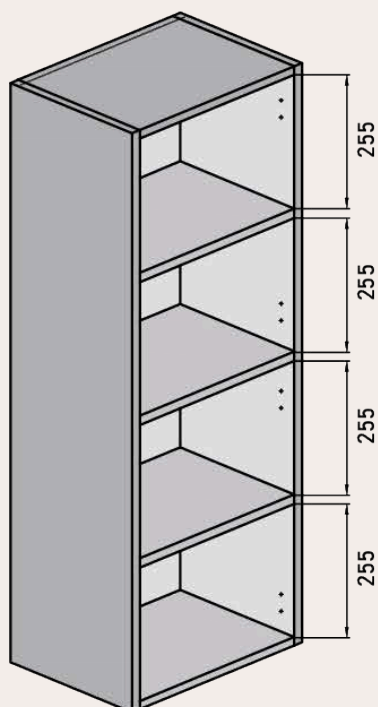

Vista frontal

Vista trasera

Cajón superior

ANCHO	L	A1
MUEBLE DE 120	1200	478
2 SENOS		

**MEDIDAS DISPONIBLES BAJO 3 CAJONES** medidas en cm

Vista frontal

Vista trasera

Cajón superior

ANCHO	L	A1
MUEBLE DE 60	600	178
MUEBLE DE 70	700	228
MUEBLE DE 80	800	278
MUEBLE DE 100	1000	378
MUEBLE DE 120	1200	478

**MEDIDAS DISPONIBLES BAJO 3 CAJONES 2 SENOS** medidas en cm

Vista frontal

Vista trasera

Cajón superior

ANCHO	L	A1
MUEBLE DE 120	1200	478
2 SENOS		

**MEDIDAS DISPONIBLES SEMICOLUMNA** medidas en cm

Vista frontal

Vista trasera

Vista frontal estantes fijos

Frente con vista interior

**MEDIDAS DISPONIBLE MODULOS** medidas en cm

---

Vista frontal **MODULO ESTANTE FIJO**

---

Vista frontal **MODULO CAJÓN**

---

Vista bajo mas modular

---

WWW.MAESTREBANOS.COM