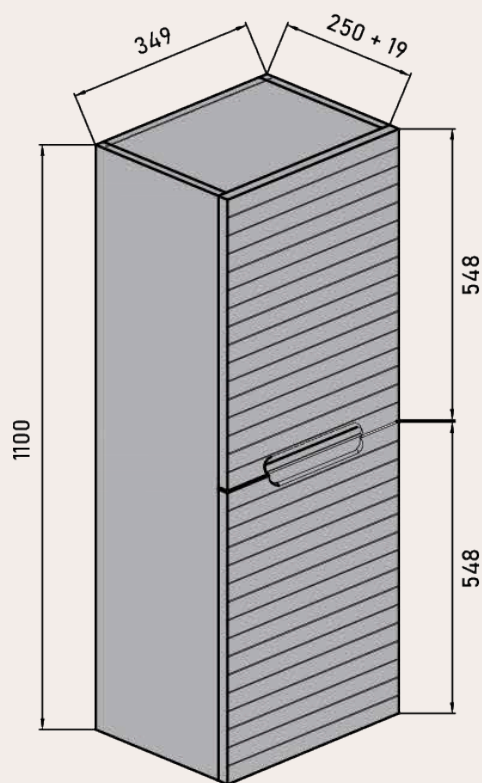

Uñero

Sello de calidad

**MEDIDAS DISPONIBLES BAJO 1 CAJÓN** medidas en cm

Vista frontal

Vista trasera

Cajón superior

ANCHO	L	A1
MUEBLE DE 60	600	178
MUEBLE DE 80	800	278
MUEBLE DE 100	1000	378

**MEDIDAS DISPONIBLES BAJO 2 CAJONES** medidas en cm

Vista frontal

Vista trasera

Cajón superior

ANCHO	L	A1
MUEBLE DE 120	1200	478
2 SENOS		

**MEDIDAS DISPONIBLES BAJO 3 CAJONES** medidas en cm

Vista frontal

Vista trasera

Cajón superior

ANCHO	L	A1
MUEBLE DE 60	600	178
MUEBLE DE 70	700	228
MUEBLE DE 80	800	278
MUEBLE DE 100	1000	378
MUEBLE DE 120	1200	478

**MEDIDAS DISPONIBLES BAJO 3 CAJONES 2 SENOS** medidas en cm

Vista frontal

Vista trasera

Cajón superior

ANCHO	L	A1
MUEBLE DE 120	1200	478
2 SENOS		

**MEDIDAS DISPONIBLES SEMICOLUMNA** medidas en cm

Vista frontal

Vista trasera

Vista frontal estantes fijos

Frente con vista interior

**MEDIDAS DISPONIBLE MODULOS** medidas en cm