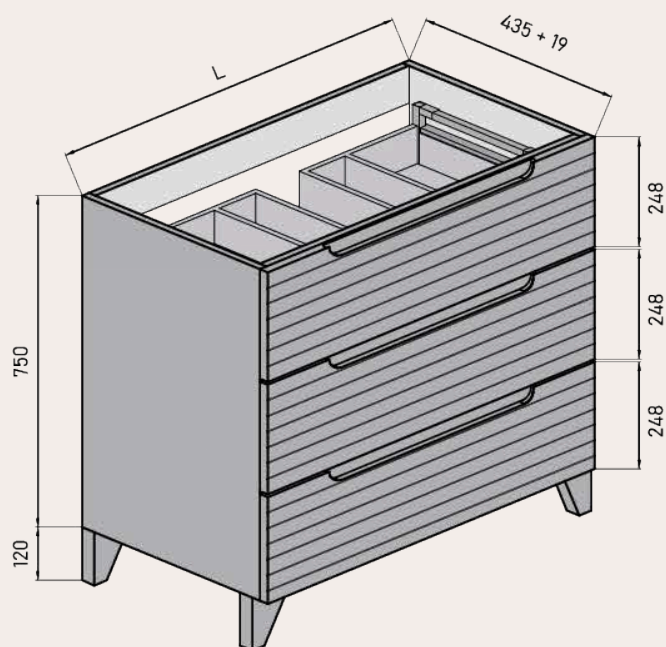

Vista frontal

Vista trasera

Cajón superior

ANCHO	L	A1
MUEBLE DE 60	600	178
MUEBLE DE 70	700	228
MUEBLE DE 80	800	278
MUEBLE DE 100	1000	378
MUEBLE DE 120	1200	478

**MEDIDAS DISPONIBLES BAJO 2 CAJONES 2 SENOS** medidas en cm

Vista frontal

Vista trasera

Cajón superior

ANCHO	L	A1
MUEBLE DE 120	1200	478
2 SENOS		

**MEDIDAS DISPONIBLES BAJO 3 CAJONES** medidas en cm

Vista frontal

Vista trasera

Cajón superior

ANCHO	L	A1
MUEBLE DE 60	600	178
MUEBLE DE 70	700	228
MUEBLE DE 80	800	278
MUEBLE DE 100	1000	378
MUEBLE DE 120	1200	478

**MEDIDAS DISPONIBLES BAJO 3 CAJONES 2 SENOS** medidas en cm

Vista frontal

Vista trasera

Cajón superior

ANCHO	L	A1
MUEBLE DE 120	1200	478
2 SENOS		

**MEDIDAS DISPONIBLES SEMICOLUMNA** medidas en cm

Vista frontal

Vista trasera

Vista frontal estantes fijos

Frente con vista interior

**MEDIDAS DISPONIBLE MODULOS** medidas en cm