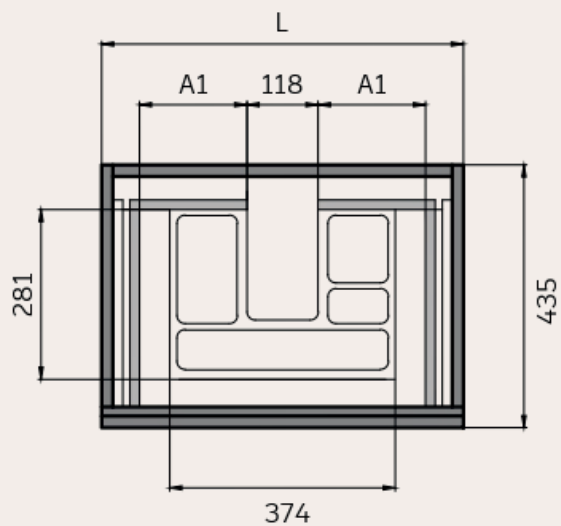

Uñero

Sello de calidad

**MEDIDAS DISPONIBLES BAJO 1 CAJÓN** medidas en cm

Vista frontal

Vista trasera

Cajón superior

ANCHO	L	A1
MUEBLE DE 60	600	178
MUEBLE DE 80	800	278
MUEBLE DE 100	1000	378

**MEDIDAS DISPONIBLES BAJO 2 CAJONES** medidas en cm

Vista frontal

Vista trasera

Cajón superior

ANCHO	L	A1
MUEBLE DE 60	600	178
MUEBLE DE 70	700	228
MUEBLE DE 80	800	278
MUEBLE DE 100	1000	378
MUEBLE DE 120	1200	478

**MEDIDAS DISPONIBLES BAJO 2 CAJONES 2 SENOS** medidas en cm

Vista frontal

Vista trasera

Cajón superior

ANCHO	L	A1
MUEBLE DE 120	1200	478
2 SENOS		

**MEDIDAS DISPONIBLES BAJO 3 CAJONES** medidas en cm

Vista frontal

Vista trasera

Cajón superior

ANCHO	L	A1
MUEBLE DE 60	600	178
MUEBLE DE 70	700	228
MUEBLE DE 80	800	278
MUEBLE DE 100	1000	378
MUEBLE DE 120	1200	478

**MEDIDAS DISPONIBLES BAJO 3 CAJONES 2 SENOS** medidas en cm

Vista frontal

Vista trasera