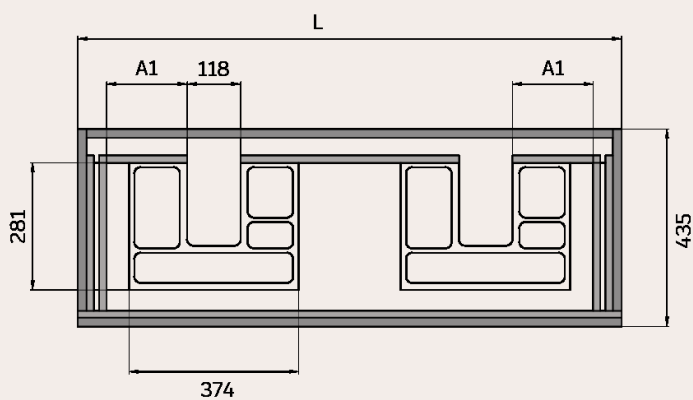

Uñero

Sello de calidad

**MEDIDAS DISPONIBLES BAJO 1 CAJÓN** medidas en cm

Vista frontal

Vista trasera

Cajón superior

ANCHO	L	A1
MUEBLE DE 60	600	178
MUEBLE DE 80	800	278
MUEBLE DE 100	1000	378

**MEDIDAS DISPONIBLES BAJO 2 CAJONES** medidas en cm

Vista frontal

Vista trasera

Cajón superior

ANCHO	L	A1
MUEBLE DE 120	1200	478
2 SENOS		

**MEDIDAS DISPONIBLES BAJO 3 CAJONES** medidas en cm

Vista frontal

Vista trasera

Cajón superior

ANCHO	L	A1
MUEBLE DE 60	600	178
MUEBLE DE 70	700	228
MUEBLE DE 80	800	278
MUEBLE DE 100	1000	378
MUEBLE DE 120	1200	478

**MEDIDAS DISPONIBLES BAJO 3 CAJONES 2 SENOS** medidas en cm

Vista frontal

Vista trasera

Cajón superior

ANCHO	L	A1
MUEBLE DE 120	1200	478
2 SENOS		

**MEDIDAS DISPONIBLES SEMICOLUMNA** medidas en cm

Vista frontal

Vista trasera

Vista frontal estantes fijos

Frente con vista interior

**MEDIDAS DISPONIBLE MODULOS** medidas en cm