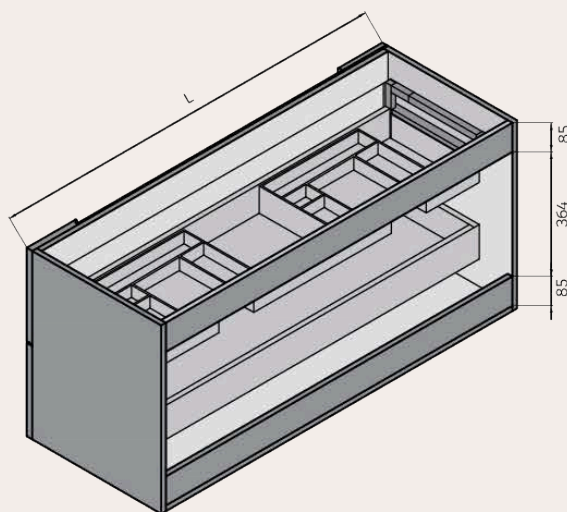

Uñero

Sello de calidad

**MEDIDAS DISPONIBLES BAJO 1 CAJÓN** medidas en cm

Vista frontal

Vista trasera

Cajón superior

ANCHO	L	A1
MUEBLE DE 60	600	178
MUEBLE DE 80	800	278
MUEBLE DE 100	1000	378

**MEDIDAS DISPONIBLES BAJO 2 CAJONES** medidas en cm

Vista frontal

Vista trasera

Cajón superior

ANCHO	L	A1
MUEBLE DE 60	600	178
MUEBLE DE 70	700	228
MUEBLE DE 80	800	278
MUEBLE DE 100	1000	378
MUEBLE DE 120	1200	478

**MEDIDAS DISPONIBLES BAJO 2 CAJONES 2 SENOS** medidas en cm

Vista frontal

Vista trasera

Cajón superior

ANCHO	L	A1
MUEBLE DE 120	1200	478
2 SENOS		

**MEDIDAS DISPONIBLES BAJO 3 CAJONES** medidas en cm

Vista frontal

Vista trasera

Cajón superior

ANCHO	L	A1
MUEBLE DE 60	600	178
MUEBLE DE 70	700	228
MUEBLE DE 80	800	278
MUEBLE DE 100	1000	378
MUEBLE DE 120	1200	478

**MEDIDAS DISPONIBLES BAJO 3 CAJONES 2 SENOS** medidas en cm

Vista frontal

Vista trasera