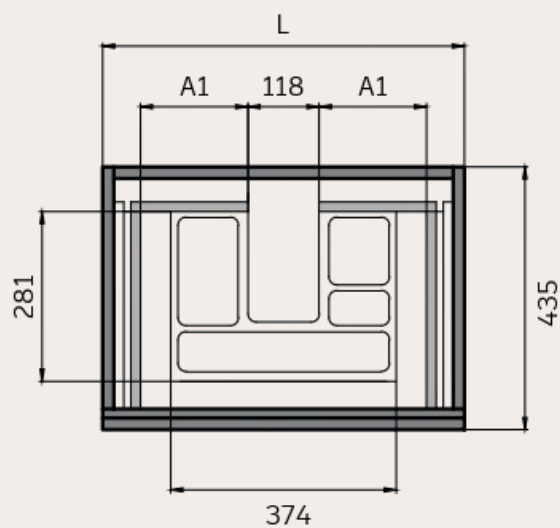

Uñero

Sello de calidad

**MEDIDAS DISPONIBLES BAJO 1 CAJÓN** medidas en cm

Vista frontal

Vista trasera

Cajón superior

ANCHO	L	A1
MUEBLE DE 60	600	178
MUEBLE DE 80	800	278
MUEBLE DE 100	1000	378

**MEDIDAS DISPONIBLES BAJO 2 CAJONES** medidas en cm

Vista frontal

Vista trasera

Cajón superior

ANCHO	L	A1
MUEBLE DE 60	600	178
MUEBLE DE 70	700	228
MUEBLE DE 80	800	278
MUEBLE DE 100	1000	378
MUEBLE DE 120	1200	478

**MEDIDAS DISPONIBLES BAJO 2 CAJONES 2 SENOS** medidas en cm

Vista frontal

Vista trasera

Cajón superior

ANCHO	L	A1
MUEBLE DE 120	1200	478
2 SENOS		

**MEDIDAS DISPONIBLES BAJO 3 CAJONES** medidas en cm

Vista frontal

Vista trasera

Cajón superior

ANCHO	L	A1
MUEBLE DE 60	600	178
MUEBLE DE 70	700	228
MUEBLE DE 80	800	278
MUEBLE DE 100	1000	378
MUEBLE DE 120	1200	478

**MEDIDAS DISPONIBLES BAJO 3 CAJONES 2 SENOS** medidas en cm

Vista frontal

Vista trasera