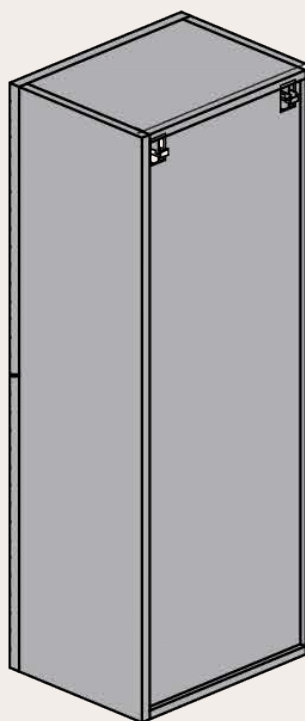

Vista frontal

Vista trasera

Cajón superior

ANCHO	L	A1
MUEBLE DE 120	1200	478
2 SENOS		

**MEDIDAS DISPONIBLES BAJO 3 CAJONES** medidas en cm

Vista frontal

Vista trasera

Cajón superior

ANCHO	L	A1
MUEBLE DE 60	600	178
MUEBLE DE 70	700	228
MUEBLE DE 80	800	278
MUEBLE DE 100	1000	378
MUEBLE DE 120	1200	478

**MEDIDAS DISPONIBLES BAJO 3 CAJONES 2 SENOS** medidas en cm

Vista frontal

Vista trasera

Cajón superior

ANCHO	L	A1
MUEBLE DE 120	1200	478
2 SENOS		

**MEDIDAS DISPONIBLES SEMICOLUMNA** medidas en cm

Vista frontal

Vista trasera

Vista frontal estantes fijos

Frente con vista interior

**MEDIDAS DISPONIBLE MODULOS** medidas en cm

---

Vista frontal **MODULO ESTANTE FIJO**

---

Vista frontal **MODULO CAJÓN**

---

Vista bajo mas modular

---

WWW.MAESTREBANOS.COM