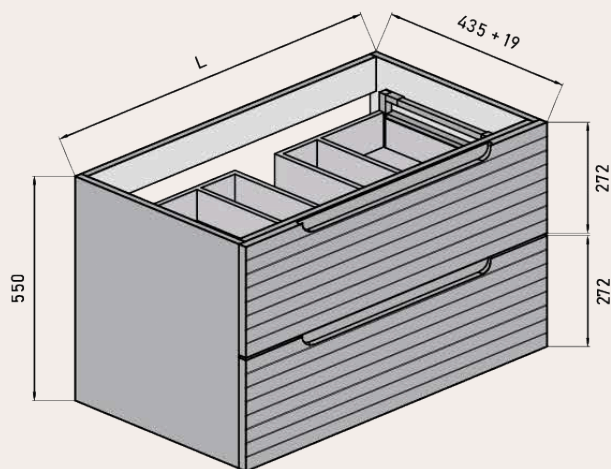

Uñero

Sello de calidad

**MEDIDAS DISPONIBLES BAJO 1 CAJÓN** medidas en cm

Vista frontal

Vista trasera

Cajón superior

ANCHO	L	A1
MUEBLE DE 60	600	178
MUEBLE DE 80	800	278
MUEBLE DE 100	1000	378

**MEDIDAS DISPONIBLES BAJO 2 CAJONES** medidas en cm

Vista frontal

Vista trasera

Cajón superior

ANCHO	L	A1
MUEBLE DE 60	600	178
MUEBLE DE 70	700	228
MUEBLE DE 80	800	278
MUEBLE DE 100	1000	378
MUEBLE DE 120	1200	478

**MEDIDAS DISPONIBLES BAJO 2 CAJONES 2 SENOS** medidas en cm