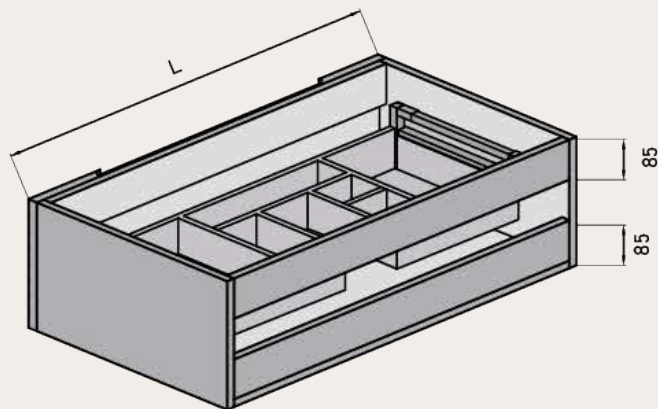

Uñero

Sello de calidad

**MEDIDAS DISPONIBLES BAJO 1 CAJÓN** medidas en cm

Vista frontal

Vista trasera

Cajón superior

ANCHO	L	A1
MUEBLE DE 60	600	178
MUEBLE DE 80	800	278
MUEBLE DE 100	1000	378

**MEDIDAS DISPONIBLES BAJO 2 CAJONES** medidas en cm

Vista frontal

Vista trasera

Cajón superior

ANCHO	L	A1
MUEBLE DE 60	600	178
MUEBLE DE 70	700	228
MUEBLE DE 80	800	278
MUEBLE DE 100	1000	378
MUEBLE DE 120	1200	478

**MEDIDAS DISPONIBLES BAJO 2 CAJONES 2 SENOS** medidas en cm

Vista frontal

Vista trasera

Cajón superior

ANCHO	L	A1
MUEBLE DE 120	1200	478
2 SENOS		

**MEDIDAS DISPONIBLES BAJO 3 CAJONES** medidas en cm

Vista frontal

Vista trasera

Cajón superior