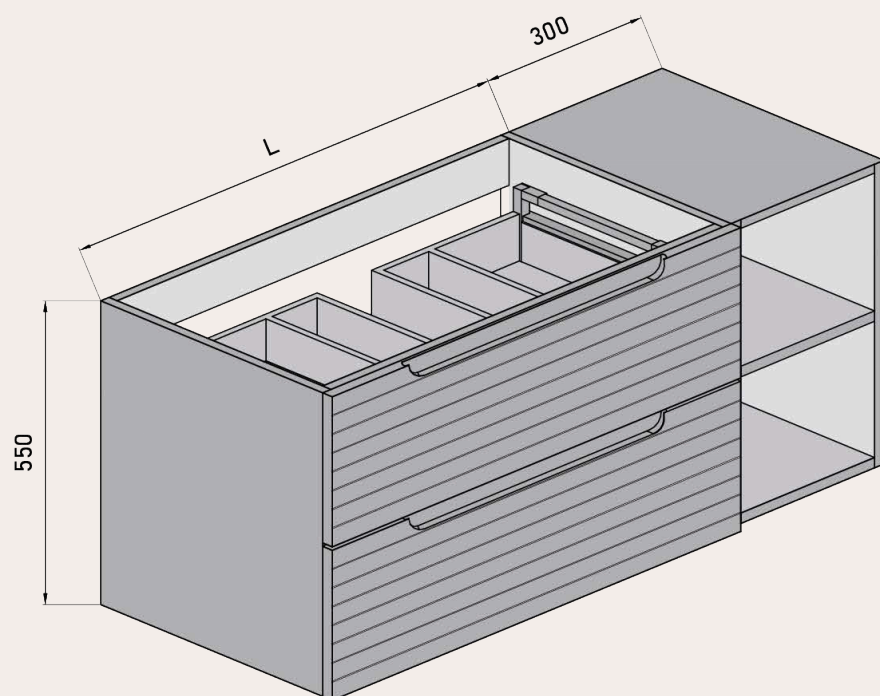

Cajón superior

ANCHO	L	A1
MUEBLE DE 120	1200	478
2 SENOS		

**MEDIDAS DISPONIBLES SEMICOLUMNA** medidas en cm

Vista frontal

Vista trasera

Vista frontal estantes fijos

Frente con vista interior

**MEDIDAS DISPONIBLE MODULOS** medidas en cm

---

Vista frontal **MODULO ESTANTE FIJO**

---

Vista frontal **MODULO CAJÓN**

---

Vista bajo mas modular

---

WWW.MAESTREBANOS.COM