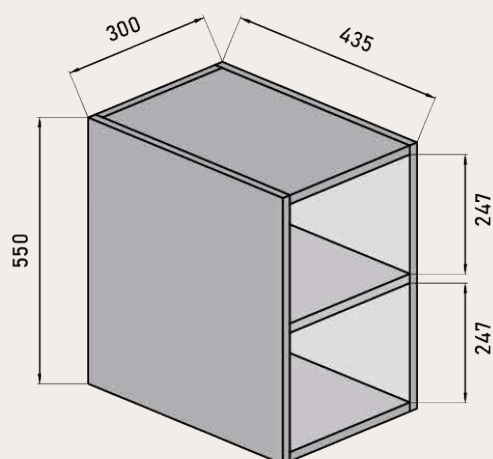

ANCHO	L	A1
MUEBLE DE 60	600	178
MUEBLE DE 70	700	228
MUEBLE DE 80	800	278
MUEBLE DE 100	1000	378
MUEBLE DE 120	1200	478

**MEDIDAS DISPONIBLES BAJO 3 CAJONES 2 SENOS** medidas en cm

Vista frontal

Vista trasera

Cajón superior

ANCHO	L	A1
MUEBLE DE 120	1200	478
2 SENOS		

**MEDIDAS DISPONIBLES SEMICOLUMNA** medidas en cm

Vista frontal

Vista trasera

Vista frontal estantes fijos

Frente con vista interior

**MEDIDAS DISPONIBLE MODULOS** medidas en cm

---

Vista frontal **MODULO ESTANTE FIJO**

---

Vista frontal **MODULO CAJÓN**

---

Vista bajo mas modular

---

WWW.MAESTREBANOS.COM