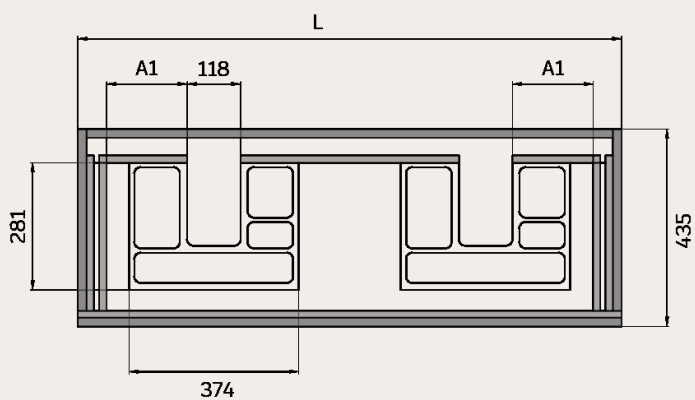

Uñero

Sello de calidad

**MEDIDAS DISPONIBLES BAJO 1 CAJÓN** medidas en cm

Vista frontal

Vista trasera

Cajón superior

ANCHO	L	A1
MUEBLE DE 60	600	178
MUEBLE DE 80	800	278
MUEBLE DE 100	1000	378

**MEDIDAS DISPONIBLES BAJO 2 CAJONES** medidas en cm

Vista frontal

Vista trasera

Cajón superior

ANCHO	L	A1
MUEBLE DE 60	600	178
MUEBLE DE 70	700	228
MUEBLE DE 80	800	278
MUEBLE DE 100	1000	378
MUEBLE DE 120	1200	478

**MEDIDAS DISPONIBLES BAJO 2 CAJONES 2 SENOS** medidas en cm

Vista frontal

Vista trasera

Cajón superior

ANCHO	L	A1
MUEBLE DE 120	1200	478
2 SENOS		

**MEDIDAS DISPONIBLES BAJO 3 CAJONES** medidas en cm

Vista frontal

Vista trasera

Cajón superior

ANCHO	L	A1
MUEBLE DE 60	600	178
MUEBLE DE 70	700	228
MUEBLE DE 80	800	278
MUEBLE DE 100	1000	378
MUEBLE DE 120	1200	478

**MEDIDAS DISPONIBLES BAJO 3 CAJONES 2 SENOS** medidas en cm

Vista frontal

Vista trasera