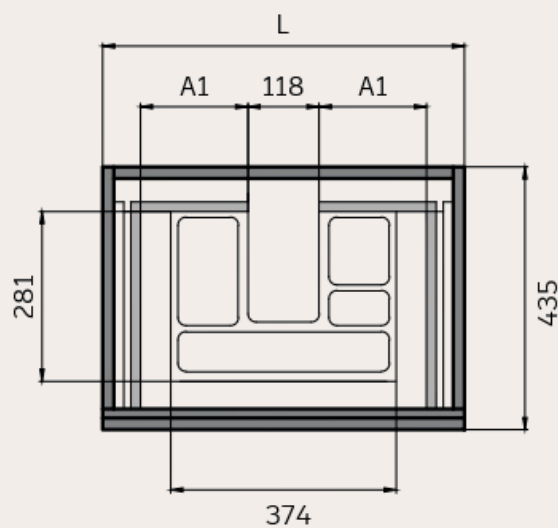

Uñero

Sello de calidad

**MEDIDAS DISPONIBLES BAJO 1 CAJÓN** medidas en cm

Vista frontal

Vista trasera

Cajón superior

ANCHO	L	A1
MUEBLE DE 60	600	178
MUEBLE DE 80	800	278
MUEBLE DE 100	1000	378

**MEDIDAS DISPONIBLES BAJO 2 CAJONES** medidas en cm

Vista frontal

Vista trasera

Cajón superior

ANCHO	L	A1
MUEBLE DE 60	600	178
MUEBLE DE 70	700	228
MUEBLE DE 80	800	278
MUEBLE DE 100	1000	378
MUEBLE DE 120	1200	478

**MEDIDAS DISPONIBLES BAJO 2 CAJONES 2 SENOS** medidas en cm

Vista frontal

Vista trasera

Cajón superior

ANCHO	L	A1
MUEBLE DE 120	1200	478
2 SENOS		

**MEDIDAS DISPONIBLES BAJO 3 CAJONES** medidas en cm

Vista frontal

Vista trasera

Cajón superior

ANCHO	L	A1
MUEBLE DE 60	600	178
MUEBLE DE 70	700	228
MUEBLE DE 80	800	278
MUEBLE DE 100	1000	378
MUEBLE DE 120	1200	478

**MEDIDAS DISPONIBLES BAJO 3 CAJONES 2 SENOS** medidas en cm

Vista frontal

Vista trasera