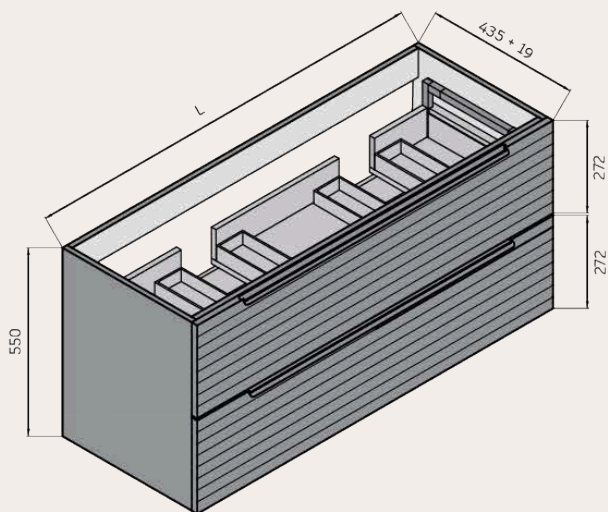

Uñero

Sello de calidad

**MEDIDAS DISPONIBLES BAJO 1 CAJÓN** medidas en cm

Vista frontal

Vista trasera

Cajón superior

ANCHO	L	A1
MUEBLE DE 60	600	178
MUEBLE DE 80	800	278
MUEBLE DE 100	1000	378

**MEDIDAS DISPONIBLES BAJO 2 CAJONES** medidas en cm

Vista frontal

Vista trasera

Cajón superior

ANCHO	L	A1
MUEBLE DE 60	600	178
MUEBLE DE 70	700	228
MUEBLE DE 80	800	278
MUEBLE DE 100	1000	378
MUEBLE DE 120	1200	478

**MEDIDAS DISPONIBLES BAJO 2 CAJONES 2 SENOS** medidas en cm

Vista frontal

Vista trasera

Cajón superior

ANCHO	L	A1
MUEBLE DE 120	1200	478
2 SENOS		

**MEDIDAS DISPONIBLES BAJO 3 CAJONES** medidas en cm

Vista frontal

Vista trasera

Cajón superior

ANCHO	L	A1
MUEBLE DE 60	600	178
MUEBLE DE 70	700	228
MUEBLE DE 80	800	278
MUEBLE DE 100	1000	378
MUEBLE DE 120	1200	478

**MEDIDAS DISPONIBLES BAJO 3 CAJONES 2 SENOS** medidas en cm

Vista frontal

Vista trasera