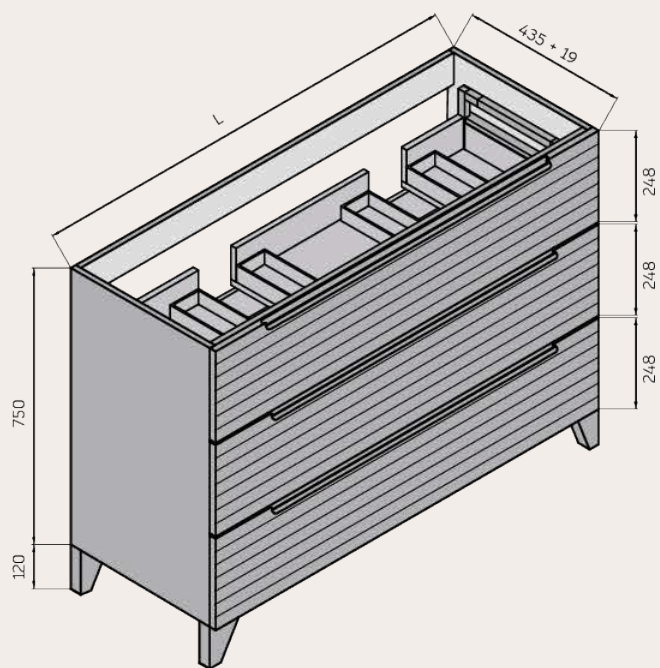

Vista frontal

Vista trasera

Cajón superior

ANCHO	L	A1
MUEBLE DE 60	600	178
MUEBLE DE 70	700	228
MUEBLE DE 80	800	278
MUEBLE DE 100	1000	378
MUEBLE DE 120	1200	478

**MEDIDAS DISPONIBLES BAJO 2 CAJONES 2 SENOS** medidas en cm

Vista frontal

Vista trasera

Cajón superior

ANCHO	L	A1
MUEBLE DE 120	1200	478
2 SENOS		

**MEDIDAS DISPONIBLES BAJO 3 CAJONES** medidas en cm

Vista frontal

Vista trasera

Cajón superior

ANCHO	L	A1
MUEBLE DE 60	600	178
MUEBLE DE 70	700	228
MUEBLE DE 80	800	278
MUEBLE DE 100	1000	378
MUEBLE DE 120	1200	478

**MEDIDAS DISPONIBLES BAJO 3 CAJONES 2 SENOS** medidas en cm

Vista frontal

Vista trasera