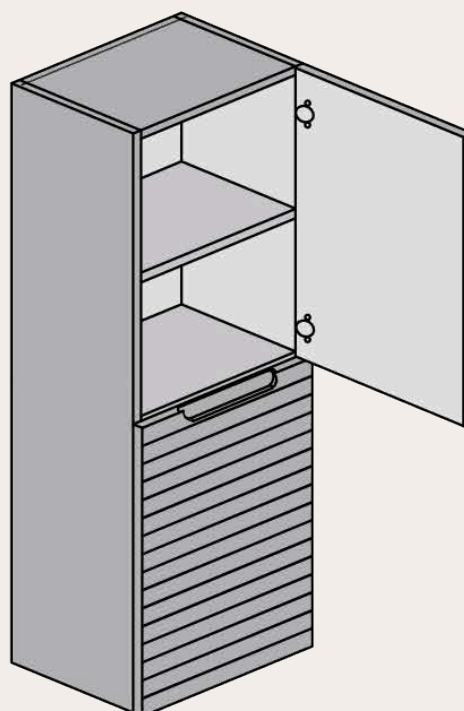

Vista frontal

Vista trasera

Cajón superior

ANCHO	L	A1
MUEBLE DE 120	1200	478
2 SENOS		

**MEDIDAS DISPONIBLES BAJO 3 CAJONES** medidas en cm

Vista frontal

Vista trasera

Cajón superior

ANCHO	L	A1
MUEBLE DE 60	600	178
MUEBLE DE 70	700	228
MUEBLE DE 80	800	278
MUEBLE DE 100	1000	378
MUEBLE DE 120	1200	478

**MEDIDAS DISPONIBLES BAJO 3 CAJONES 2 SENOS** medidas en cm

Vista frontal

Vista trasera

Cajón superior

ANCHO	L	A1
MUEBLE DE 120	1200	478
2 SENOS		

**MEDIDAS DISPONIBLES SEMICOLUMNA** medidas en cm

Vista frontal

Vista trasera

Vista frontal estantes fijos

Frente con vista interior

**MEDIDAS DISPONIBLE MODULOS** medidas en cm

---

Vista frontal **MODULO ESTANTE FIJO**

---

Vista frontal **MODULO CAJÓN**

---

Vista bajo mas modular

---

WWW.MAESTREBANOS.COM