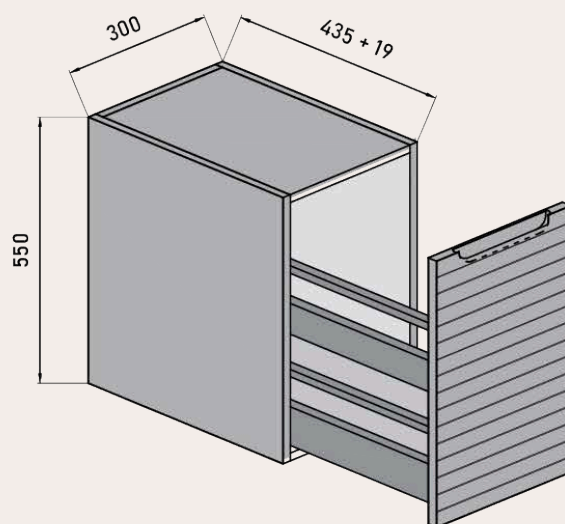

ANCHO	L	A1
MUEBLE DE 60	600	178
MUEBLE DE 70	700	228
MUEBLE DE 80	800	278
MUEBLE DE 100	1000	378
MUEBLE DE 120	1200	478

**MEDIDAS DISPONIBLES BAJO 3 CAJONES 2 SENOS** medidas en cm

Vista frontal

Vista trasera

Cajón superior

ANCHO	L	A1
MUEBLE DE 120	1200	478
2 SENOS		

**MEDIDAS DISPONIBLES SEMICOLUMNA** medidas en cm

Vista frontal

Vista trasera

Vista frontal estantes fijos

Frente con vista interior

**MEDIDAS DISPONIBLE MODULOS** medidas en cm

---

Vista frontal **MODULO ESTANTE FIJO**

---

Vista frontal **MODULO CAJÓN**

---

Vista bajo mas modular

---

WWW.MAESTREBANOS.COM