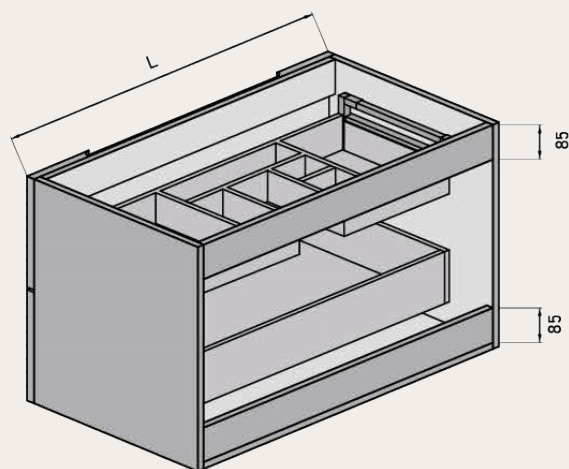

Uñero

Sello de calidad

**MEDIDAS DISPONIBLES BAJO 1 CAJÓN** medidas en cm

Vista frontal

Vista trasera

Cajón superior

ANCHO	L	A1
MUEBLE DE 60	600	178
MUEBLE DE 80	800	278
MUEBLE DE 100	1000	378

**MEDIDAS DISPONIBLES BAJO 2 CAJONES** medidas en cm

Vista frontal

Vista trasera

Cajón superior

ANCHO	L	A1
MUEBLE DE 60	600	178
MUEBLE DE 70	700	228
MUEBLE DE 80	800	278
MUEBLE DE 100	1000	378
MUEBLE DE 120	1200	478

**MEDIDAS DISPONIBLES BAJO 2 CAJONES 2 SENOS** medidas en cm

Vista frontal

Vista trasera

Cajón superior

ANCHO	L	A1
MUEBLE DE 120	1200	478
2 SENOS		

**MEDIDAS DISPONIBLES BAJO 3 CAJONES** medidas en cm

Vista frontal

Vista trasera

Cajón superior