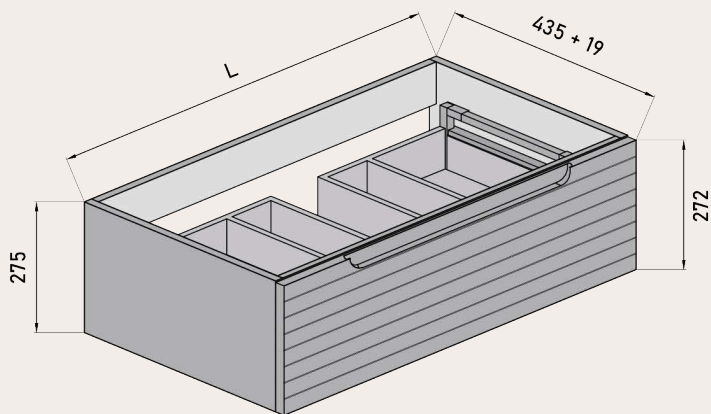

Uñero

Sello de calidad

**MEDIDAS DISPONIBLES BAJO 1 CAJÓN** medidas en cm

Vista frontal

Vista trasera

Cajón superior

ANCHO	L	A1
MUEBLE DE 60	600	178
MUEBLE DE 80	800	278
MUEBLE DE 100	1000	378

**MEDIDAS DISPONIBLES BAJO 2 CAJONES** medidas en cm

Vista frontal

Vista trasera

Cajón superior

ANCHO	L	A1
MUEBLE DE 60	600	178
MUEBLE DE 70	700	228
MUEBLE DE 80	800	278
MUEBLE DE 100	1000	378
MUEBLE DE 120	1200	478

**MEDIDAS DISPONIBLES BAJO 2 CAJONES 2 SENOS** medidas en cm