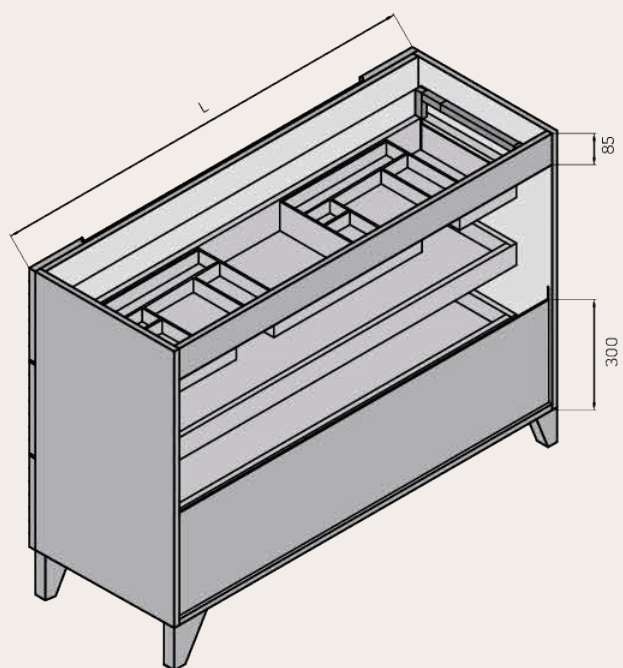

Vista frontal

Vista trasera

Cajón superior

ANCHO	L	A1
MUEBLE DE 60	600	178
MUEBLE DE 70	700	228
MUEBLE DE 80	800	278
MUEBLE DE 100	1000	378
MUEBLE DE 120	1200	478

**MEDIDAS DISPONIBLES BAJO 2 CAJONES 2 SENOS** medidas en cm

Vista frontal

Vista trasera

Cajón superior

ANCHO	L	A1
MUEBLE DE 120	1200	478
2 SENOS		

**MEDIDAS DISPONIBLES BAJO 3 CAJONES** medidas en cm

Vista frontal

Vista trasera

Cajón superior

ANCHO	L	A1
MUEBLE DE 60	600	178
MUEBLE DE 70	700	228
MUEBLE DE 80	800	278
MUEBLE DE 100	1000	378
MUEBLE DE 120	1200	478

**MEDIDAS DISPONIBLES BAJO 3 CAJONES 2 SENOS** medidas en cm

Vista frontal

Vista trasera